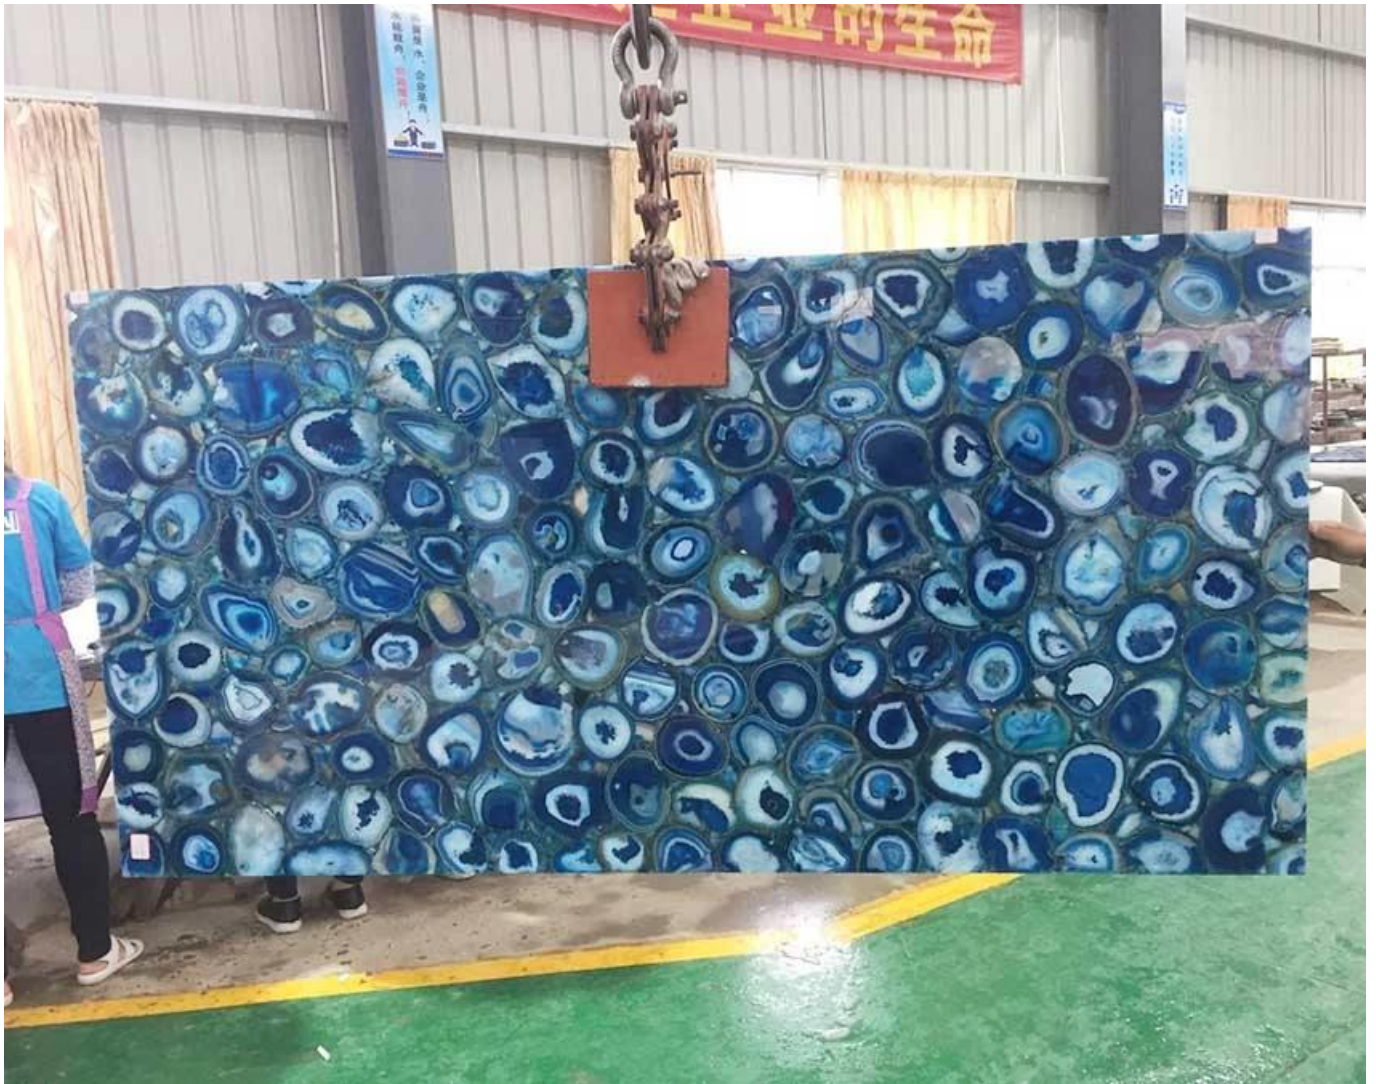

天然石 天然石 天然石 天然石

(天然石 天然石 Gemstone Slab)

规格	1220 * 2440mm / 天然石 天然石
重量	天然石 天然石 天然石
厚度	20mm / 25mm / 天然石
颜色	50-60kg / 天然石 天然石
产地	天然石 天然石 天然石

此種寶石板是由天然寶石切片拼成，展現豐富色彩與獨特紋理。其應用廣泛，適合用於室內裝飾、牆面鋪設及藝術裝置。每塊寶石板均經過精確切割與打磨，確保表面光滑且透光性良好。選購時請注意其厚度與尺寸，以滿足不同場景的需求。 (詳情請參閱說明書)

(天然寶石板 Gemstone Slab)

此種寶石板是由天然寶石切片拼成，展現豐富色彩與獨特紋理。其應用廣泛，適合用於室內裝飾、牆面鋪設及藝術裝置。每塊寶石板均經過精確切割與打磨，確保表面光滑且透光性良好。選購時請注意其厚度與尺寸，以滿足不同場景的需求。 (詳情請參閱說明書)

Shengyao Gemstone 專業 切割 藍寶 石 大 板 。

Shengyao Gemstone 專業 切割 藍寶 石 大 板 。