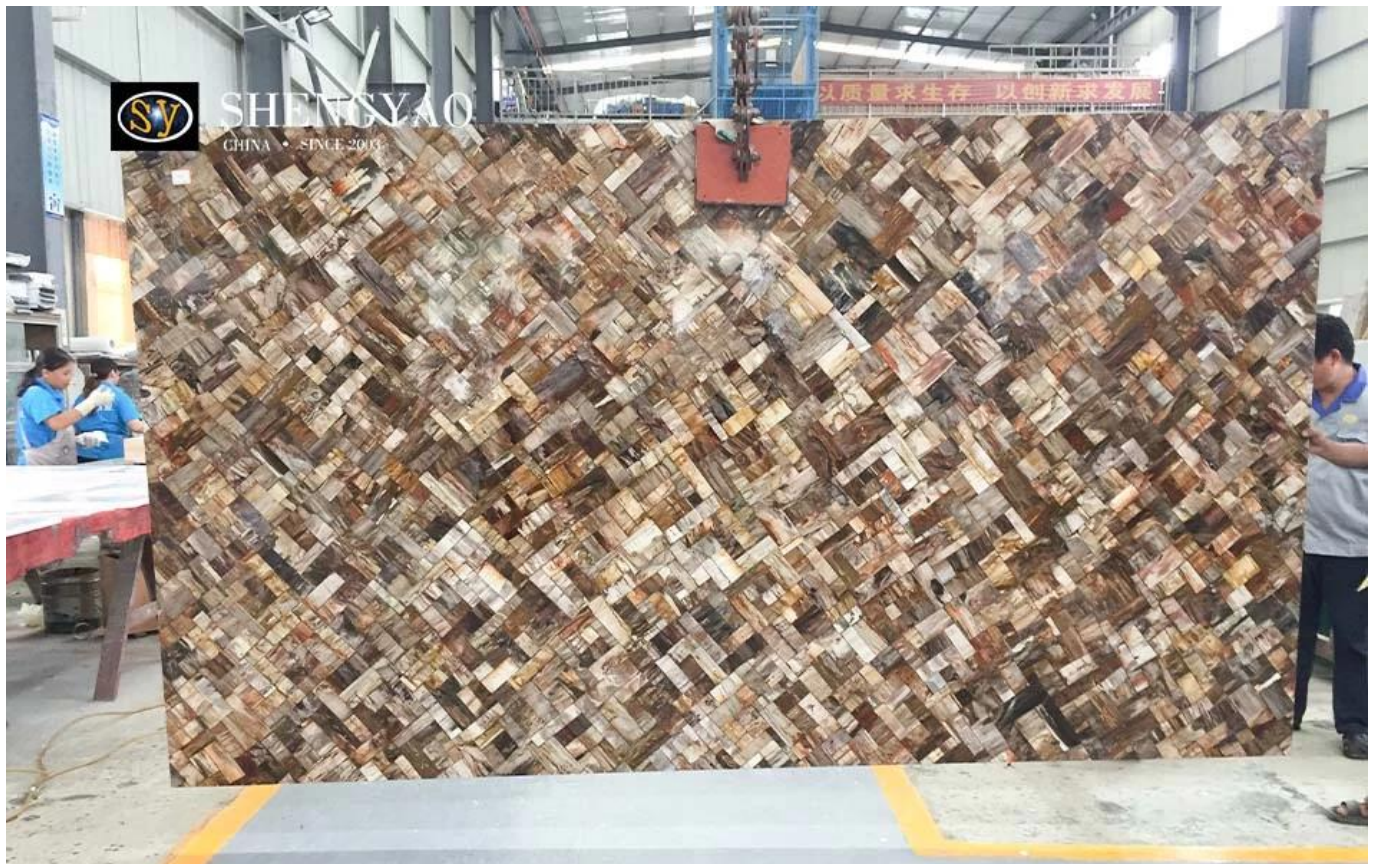

SHENYAO 木皮拼板 | 木皮拼板 | 木皮拼板

SHENYAO 木皮拼板 是一种由天然木材经科学工艺加工而成的高品质装饰材料。其表面呈现出自然的木纹和色彩，质感温润，触感舒适。广泛应用于室内装饰、家具制作、建筑外墙等领域。SHENYAO 木皮拼板具有优异的耐候性和稳定性，能够有效防止木材开裂、变形等问题。此外，其环保健康的特性也使其成为现代家居装饰的首选材料。SHENYAO 木皮拼板的生产工艺精湛，品质可靠，是您装饰工程中的理想选择。

SHENYAO 木皮拼板 规格参数表

规格	3000 * 1500 木皮拼板 规格 2440 * 1220 木皮
厚度	18/20 : 木皮拼板 厚度
重量	木皮拼板 / 木皮拼板重量 规格 / 15 木皮 5 木皮拼板 重量 : 木皮拼板
颜色	木皮拼板
产地	木皮拼板 产地 木皮拼板 产地 木皮拼板 产地 木皮拼板
品牌	SHENYAO 木皮拼板 品牌 木皮拼板 品牌 木皮拼板 品牌 木皮拼板

SHENYAO 木皮拼板 是一种由天然木材经科学工艺加工而成的高品质装饰材料。其表面呈现出自然的木纹和色彩，质感温润，触感舒适。广泛应用于室内装饰、家具制作、建筑外墙等领域。SHENYAO 木皮拼板具有优异的耐候性和稳定性，能够有效防止木材开裂、变形等问题。此外，其环保健康的特性也使其成为现代家居装饰的首选材料。SHENYAO 木皮拼板的生产工艺精湛，品质可靠，是您装饰工程中的理想选择。