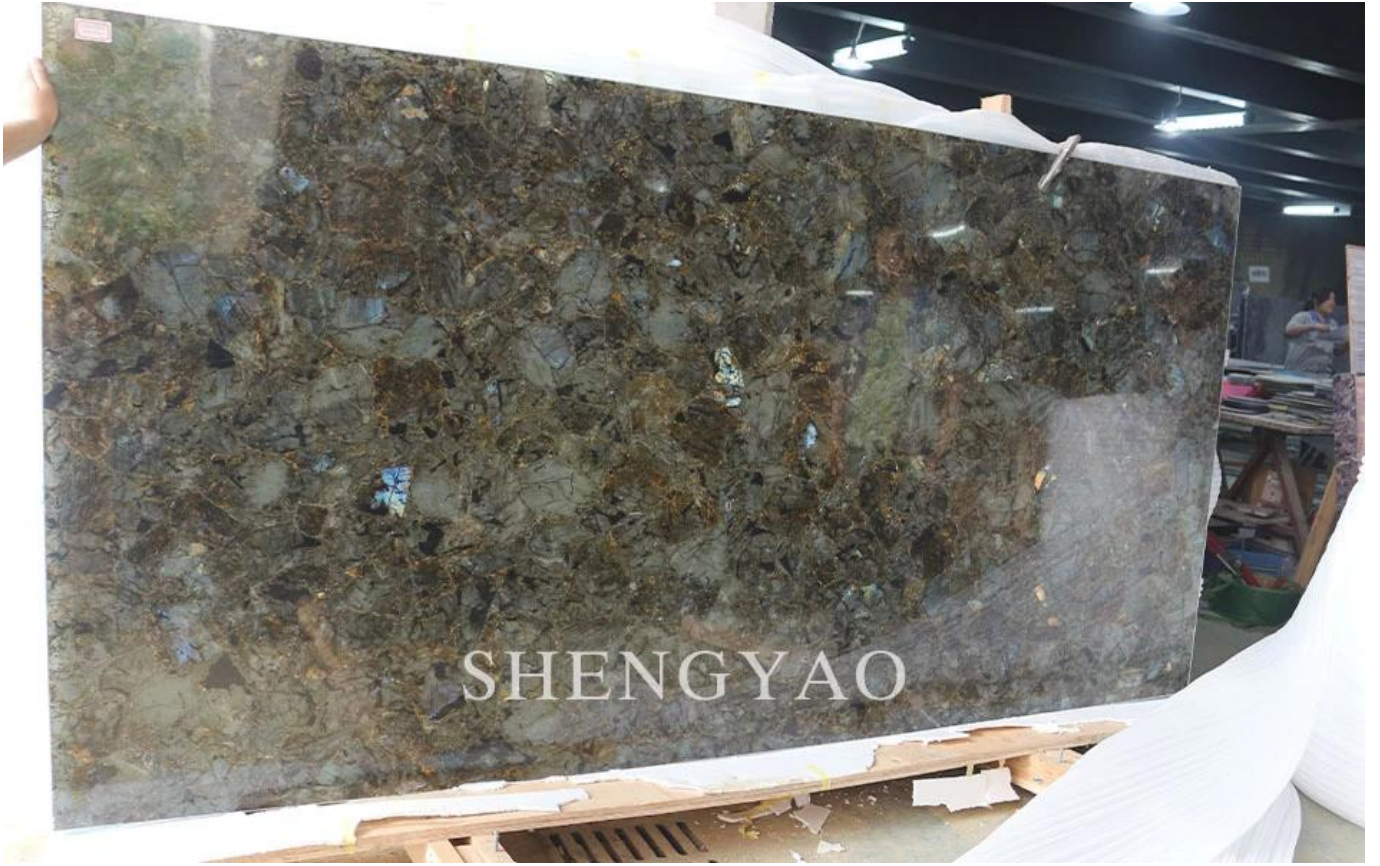

SHENGYAO 2024 年 10 月 10 日 10:00:00

品牌	SHENGYAO 2024 年 10 月 10 日 10:00:00
规格	300 厚 天然大理石 规格: X300mm 600x600mm 800x800mm 天然大理石
颜色	深灰色 2440 * 1220 1500 * 3000 天然大理石
产地	中国
用途	适用于室内装饰、背景墙、台面等
备注	天然大理石 规格: 2440 * 1220 1500 * 3000 天然大理石

SHENGYAO 2024 年 10 月 10 日 10:00:00 天然大理石 规格: X300mm 600x600mm 800x800mm 天然大理石 深灰色 2440 * 1220 1500 * 3000 天然大理石 中国 适用于室内装饰、背景墙、台面等 天然大理石 规格: 2440 * 1220 1500 * 3000 天然大理石

SHENGYAO 2024 年 10 月 10 日 10:00:00 天然大理石 规格: X300mm 600x600mm 800x800mm 天然大理石 深灰色 2440 * 1220 1500 * 3000 天然大理石 中国 适用于室内装饰、背景墙、台面等 天然大理石 规格: 2440 * 1220 1500 * 3000 天然大理石