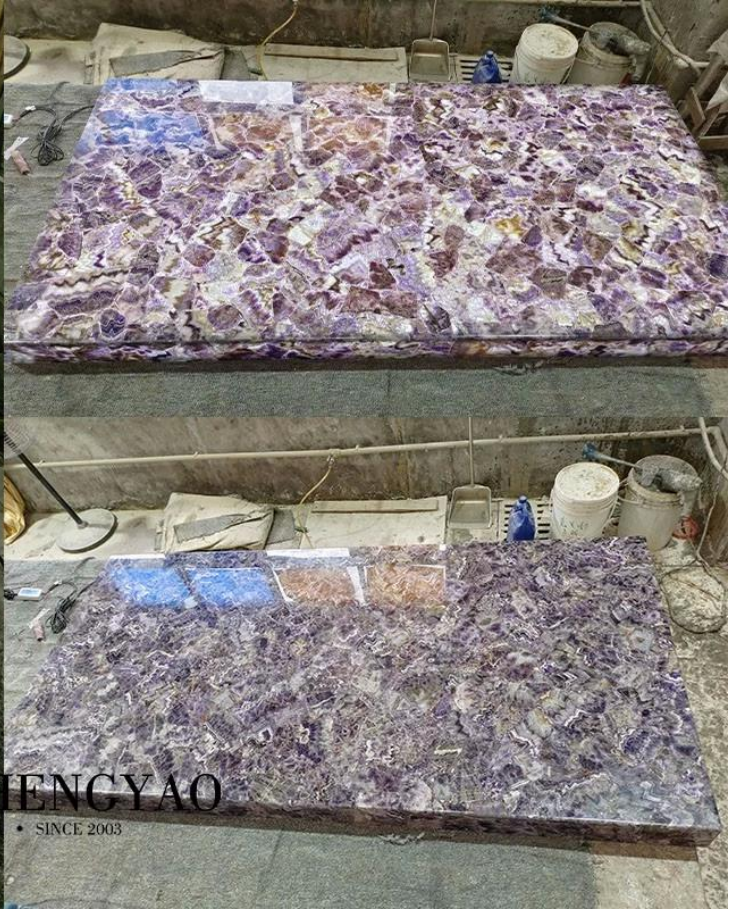

SHENCYAO

• SINCE 2003