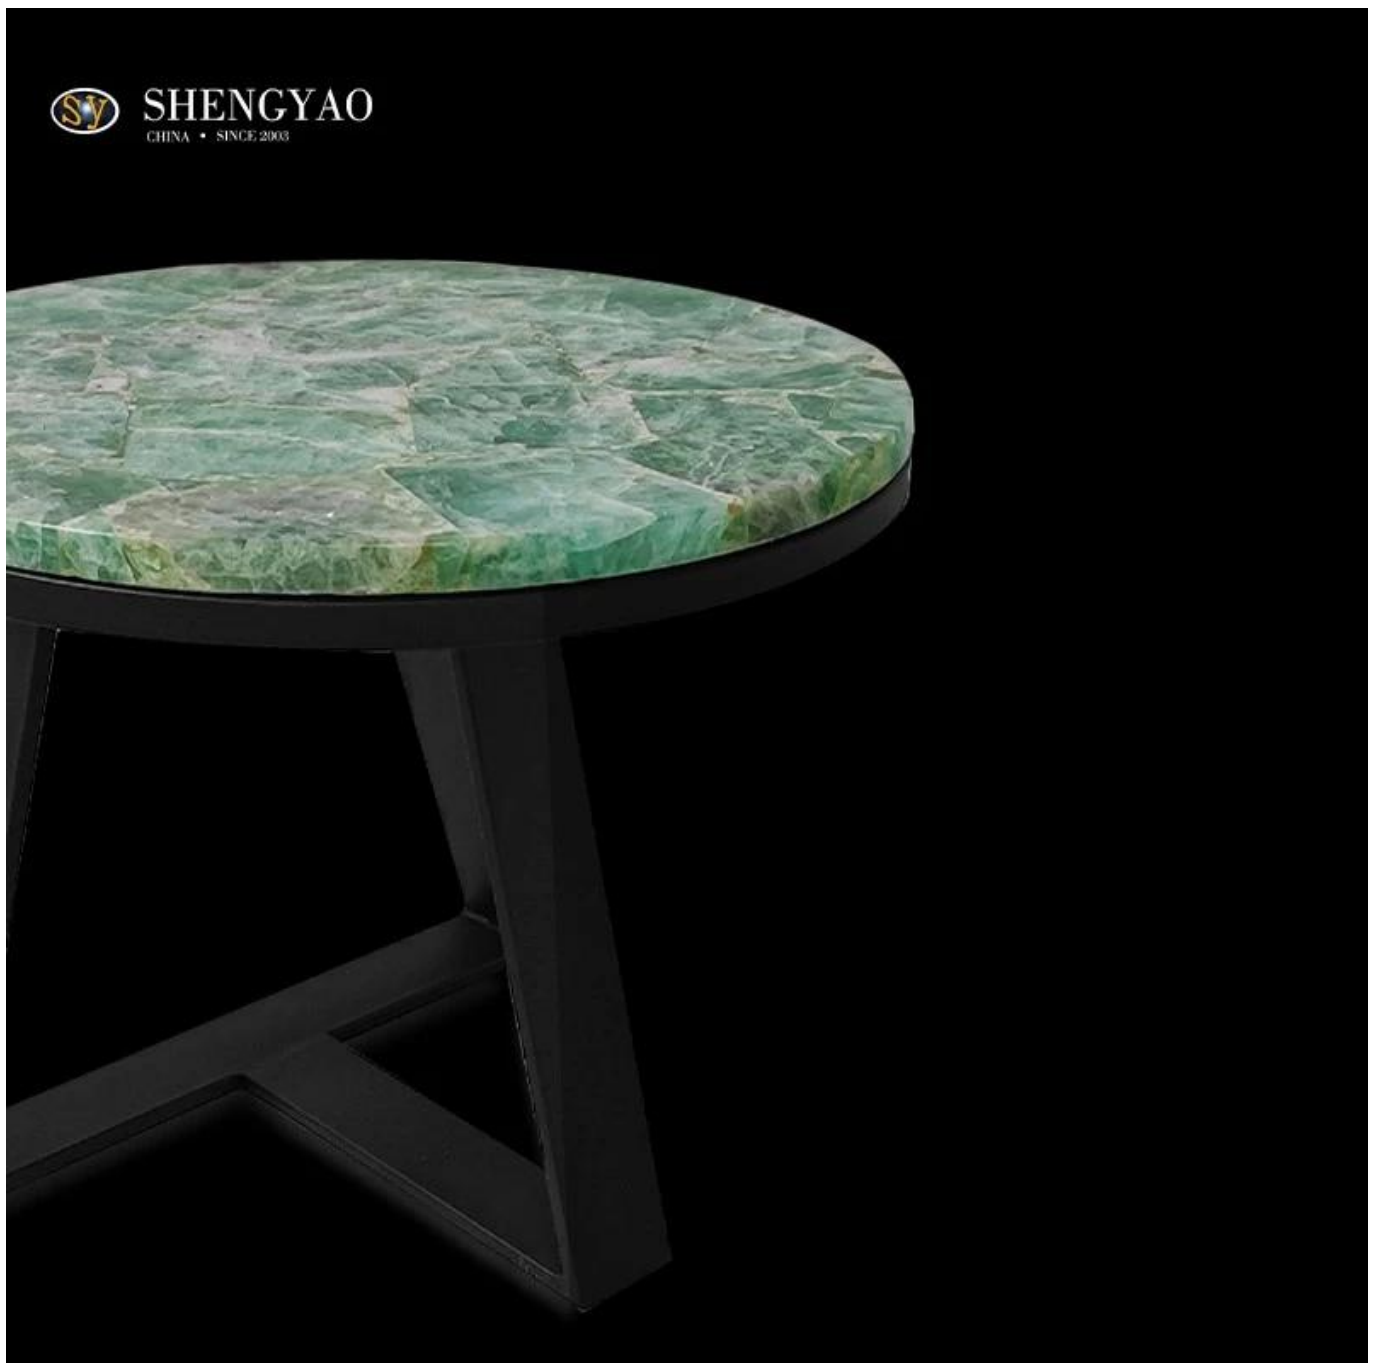

Natürlicher grüner Fluorit-Edelstein-Beistelltisch

Der natürliche grüne Fluorit-Edelstein-Beistelltisch besteht aus natürlichem grünem Fluorit-Material. Der grüne Fluorittisch hat eine glatte Oberfläche mit einer hochintensiven Poliertechnik. Grüner Fluorit [Beistelltisch aus Edelstein](#) eignet sich für Wohnzimmer, Schlafzimmer und andere Orte, sieht leicht luxuriös und schön aus. Neben grünem Fluorit haben wir auch lila Fluorit, gelben Fluorit, Kristall, Rosenquarz und anderes Material. Wir sind ein professioneller Hersteller von Halbedelsteinen / [Edelstein Möbel](#), kann entsprechend Ihrer Größe angepasst werden, kann auch die Form anpassen.