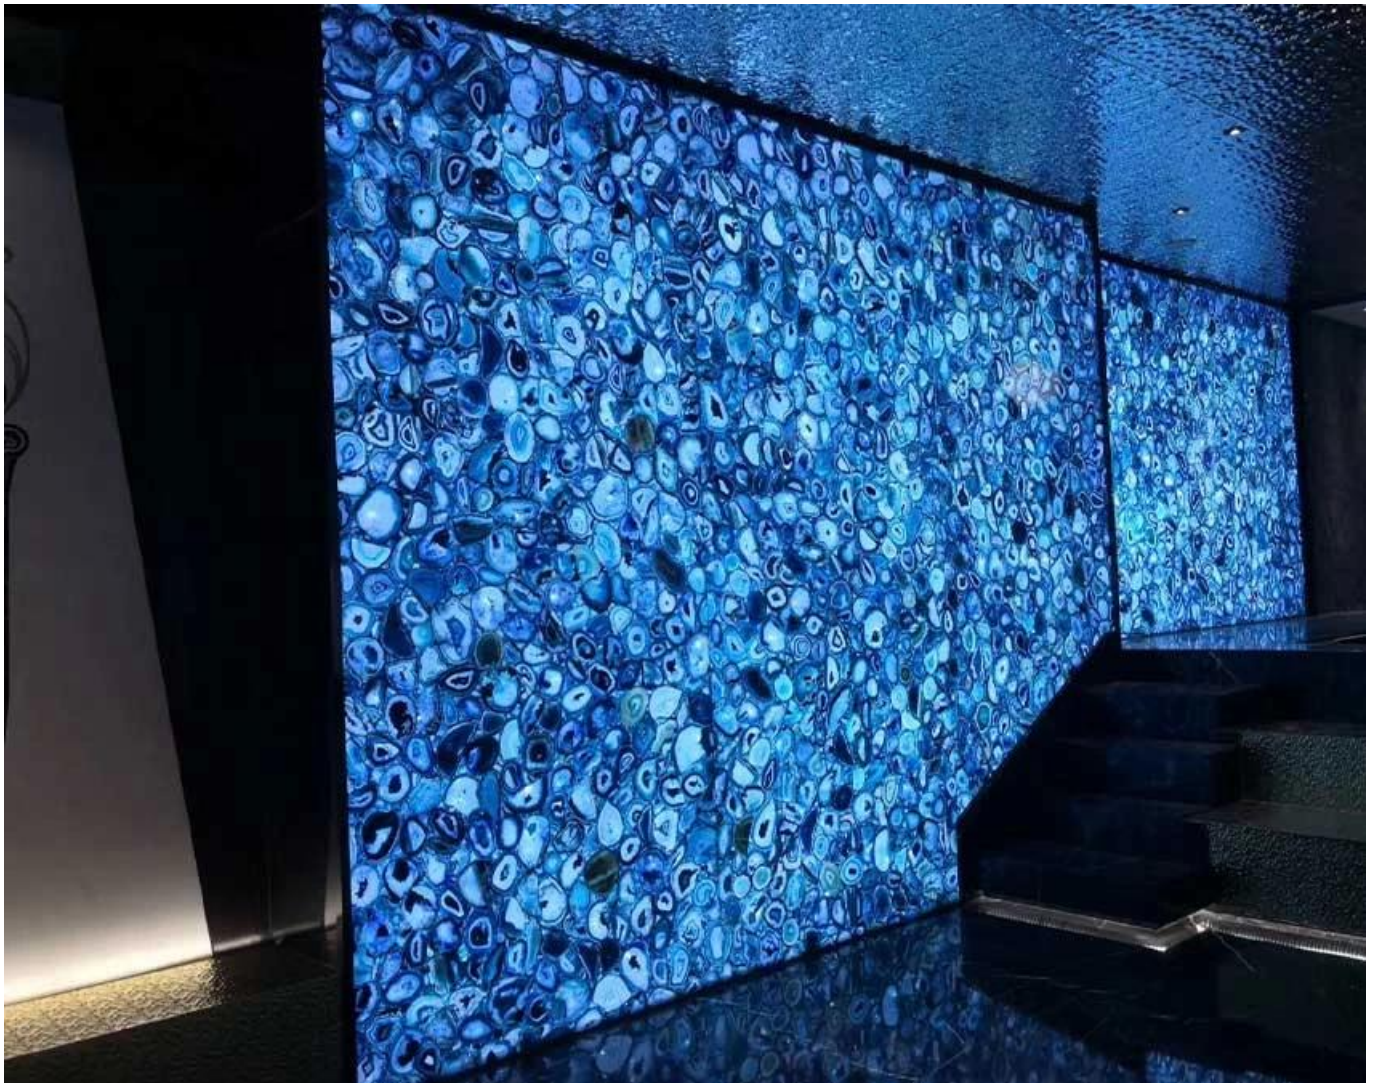

Hintergrundbeleuchtung blau Achat Edelsteinplatte

(Blaue Achat Edelsteinplatte)

Größe	1220 * 2440mm / benutzerdefinierte Größe und Form
Material	Blaue Achatscheiben
Dicke	20mm / 25mm / benutzerdefiniert
Gewicht	50-60kg / Quadratmeter
Verpackung	Sicheres Holzfall

Achat ist polykristallin, mit glas- und öglänzender Oberfläche, natürlicher Textur und glatter, Farbverlaufsfarbe bringt starkes Sense-Level, verschiedene Bands, während Achat einer der sieben Schätze des Buddhismus ist, da die alten Zeiten als Talisman, Amulett, ein Symbol von Freundliche Liebe und Hoffnung, Hilfe, um Stress, Müdigkeit, Abwasser und andere negative Energie zu beseitigen, die Flexibilität, die dem Wirtschaftswachstum, starken finanziellen Ressourcen helfen wird. (Herkunft: Brasilien, Uruguay, Indien, Argentinien) (Hintergrundbeleuchtung)

(Hintergrundbeleuchtung blau Achat Edelsteinplatte)

Die hintergrundliste. [Blaue Achatplatte](#) besteht aus natürlichen Achatscheiben, und die Oberfläche nimmt eine hochfeste Poliertechnologie an, die glatt und empfindlich ist. Da jedes Rohstoffstück natürlich ist, ist die gesamte Edelsteinplatte einzigartig. Die einzigartige Textur wurde von vielen Designern begünstigt, und es ist ein einzigartiges Kunstwerk.