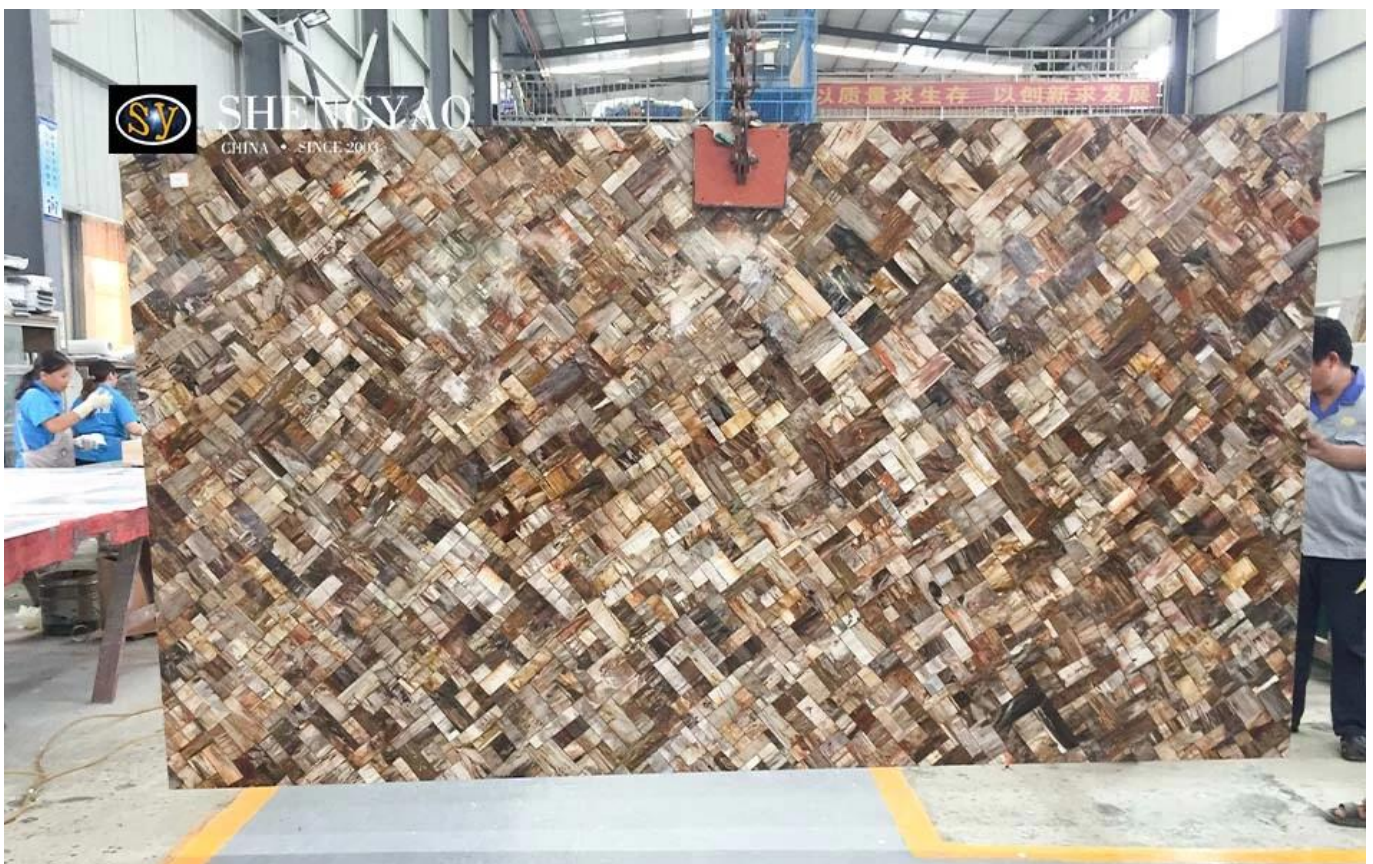

Neupreis | Versteinerte Holzplatte | Edelsteinplatte

Versteinertes Holz oder fossiler Baum. Ein paar hundert Millionen Jahre oder früher, nachdem Bäume schnell unter der Erde begraben wurden, behält es die Struktur und Textur des Holzes von Bäumen. Die Farbe ist natürlich, gelb, braun, rot - braun, grau, dunkelgrau usw., wobei die Glasoberfläche glänzend, undurchsichtig oder leicht transparent poliert werden kann, einige versteinerte Holztexturen, die Jadetexturen wiedergeben, auch als Jadebaum bekannt. (Herkunft: Madagaskar) (Undurchsichtig)

□ [Fabrikpreis für versteinerte Holzplatten](#) □

Größe	3000 * 1500 mm, 1220 * 2440 mm, kundenspezifische Größe
Dicke	Naturstein: 18/20 mm
	laminiert: 5 mm Naturstein 15 mm Glas/Aluminiumwaben/Granit
Oberflächenveredlung	poliert
Paket	Exportieren Sie Standardholzkisten und Holzpaletten
Anwendung	Innenwand, Boden, Schlafzimmer, Wohnzimmer, Hotel und so weiter

Die Textur dieser versteinerten Holzplatte ist speziell angepasst, unterscheidet sich von der herkömmlichen Textur und kann in großen Größen für verschiedene Szenen angepasst werden. Grundplatten sind ebenfalls erhältlich, Voll-/Granit-/Aluminiumwaben usw.