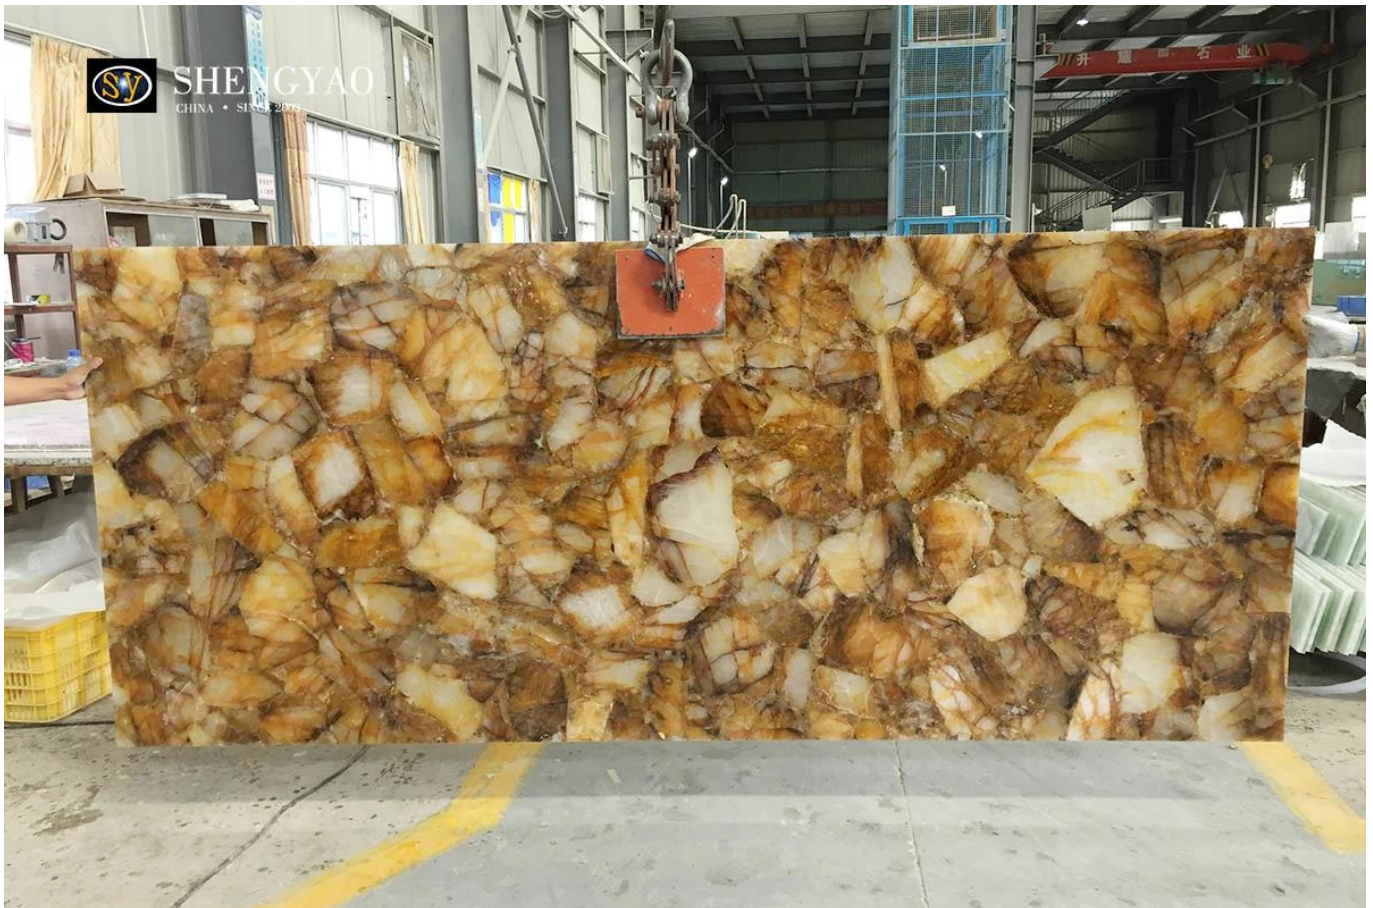

Große gelbe Quarzplatte

Halbedelsteinplatte aus gelbem Quarz

Gelbe Quarz-Halbedelsteinplatte, wir beschäftigen uns mit der Verarbeitung der Premium-Qualität von Halb- und Halbedelsteinplatten aus Edelsteinplatten, die unter Verwendung der überlegenen Qualität von Edelsteinen verarbeitet werden. Durch die intelligente Verwendung verschiedener attraktiver Farbtöne beschäftigen wir uns mit der Verarbeitung der Premium-Qualität von Halbedelsteinplatten aus Edelsteinplatten, die mit der überlegenen Qualität von Edelsteinen verarbeitet werden. Unsere gelben Quarzplatten sind so schön und attraktiv, dass Sie Ihre Augen nicht von ihnen lassen möchten.

Unsere Produkte Halbedelsteinplatten sind so schön und attraktiv, dass Sie Ihre Augen nicht davon abwenden möchten.

□ [Gelber Quarz-Halbedelstein-Platten-Hersteller China](#) □

Größe	3000 * 1500 mm, 1220 * 2440 mm, kundenspezifische Größe
Dicke	Naturstein: 18/20 mm
	laminiert: 5 mm Naturstein 15 mm Glas/Granit/Marmor
Oberflächenveredlung	poliert
Paket	Exportieren Sie Standardholzkisten und Holzpaletten
Anwendung	Innenwand, Boden, Schlafzimmer, Wohnzimmer, Hotel und so weiter

SHENGYAO
CHINA • SINCE 2003

Yellow Quartz Wall