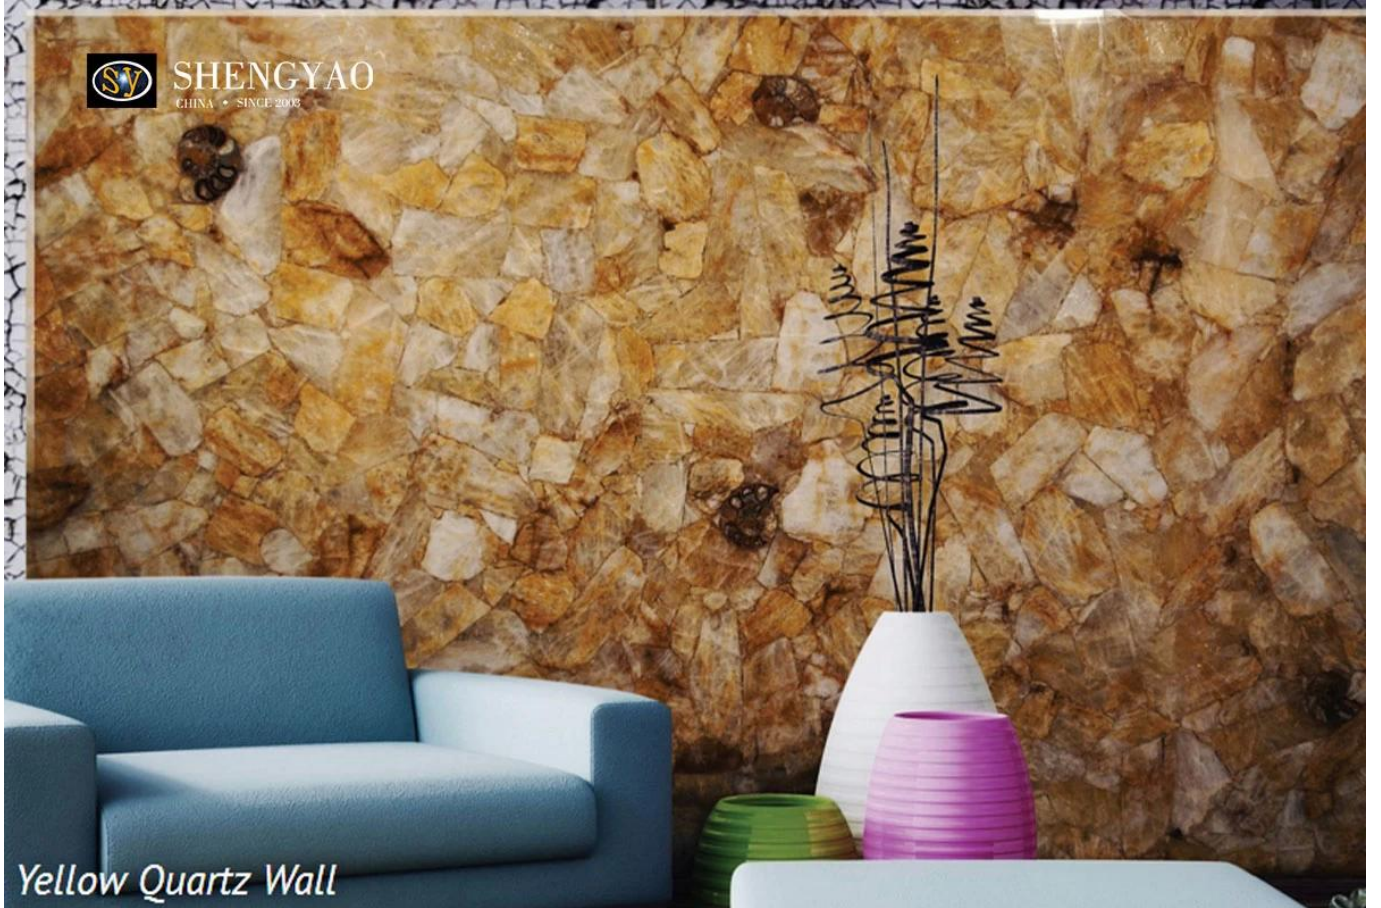

Große gelbe Quarzplatte

Halbedelsteinplatte aus gelbem Quarz

Gelbe Quarz-Halbedelsteinplatte, wir beschäftigen uns mit der Verarbeitung der Premium-Qualität von Halb- und Halbedelsteinplatten aus Edelsteinplatten, die unter Verwendung der überlegenen Qualität von Edelsteinen verarbeitet werden. Durch die intelligente Verwendung verschiedener attraktiver Farbtöne beschäftigen wir uns mit der Verarbeitung der Premium-Qualität von Halbedelsteinplatten aus Edelsteinplatten, die mit der überlegenen Qualität von Edelsteinen verarbeitet werden. Unsere gelben Quarzplatten sind so schön und attraktiv, dass Sie Ihre Augen nicht von ihnen lassen möchten.

Unsere Produkte Halbedelsteinplatten sind so schön und attraktiv, dass Sie Ihre Augen nicht davon abwenden möchten.

□ [Gelber Quarz-Halbedelstein-Platten-Hersteller China](#) □

Größe	3000 * 1500 mm, 1220 * 2440 mm, kundenspezifische Größe
Dicke	Naturstein: 18/20 mm
	laminiert: 5 mm Naturstein 15 mm Glas/Granit/Marmor
Oberflächenveredlung	poliert
Paket	Exportieren Sie Standardholzkisten und Holzpaletten
Anwendung	Innenwand, Boden, Schlafzimmer, Wohnzimmer, Hotel und so weiter

SHENGYAO
CHINA • SINCE 2003

Yellow Quartz Wall