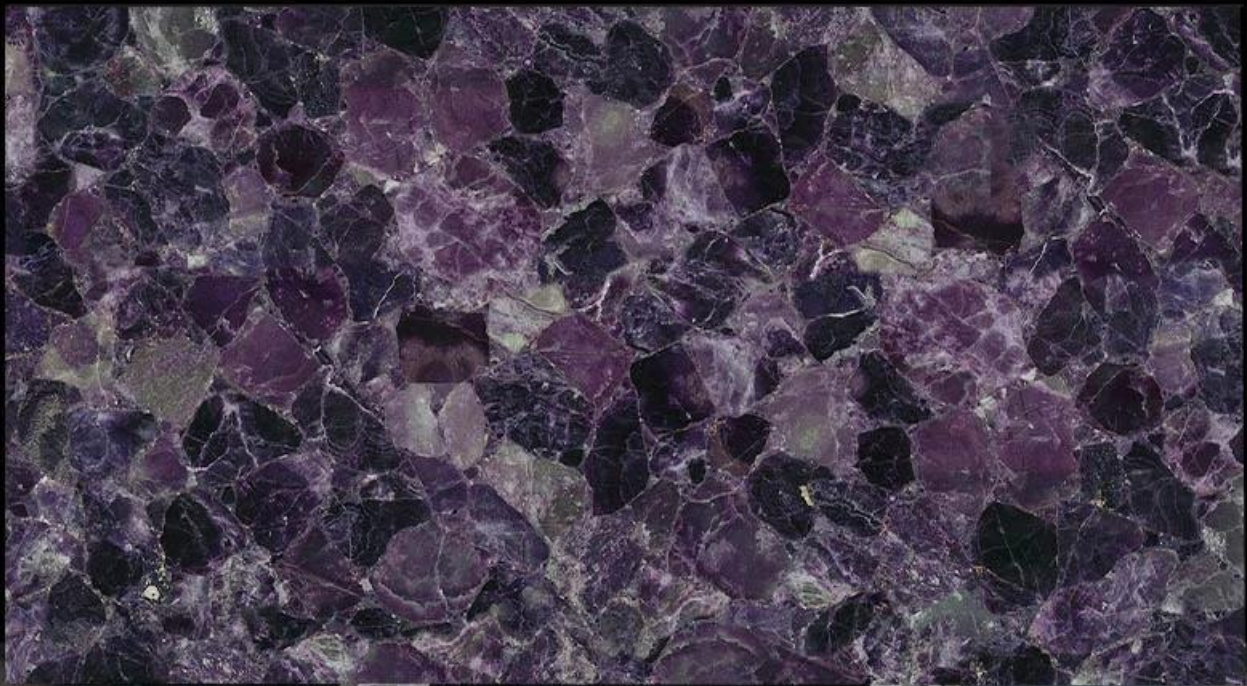

Purpurrote Fluorit-Edelsteinplatte

SHENGYAO
CHINA • SINCE 2003

(Purple Fluorit-Edelsteinplatte)

[Purpurrote Fluorit-Edelsteinplatte](#)- Die nächste Generation von Semi-Edel-Platten und Fliesen: Purpur fügt einem Dekor einen Hauch von Verspieltheit hinzu. In einer semipletten Platte kombiniert, hebt lila Fluorit es an raffinierte Laune.

| | |
|----------|---|
| Größe | 1220 * 2440mm / benutzerdefinierte Größe und Form |
| Material | Lila fluorit. |
| Dicke | 20mm / 25mm / benutzerdefiniert |

| | |
|------------|------------------------|
| Gewicht | 50-60kg / Quadratmeter |
| Verpackung | Sicheres Holzfall |

(Lila Fluoritplatte)

[Shengyao-Edelstein](#) ist ein führender Hersteller und Anbieter von BEST-Qualitäts-Semi-Edelsteinplatten in China. Wir haben die Flexibilität, Semi-Edelsteine-Platten zu handhaben. Die Verwendung von Semi-Edelsteinen durch laminierte andere Materialien, beispielsweise Glas, Aluminium-Waben, Granit, künstlicher Stein, Keramikfliesen und andere Materialien. Wir können auch Halbwertsteine-Platten in Kunstwänden, Möbel, Arbeitsplatten, Waschbecken und andere Produkte verarbeiten.