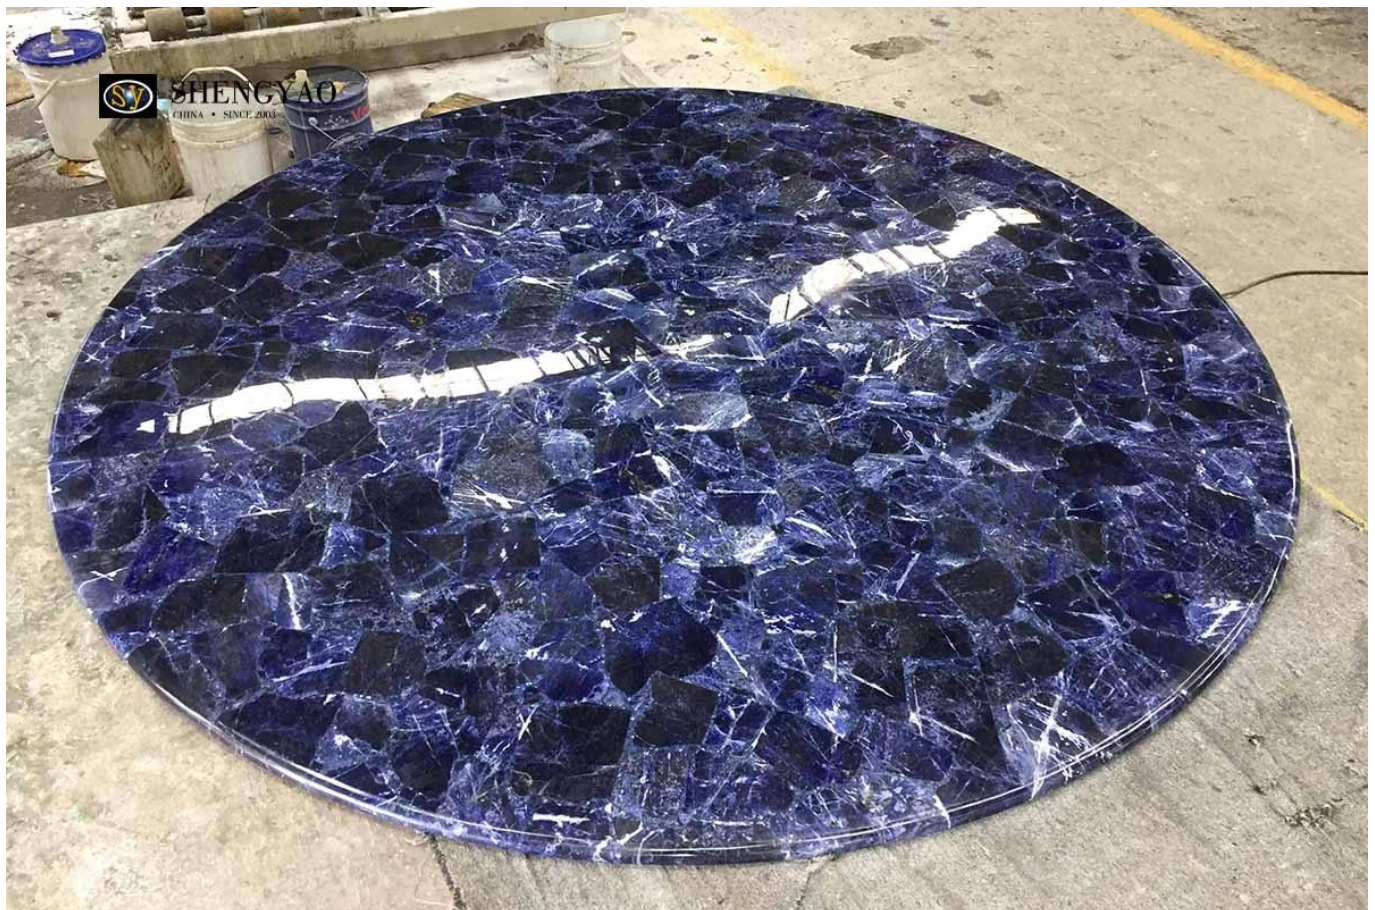

Tablero de mesa de piedra semipreciosa de jaspe azul sodalita

El tablero de piedra semipreciosa Sodalite Blue Jasper está hecho de rebanadas naturales de Sodalite Blue Jasper, y la superficie adopta una tecnología de pulido de alta resistencia, que es suave y delicada. Dado que cada pieza de materia prima es natural, todo el tablero de la mesa de piedras preciosas es único. La textura única ha sido favorecida por muchos diseñadores y es una obra de arte única.

[\(Mayorista de mesa de piedra semipreciosa azul China\)](#)

Tenemos la flexibilidad para manejar losas de piedras semipreciosas. Aumentar el uso de piedras semipreciosas laminadas con otros materiales, por ejemplo, vidrio, nido de abeja de aluminio, granito, piedra artificial, baldosas de cerámica y otros materiales. También podemos procesar piedras semipreciosas losa en medallón de chorro de agua, paredes de arte, muebles, encimeras, fregaderos y otros productos