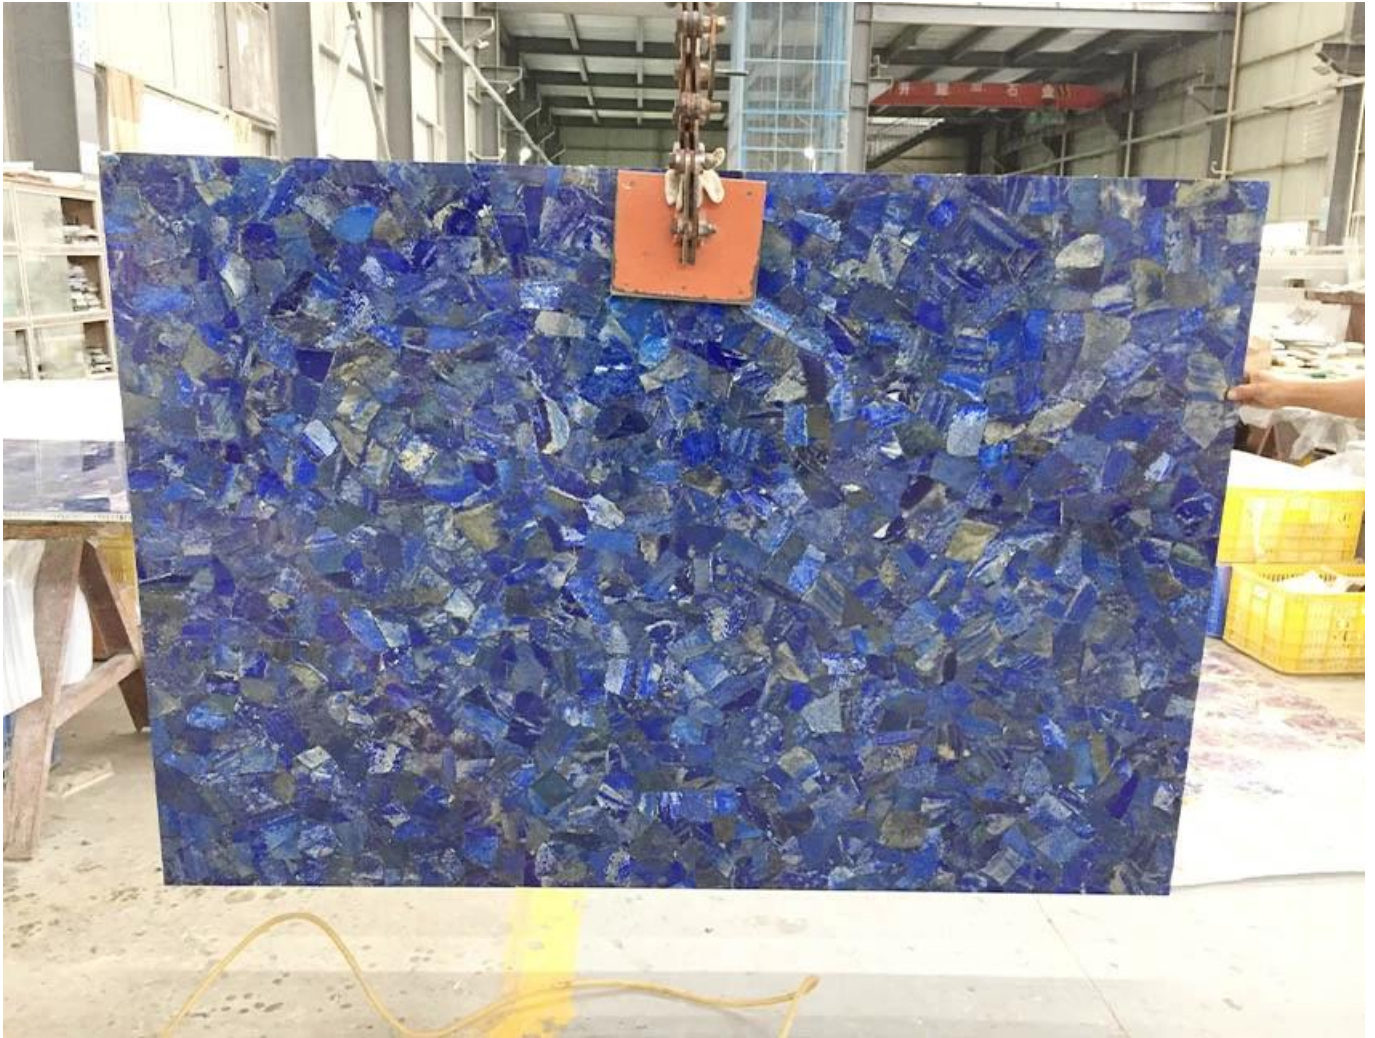

Blue Lapis Lazuli Gemstone losa

[\(Lapis Lazuli Gemstone losa"](#)

Tamaño	1220 * 2440mm / tamaño y forma personalizada
Material	Lapis Lazuli natural
Espesor	20mm / 25mm / personalizado
Peso	50-60kg / metro cuadrado
Embalaje	Caja de madera segura

(Lapis Lazuli losa)

Shengyao Gemstone es un fabricante y proveedor líder de la mejor placa de piedra semi preciosa de calidad en China. Tenemos la flexibilidad de manejar la losa de piedras semipreciosas. Incevenir el uso de piedras semi preciosas por otros materiales laminados, por ejemplo, vidrio, panel de aluminio , granito, piedra artificial, baldosas cerámicas y otros materiales. También podemos procesar las piedras semi preciosas las losas en las paredes de arte, muebles, encimeras, lavamanos y otros productos.