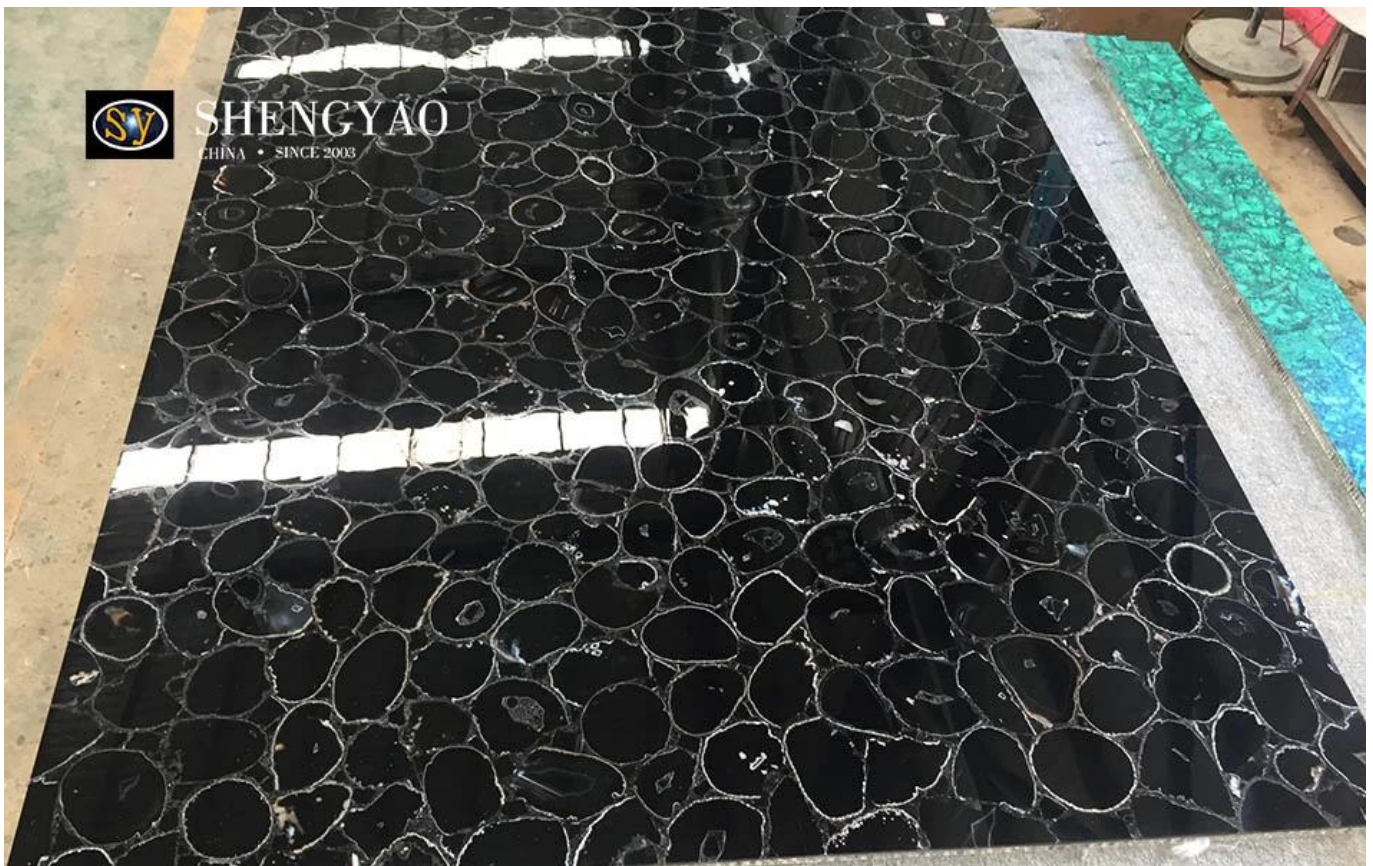

Losa y azulejo de ágata negra de piedra preciosa de pulido de lujo de China

Material	ágata negra natural
Tamaño	Azulejos disponibles: 300X300mm, 600x600mm, 800x800mm, personalizado losa disponible: 3000 * 1500 mm, 1220 * 2440 mm, tamaño personalizado
Acabado de la superficie	pulido
Uso	piso, decoración de interiores, encimera, decoración de paredes
Embalaje	Caja de madera en condiciones de navegar, palet

(mayorista de losas de piedra semipreciosa)

Losa de ágata negra, un material de decoración simple y único, se puede combinar con muchos estilos de losa de piedra semipreciosa. [fabricante de losas de ágata China](#), que se especializa en losa de piedra semipreciosa.

El ágata negra se produce principalmente en Brasil, Uruguay, India y Argentina. La textura del ágata negra es naturalmente lisa, es un material policristalino y la superficie tiene vidrio y brillo.

[\(Losa y teja de ágata de piedras preciosas negras\)](#)

La losa de piedras preciosas de ágata negra no tiene un proceso de empalme muy complicado y utiliza líneas simples para delinear las líneas más naturales, lo que expresa plenamente la belleza de la simplicidad. La textura de la losa de piedra semipreciosa de ágata negra es simple y majestuosa, exquisita y de textura. Crea un impacto visual moderno y conciso con las líneas más concisas, simples pero no monótonas, puras pero no simples.