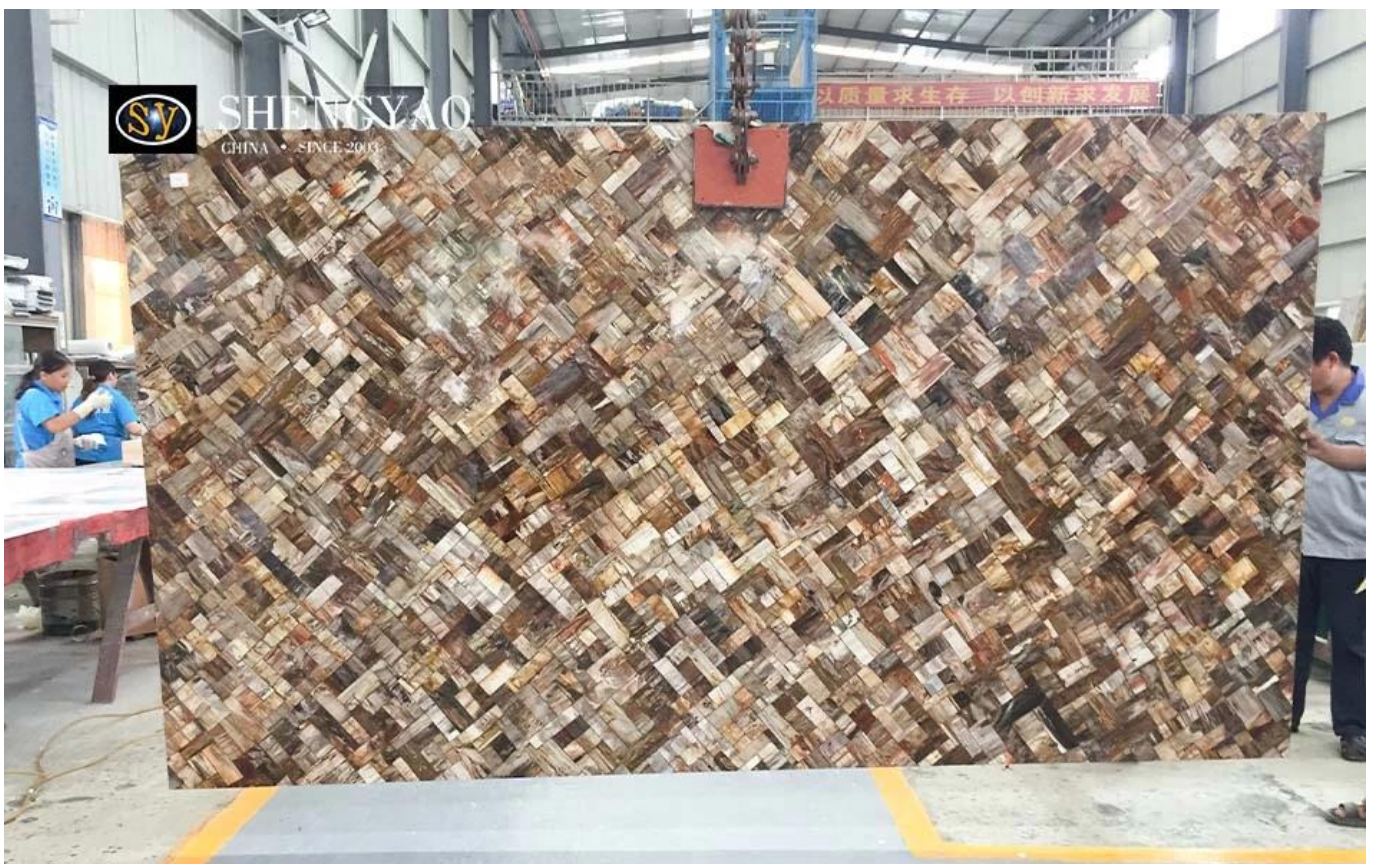

Precio de fábrica | Losa de madera petrificada | Losa de piedras preciosas

Madera petrificada, o árbol fósil. Unos cientos de millones de años o antes después de que los árboles fueran enterrados rápidamente bajo tierra, conserva la estructura y la textura de la madera de los árboles. El color es natural, amarillo, marrón, rojo - marrón, gris, gris oscuro, etc., con la superficie del vidrio se puede pulir brillante, opaco o ligeramente transparente, alguna textura de madera petrificada que da textura de jade, también conocida como el árbol de jade. (Origen: Madagascar)(Opaco)

[Precio de fábrica de losa de madera petrificada](#)

Tamaño	3000*1500mm,1220*2440mm,tamaño personalizado
Grosor	pedra natural: 18/20 mm laminado: piedra natural de 5 mm vidrio de 15 mm / panel de aluminio / granito
Acabado de la superficie	pulido
Paquete	Caja de madera estándar de exportación y palé de madera
Solicitud	Pared interior, piso, dormitorio, sala de estar, hotel, etc.

La textura de esta losa de madera petrificada está especialmente personalizada, que es diferente de la textura convencional, y se puede personalizar en tamaño grande para varias escenas. También hay placas base disponibles, panel de abeja sólido/granito/aluminio, etc.