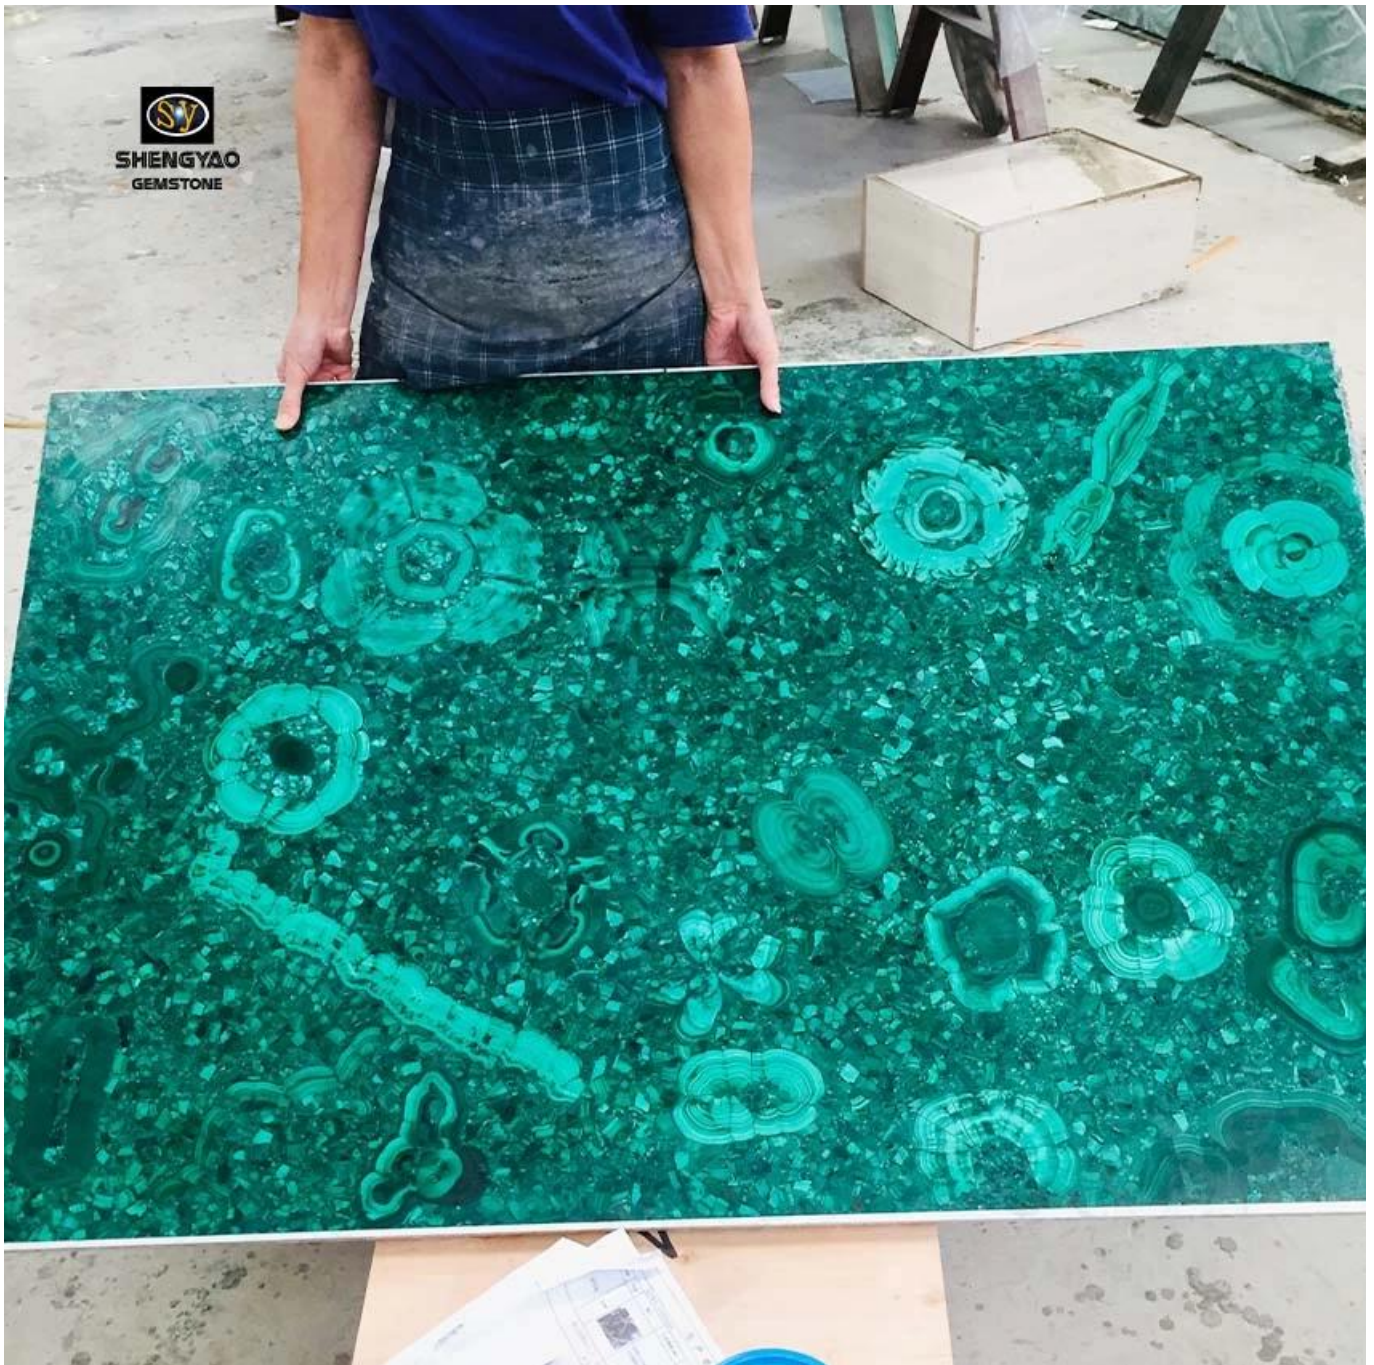

## Patrón de flores Malaquita Gemstone losa

(Green Malachite Gemstone losa)

Tamaño	1220 * 2440mm / tamaño y forma personalizada
Material	malaquita natural
Espesor	20mm / 25mm / personalizado
Peso	50-60kg / metro cuadrado
Embalaje	Caja de madera segura

La próxima generación de losas y azulejos semipreciosos: Malachite presenta piedra semipreciosa en tonos verdes intensos. Trae un estilo vibrante y dramático a cualquier proyecto. Disponible en losas. También disponible con acentos de oro y plata.

[\(La losa de malaquita verde"](#)

El patrón de flores Malachite Gemstone losa está hecha de malacas naturales, y la superficie adopta una tecnología de pulido de alta resistencia, que es suave y delicada. Dado que cada pieza de materia prima es natural, todo el [Piedra de piedras preciosas](#) es único. La textura única ha sido favorecida por muchos diseñadores, y es una obra de arte única.