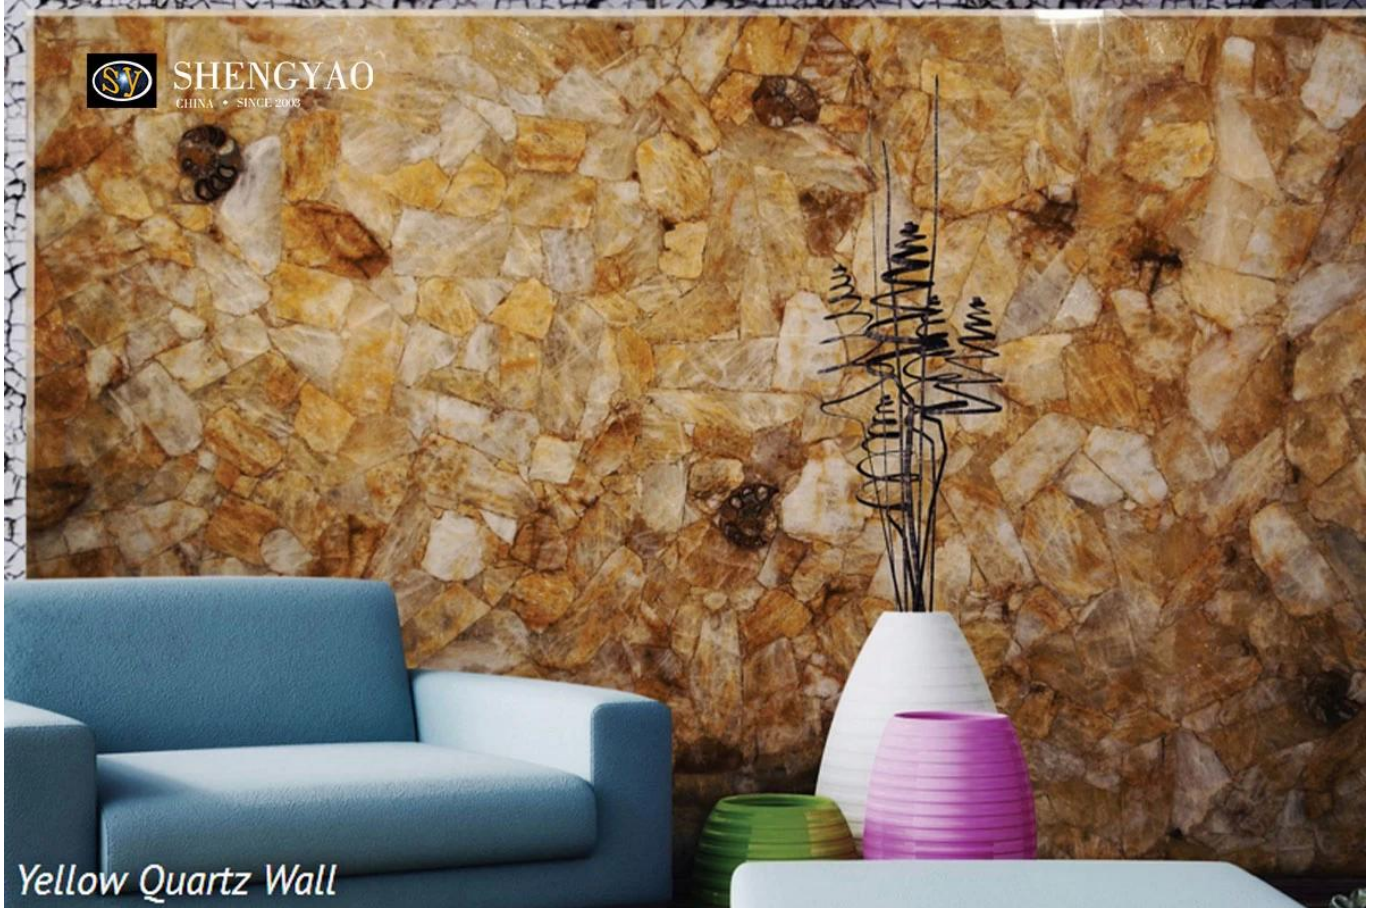

Losa grande de cuarzo amarillo

Losa de piedra semipreciosa de cuarzo amarillo

Losa de piedra semipreciosa de cuarzo amarillo, nos dedicamos a procesar la losa de piedra semipreciosa de primera calidad de la losa de piedra preciosa semi y semipreciosa que se procesa utilizando la calidad superior de la piedra preciosa. Con el uso inteligente de varios tonos atractivos, nos dedicamos a procesar la losa de piedras preciosas de primera calidad. Losas de piedras semipreciosas que se procesan utilizando piedras preciosas de calidad superior. Nuestros productos de losa de cuarzo amarillo son tan hermosos y atractivos que no querrás quitarles los ojos de encima.

Nuestros productos de losa de piedra semipreciosa son tan hermosos y atractivos que no querrá quitarle los ojos de encima.

([Fabricante de losa de piedra semipreciosa de cuarzo amarillo China](#))

Tamaño	3000*1500mm,1220*2440mm,tamaño personalizado
Grosor	piedra natural: 18/20 mm
	laminado: piedra natural de 5 mm vidrio de 15 mm / granito / mármol
Acabado de la superficie	pulido
Paquete	Caja de madera estándar de exportación y palé de madera
Solicitud	Pared interior, piso, dormitorio, sala de estar, hotel, etc.

SHENGYAO
CHINA • SINCE 2003

Yellow Quartz Wall