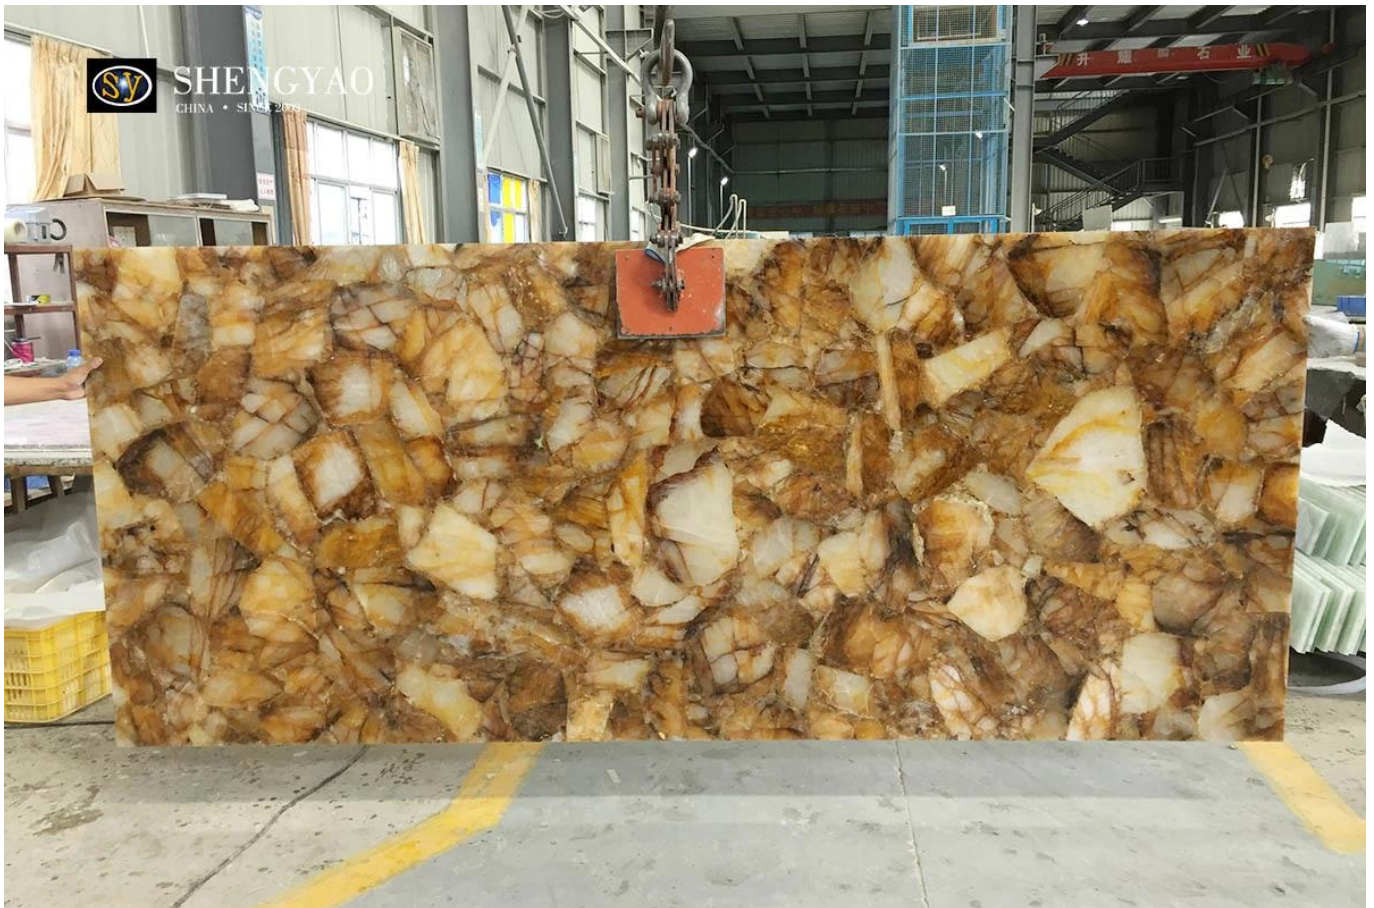

Losa grande de cuarzo amarillo

Losa de piedra semipreciosa de cuarzo amarillo

Losa de piedra semipreciosa de cuarzo amarillo, nos dedicamos a procesar la losa de piedra semipreciosa de primera calidad de la losa de piedra preciosa semi y semipreciosa que se procesa utilizando la calidad superior de la piedra preciosa. Con el uso inteligente de varios tonos atractivos, nos dedicamos a procesar la losa de piedras preciosas de primera calidad. Losas de piedras semipreciosas que se procesan utilizando piedras preciosas de calidad superior. Nuestros productos de losa de cuarzo amarillo son tan hermosos y atractivos que no querrás quitarles los ojos de encima.

Nuestros productos de losa de piedra semipreciosa son tan hermosos y atractivos que no querrá quitarle los ojos de encima.

([Fabricante de losa de piedra semipreciosa de cuarzo amarillo China](#))

Tamaño	3000*1500mm,1220*2440mm,tamaño personalizado
Grosor	piedra natural: 18/20 mm
	laminado: piedra natural de 5 mm vidrio de 15 mm / granito / mármol
Acabado de la superficie	pulido
Paquete	Caja de madera estándar de exportación y palé de madera
Solicitud	Pared interior, piso, dormitorio, sala de estar, hotel, etc.

SHENGYAO
CHINA • SINCE 2003

Yellow Quartz Wall