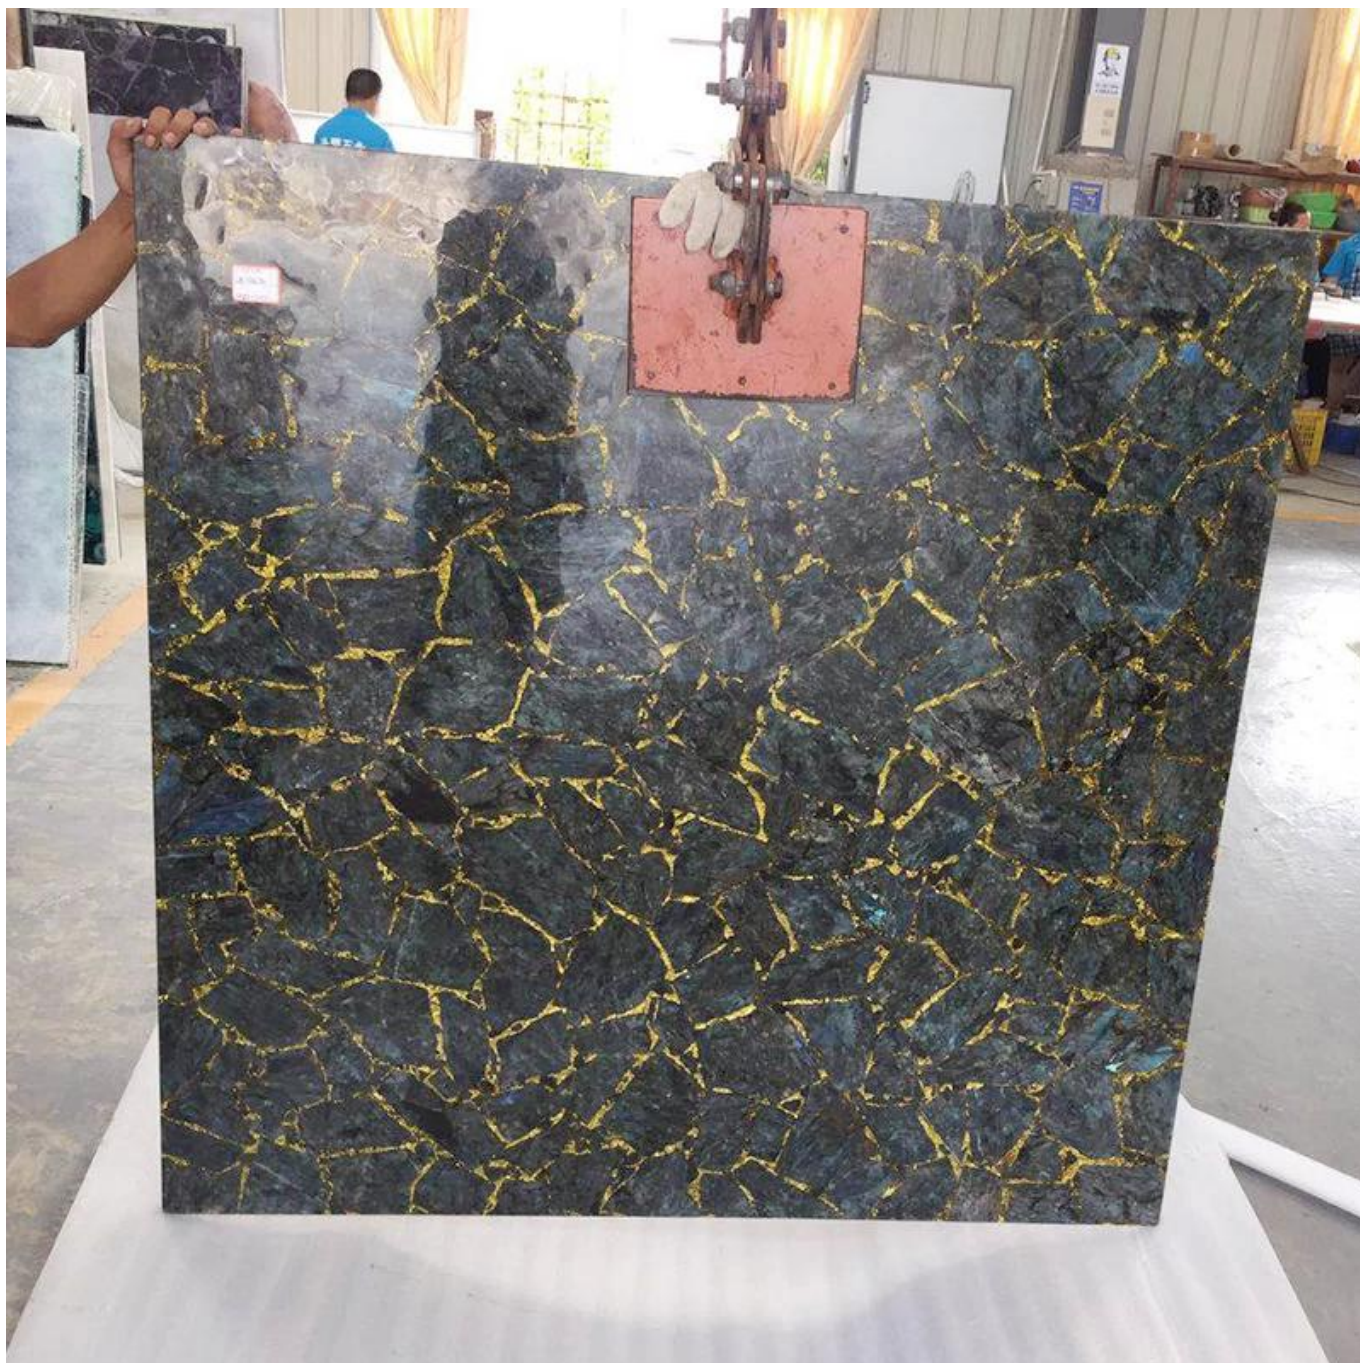

Labradorita de lujo con la losa de piedras preciosas de lámina de oro

(Labradorita de lujo con la losa de piedras preciosas de lámina de oro)

Tamaño	1220 * 2440mm / tamaño y forma personalizada
Material	labradorita natural
Espesor	20mm / 25mm / personalizado
Peso	50-60kg / metro cuadrado
Embalaje	Caja de madera segura

Shengyao Gemstone es un fabricante y proveedor líder de la mejor calidad. [Piedra semi preciosa](#) En China. Tenemos la flexibilidad de manejar la losa de piedras semipreciosas. Incevenir el uso de piedras semi preciosas mediante otros materiales laminados, por ejemplo, vidrio, panel de aluminio, granito, piedra artificial, baldosas de cerámica y otros materiales. También podemos procesar Piedras semi preciosas Los losa en el medallón de chorro de agua, muros de arte, muebles, encimeras, lavamanos y otros productos.