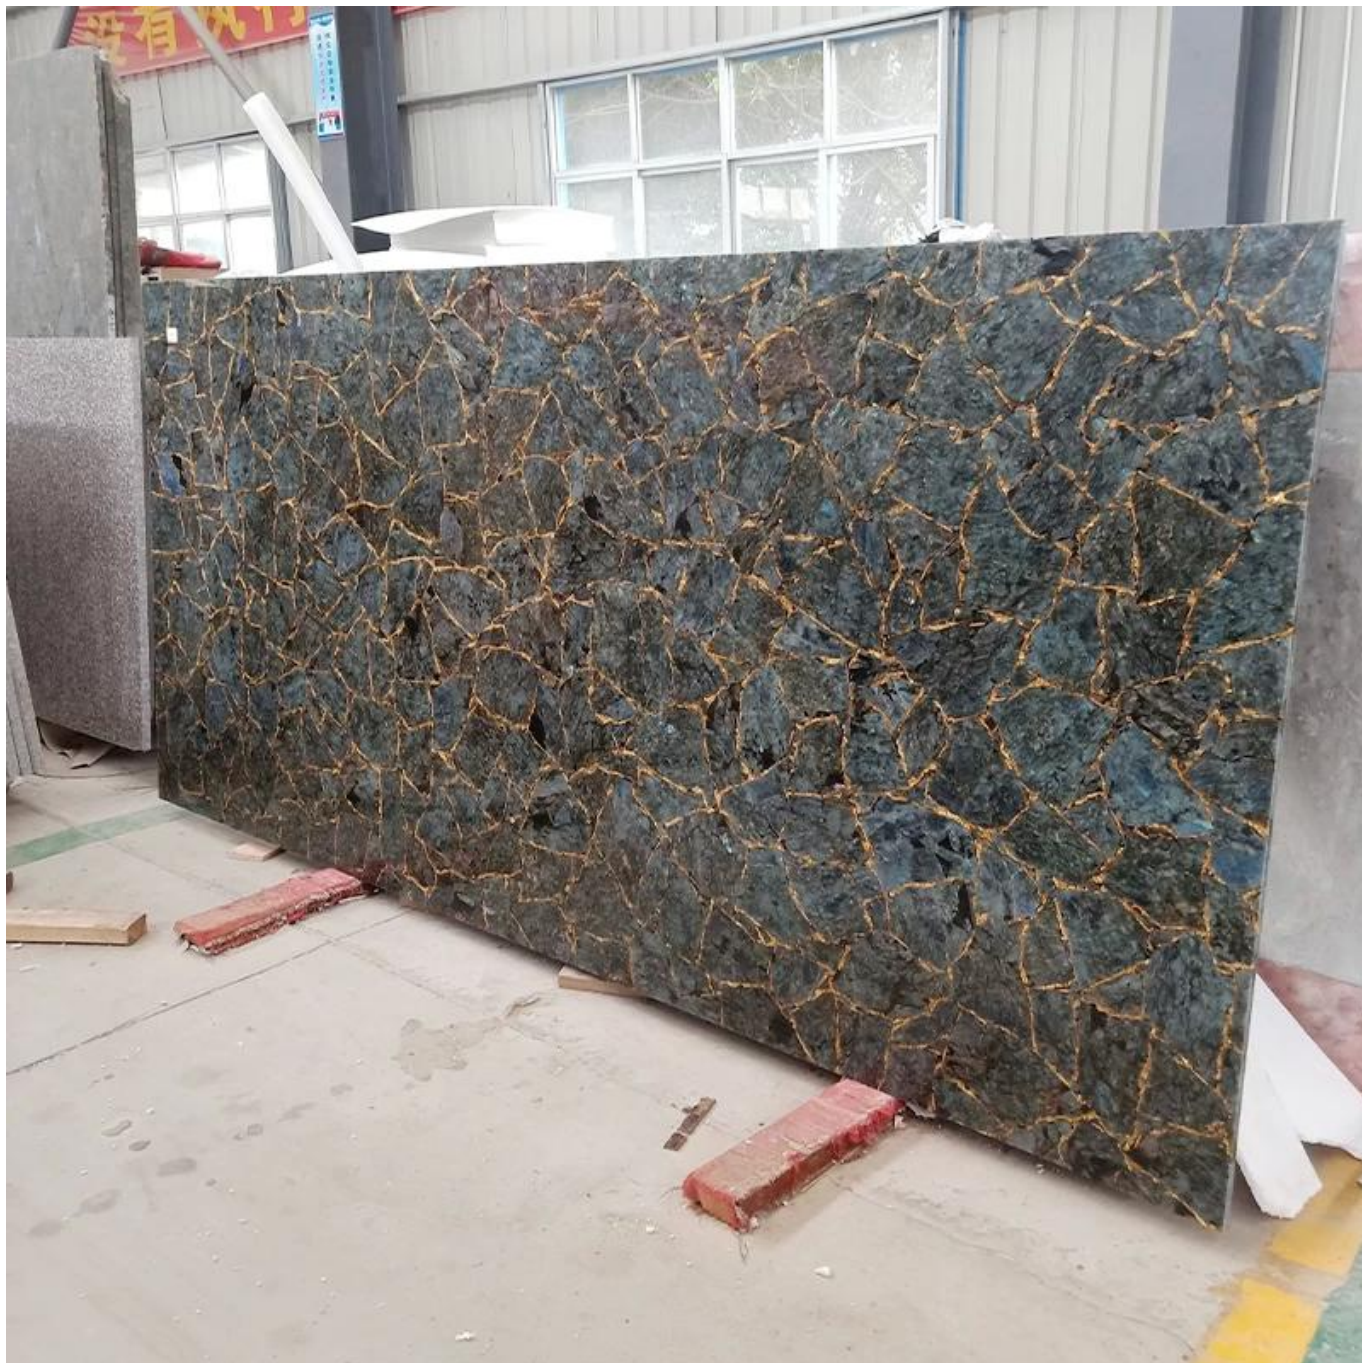

Labradorita de lujo con la losa de piedras preciosas de lámina de oro

(Labradorita de lujo con la losa de piedras preciosas de lámina de oro)

Tamaño	1220 * 2440mm / tamaño y forma personalizada
Material	labradorita natural
Espesor	20mm / 25mm / personalizado
Peso	50-60kg / metro cuadrado
Embalaje	Caja de madera segura

Shengyao Gemstone es un fabricante y proveedor líder de la mejor calidad. [Piedra semi preciosa](#) En China. Tenemos la flexibilidad de manejar la losa de piedras semipreciosas. Incevenir el uso de piedras semi preciosas mediante otros materiales laminados, por ejemplo, vidrio, panel de aluminio, granito, piedra artificial, baldosas de cerámica y otros materiales. También podemos procesar Piedras semi preciosas Los losa en el medallón de chorro de agua, muros de arte, muebles, encimeras, lavamanos y otros productos.