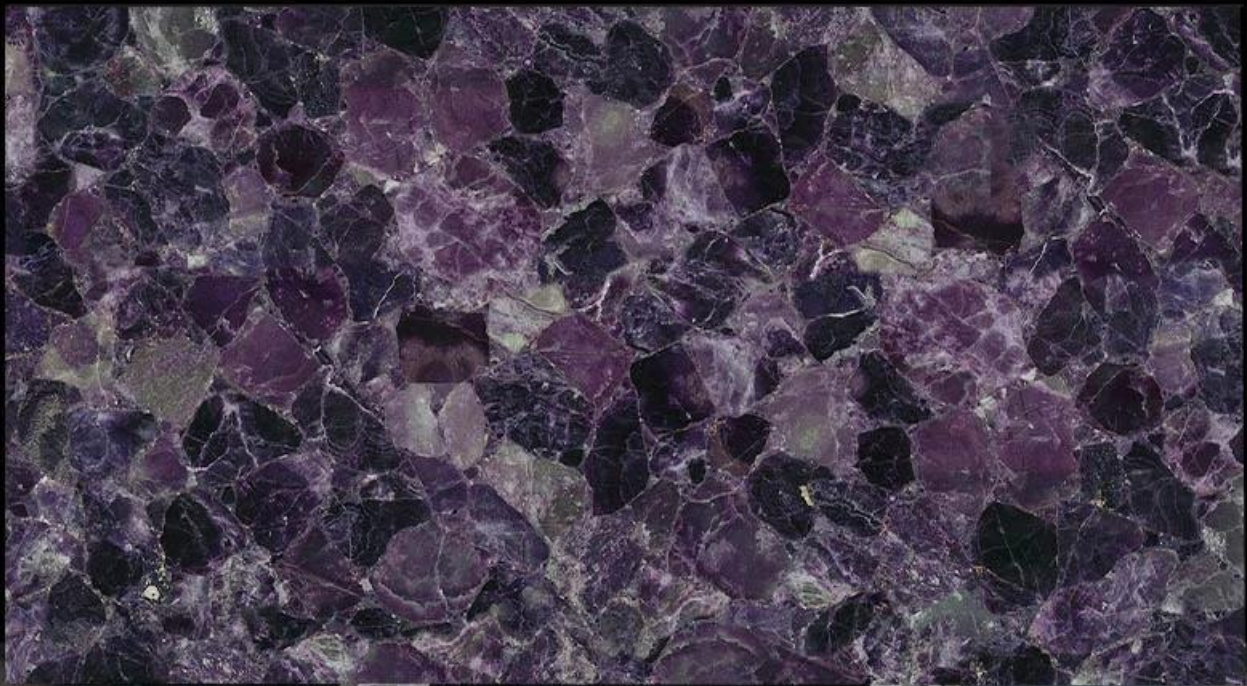

Púrpura Fluorite Gemstone losa

SHENGYAO
CHINA • SINCE 2003

(Fluorita morada Gemstone losa)

[Púrpura Fluorite Gemstone losa](#)- La próxima generación de losas y azulejos semipreciosos: Purple agrega un toque de juego a cualquier decoración. Combinado en una losa semipreciosa, el fluorato púrpura lo eleva a la caprichosa sofisticada.

Tamaño	1220 * 2440mm / tamaño y forma personalizada
Material	Purple Fluorite
Espesor	20mm / 25mm / personalizado

Peso	50-60kg / metro cuadrado
Embalaje	Caja de madera segura

(La losa de fluorita púrpura)