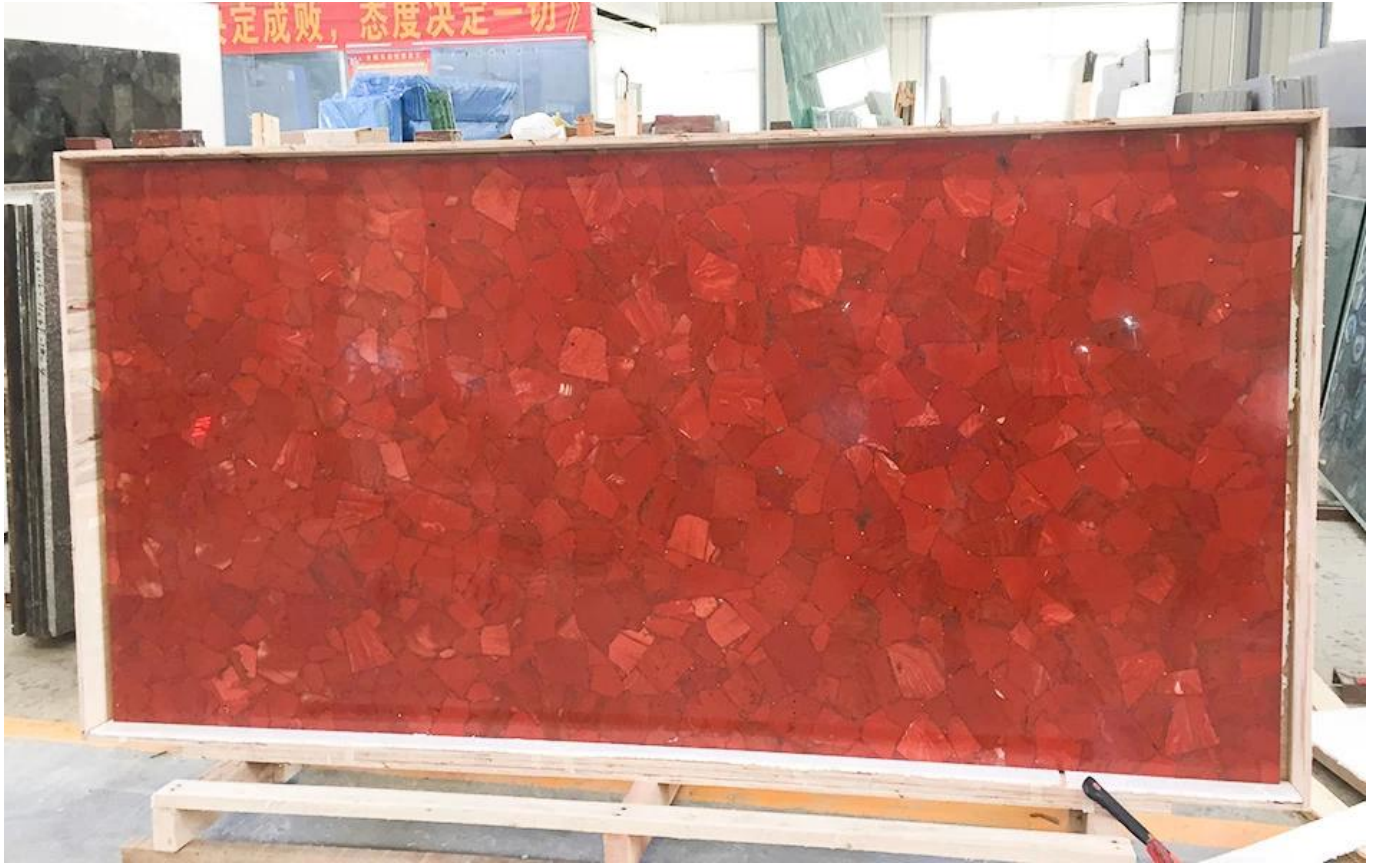

Losa de piedras preciosas de rubí

□Losa de rubí grande□

Material	piedra preciosa rubí natural
Tamaño de la losa de rubí	Azulejos disponibles: 300X300mm, 600x600mm, 800x800mm, personalizado 3000 * 1500 mm, 1220 * 2440 mm, tamaño personalizado
Acabado de superficie	Pulido
Uso	piso, decoración de interiores, encimera
Embalaje	Caja de madera en condiciones de navegar, palet

(embalaje de losa de rubí)

La losa de rubí es una losa de piedra semipreciosa roja, El color general de la losa de rubí está lleno y la superficie es lisa. La losa de piedras preciosas de rubí rojo puede convertirse instantáneamente en el punto focal de su espacio. La losa de rubí está hecha de rodajas de rubí natural, y la superficie adopta una tecnología de pulido de alta resistencia, que es suave y delicado. Dado que cada pieza de materia prima es natural, toda la losa de piedras preciosas es única. La textura única ha sido favorecida por muchos diseñadores y es una obra de arte única.

□Aplicación de losa de rubí□

La piedra preciosa agrega instantáneamente lujo a cualquier habitación de la casa, podemos personalizar varios tipos para usted, ya sea como encimera, protector contra salpicaduras, encimera de tocador, encimera de barra o simplemente como una pieza de atr. ventas y servicio, proporcionando materiales profesionales de decoración de piedras preciosas, muebles de piedras preciosas, un proveedor líder de productos de piedras preciosas en China. La losa de rubí es una losa de piedras preciosas popular, que se usa principalmente en muebles de pared, piso y otros lugares.