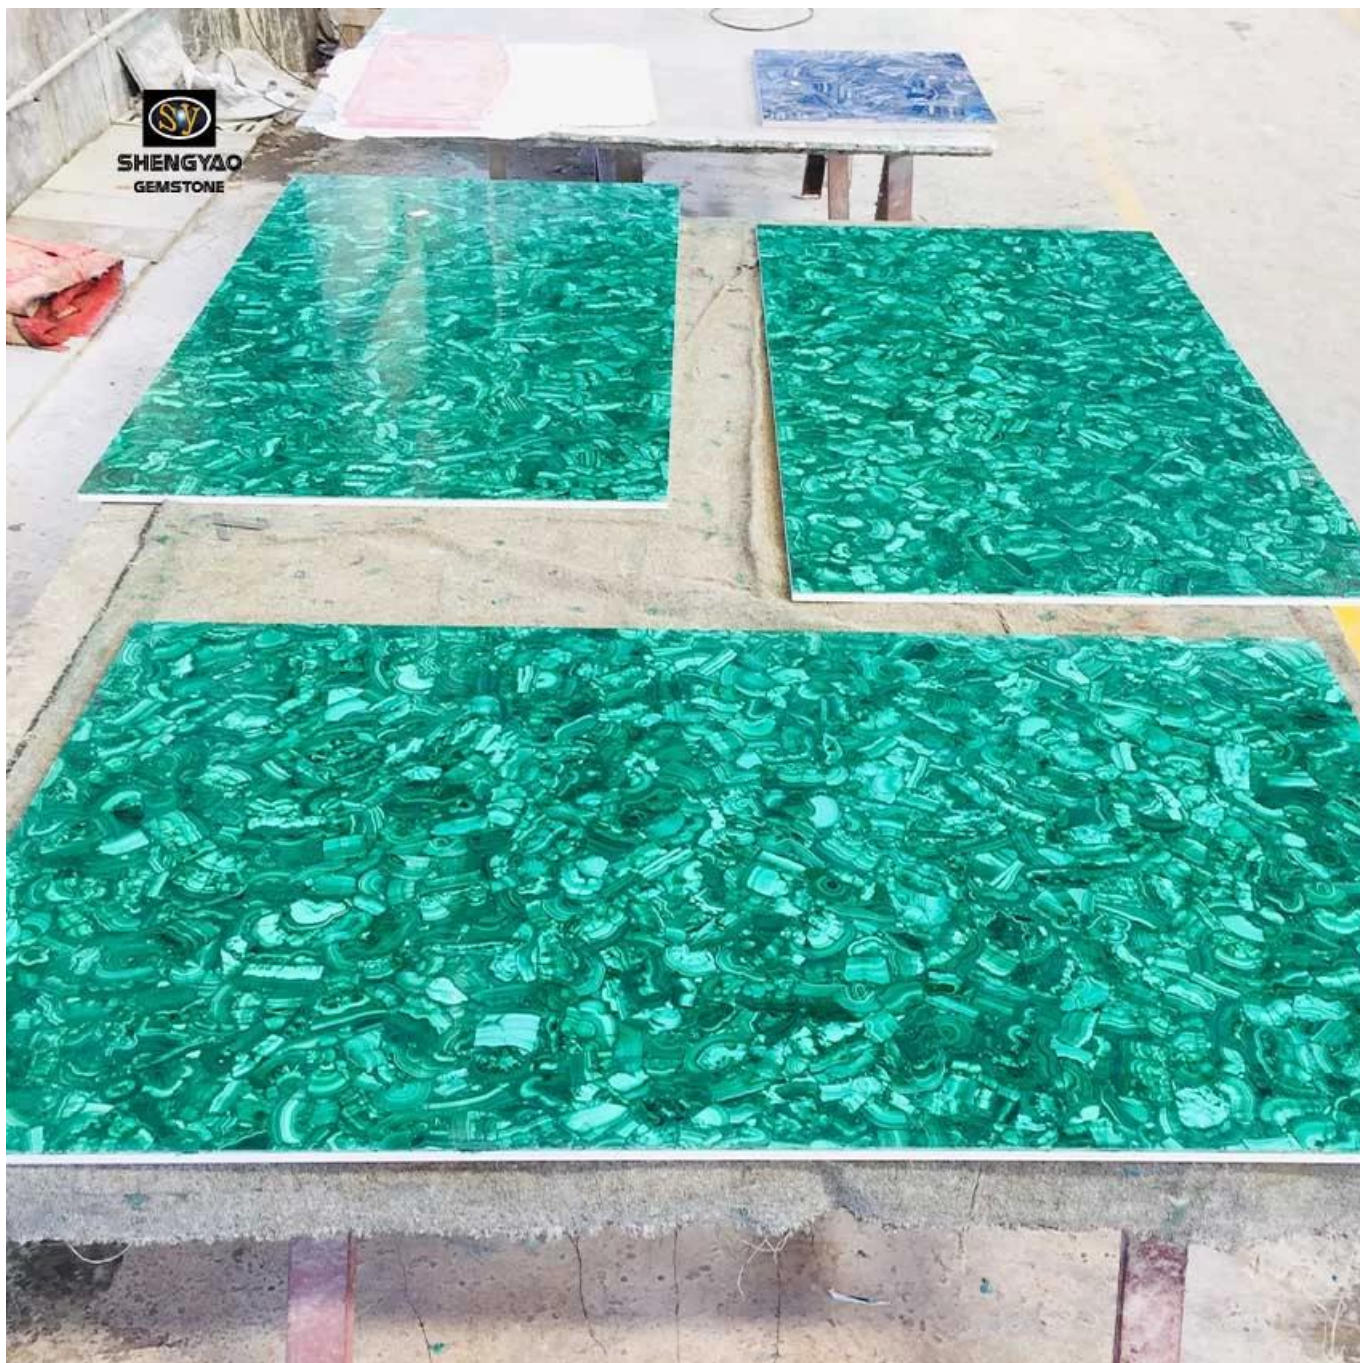

## Textura de raya verde Malaquita Gemstone losa

(Green Malachite Gemstone losa)

Tamaño	1220 * 2440mm / tamaño y forma personalizada
Material	malaquita natural
Espesor	20mm / 25mm / personalizado
Peso	50-60kg / metro cuadrado
Embalaje	Caja de madera segura

La próxima generación de [Losas semipreciosas](#) y azulejos: Malachite presenta piedra semipreciosa en tonos verdes intensos. Trae un estilo vibrante y dramático a cualquier proyecto. Disponible en losas. También disponible con acentos de oro y plata.

(Green Malachite Gemstone losa)

los [la losa de malaquita verde](#) está hecho de malaquita natural, y la superficie adopta una tecnología de pulido de alta resistencia, que es suave y delicada. Dado que cada pieza de materia prima es natural, toda la losa de piedras preciosas es única. La textura única ha sido favorecida por muchos diseñadores, y es una obra de arte única.

Shengyao Gemstone es un fabricante y proveedor líder de la mejor placa de piedra semi preciosa de calidad en China. Somos una calidad. [Mayorista de la losa de piedra semi preciosa](#) y fábrica.