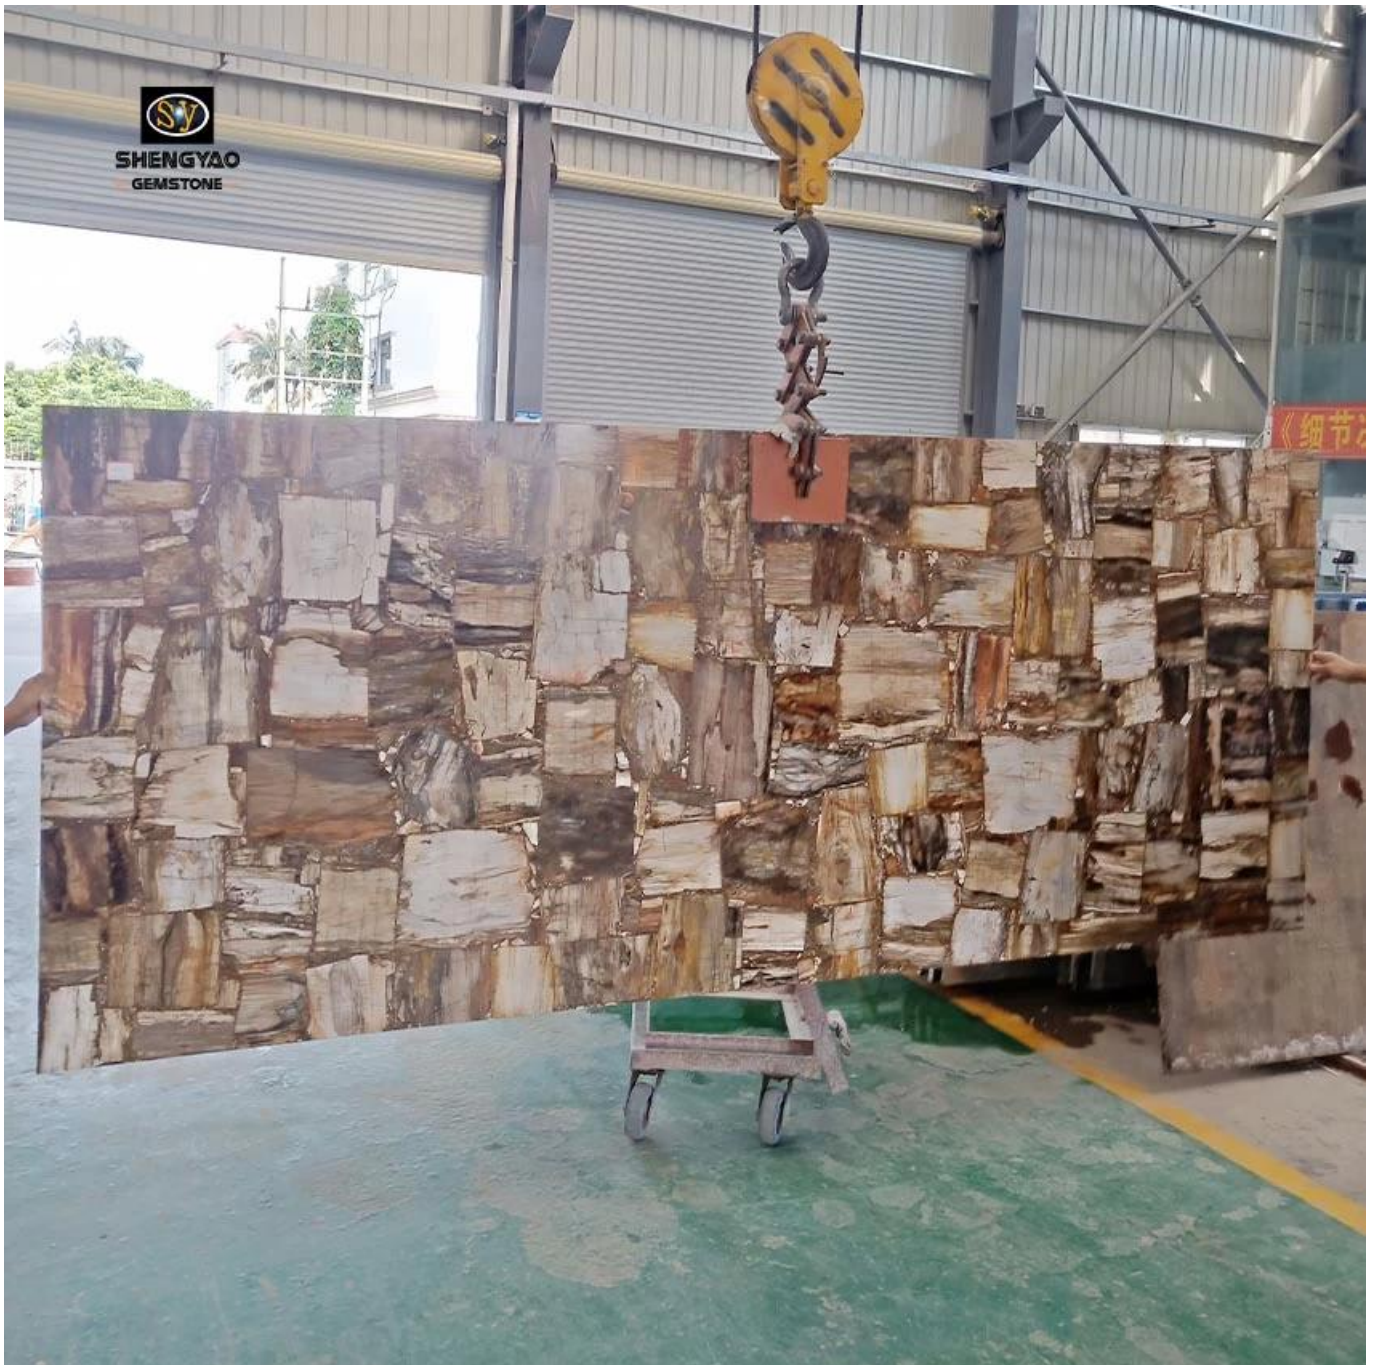

Textura de raya petrificada madera piedras preciosas

(Textura de la raya petrificada madera gemas de piedras preciosas)

Tamaño	1220 * 2440mm / tamaño y forma personalizada
Material	Textura de la raya de madera petrificada
Espesor	20mm / 25mm / personalizado
Peso	50-60kg / metro cuadrado
Embalaje	Caja de madera segura

Madera petrificada, o árbol fósil, unos pocos cientos de millones de años o antes después de que los árboles se enterraron rápidamente bajo tierra, conserva la estructura y la textura de la madera de los árboles. El color es naturales, amarillo, marrón, rojo - marrón, gris, gris oscuro, etc., con la superficie de vidrio se puede pulir brillante, opaco o ligeramente transparente, algunas texturas de madera petrificada que representa la textura de jade, también conocida como el árbol de jade. (Origen: Madagascar) (opaco)

(Textura de la raya petrificada madera gemas de piedras preciosas)

La textura de la raya [PETRIFICADO PETRIFICADOR PETRAS](#) está hecho de madera petrificada natural, y la superficie adopta una tecnología de pulido de alta resistencia, que es suave y delicada. Dado que cada pieza de materia prima es natural, toda la placa de