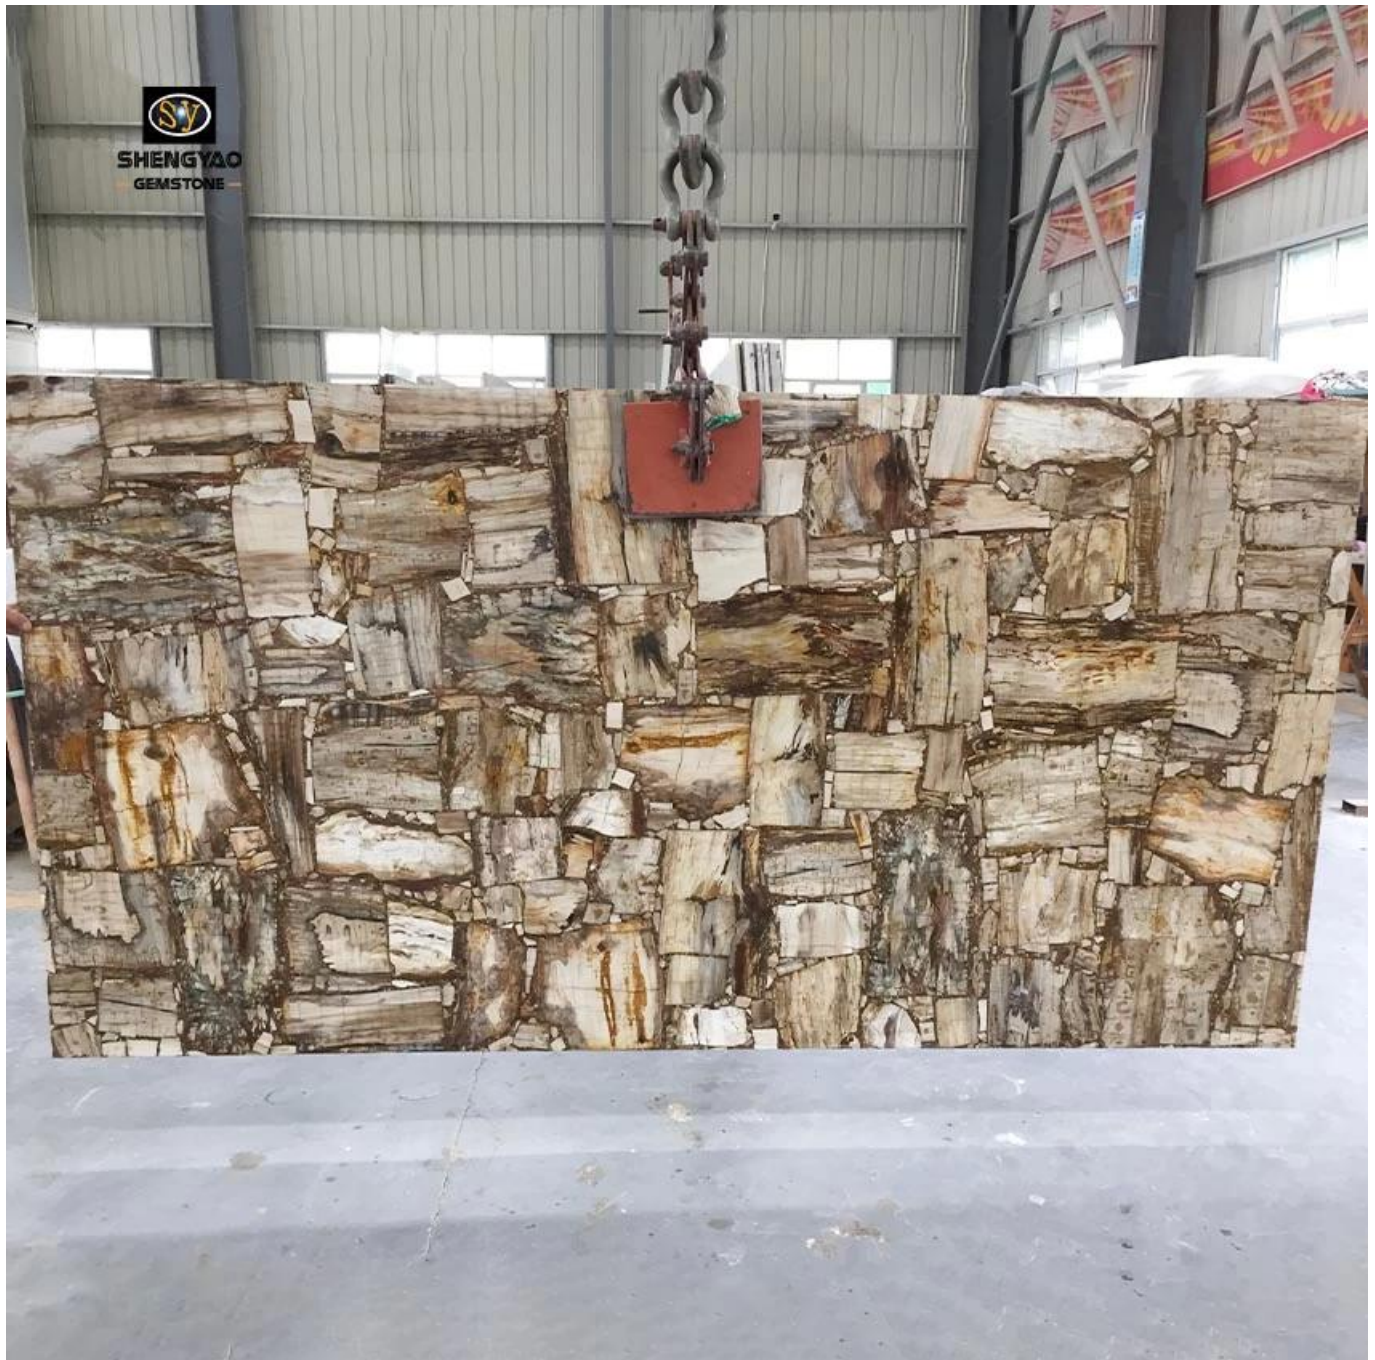

Textura de raya petrificada madera piedras preciosas

(Textura de la raya petrificada madera gemas de piedras preciosas)

Tamaño	1220 * 2440mm / tamaño y forma personalizada
Material	Textura de la raya de madera petrificada
Espesor	20mm / 25mm / personalizado
Peso	50-60kg / metro cuadrado
Embalaje	Caja de madera segura

Madera petrificada, o árbol fósil, unos pocos cientos de millones de años o antes después de que los árboles se enterraron rápidamente bajo tierra, conserva la estructura y la textura de la madera de los árboles. El color es naturales, amarillo, marrón, rojo - marrón, gris, gris oscuro, etc., con la superficie de vidrio se puede pulir brillante, opaco o ligeramente transparente, algunas texturas de madera petrificada que representa la textura de jade, también conocida como el árbol de jade. (Origen: Madagascar) (opaco)

(Textura de la raya petrificada madera gemas de piedras preciosas)

La textura de la raya [PETRIFICADO PETRIFICADOR PETRAS](#) está hecho de madera petrificada natural, y la superficie adopta una tecnología de pulido de alta resistencia, que es suave y delicada. Dado que cada pieza de materia prima es natural, toda la placa de

pedras preciosas es única. La textura única ha sido favorecida por muchos diseñadores, y es una obra de arte única.