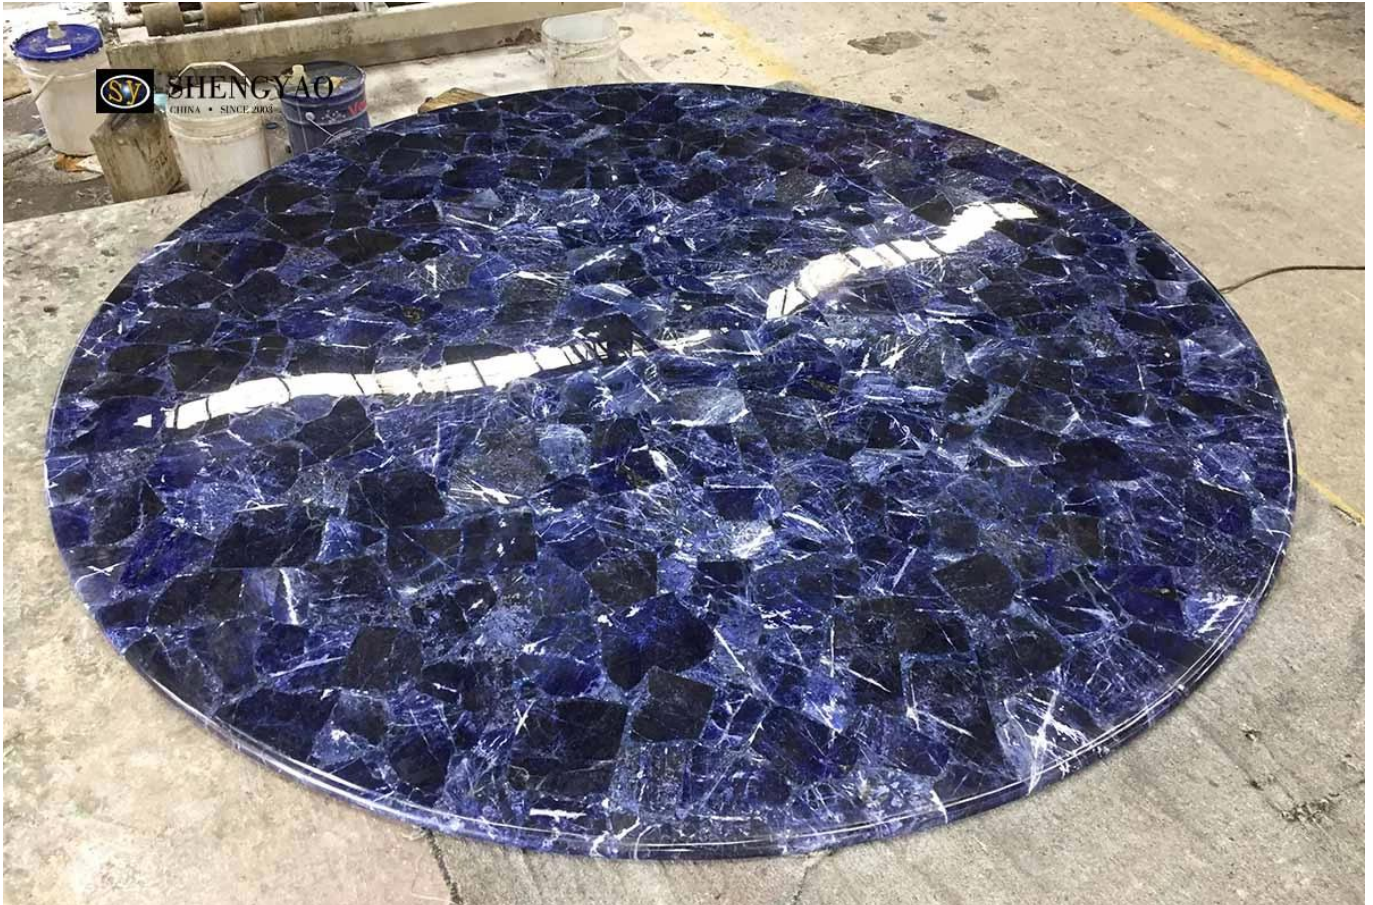

Dessus de table en pierre semi-précieuse Sodalite Blue Jasper

Le dessus de table en pierre semi-précieuse Sodalite Blue Jasper est composé de tranches naturelles de Sodalite Blue Jasper, et la surface adopte une technologie de polissage à haute résistance, qui est lisse et délicate. Étant donné que chaque pièce de matière première est naturelle, l'ensemble du plateau de table en pierre précieuse est unique. La texture unique a été favorisée par de nombreux designers, et c'est une œuvre d'art unique.

[grossiste de dessus de table en pierre semi-précieuse bleue Chine](#)

Nous avons la flexibilité de manipuler des dalles de pierres semi-précieuses. Augmentez l'utilisation de pierres semi-précieuses en laminé d'autres matériaux, par exemple, le verre, le nid d'abeille en aluminium, le granit, la pierre artificielle, les carreaux de céramique et d'autres matériaux. Nous pouvons également traiter des pierres semi-précieuses. dalle en médaillon de jet d'eau, murs d'art, meubles, comptoirs, éviers et autres produits