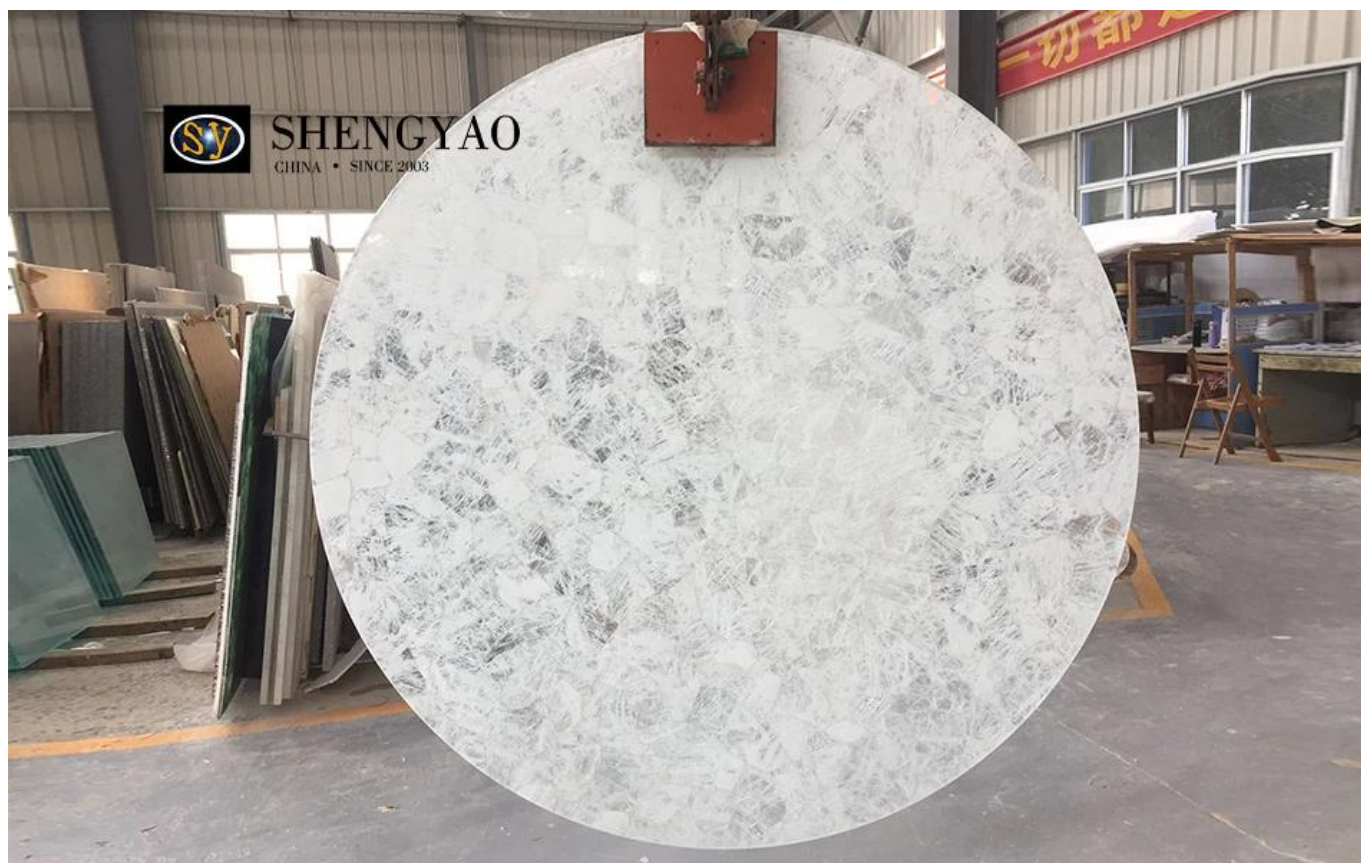

## Dessus de table rond en cristal blanc personnalisé

??[Dessus de table en cristal blanc personnalisé](#)??

Détails de l'article	Dessus de table en cristal blanc
Matériel	cristal blanc naturel
Taille	500/600mm, personnalisé
Usage	Peut être utilisé à l'intérieur et à l'extérieur, il peut être utilisé pour la table à boire et la table à manger, il peut être utilisé comme table basse, table d'appoint, table d'angle, table console, table de jardin, table à manger et table de bureau.

Le Quartz Clair est connu sous le nom de "Maître Guérisseur", car c'est le guérisseur le plus puissant avec ses vibrations très élevées, et c'est la pierre de guérison la plus polyvalente parmi tous les cristaux. Le Quartz Clair est également connu sous le nom de "Pierre de Pouvoir" et amplifie toute énergie ou intention. On pense que le quartz clair protège contre la négativité, s'harmonise avec votre moi supérieur. Les cristaux de quartz sont très programmables et ont tendance à conserver un programme beaucoup plus longtemps que les autres minéraux.

Nous produisons des dessus de table en cristal blanc sont des matières premières sélectionnées de haute qualité, puis par des ouvriers qualifiés épissant, la surface de l'utilisation de la technologie de polissage à haute résistance, un toucher délicat et lisse.

[??fournisseur de dessus de table en quartz clair Chine??](#)

La pierre précieuse Shengyao produite par le dessus de table en cristal blanc peut être utilisée dans de nombreux endroits, tels que la maison, l'hôtel, le club, la villa, l'hôtel et d'autres endroits, l'application de l'endroit est également très importante, table basse, table de lit d'appoint, coin Table, table console, table de jardin, table à manger et table de bureau. d'autres lieux.