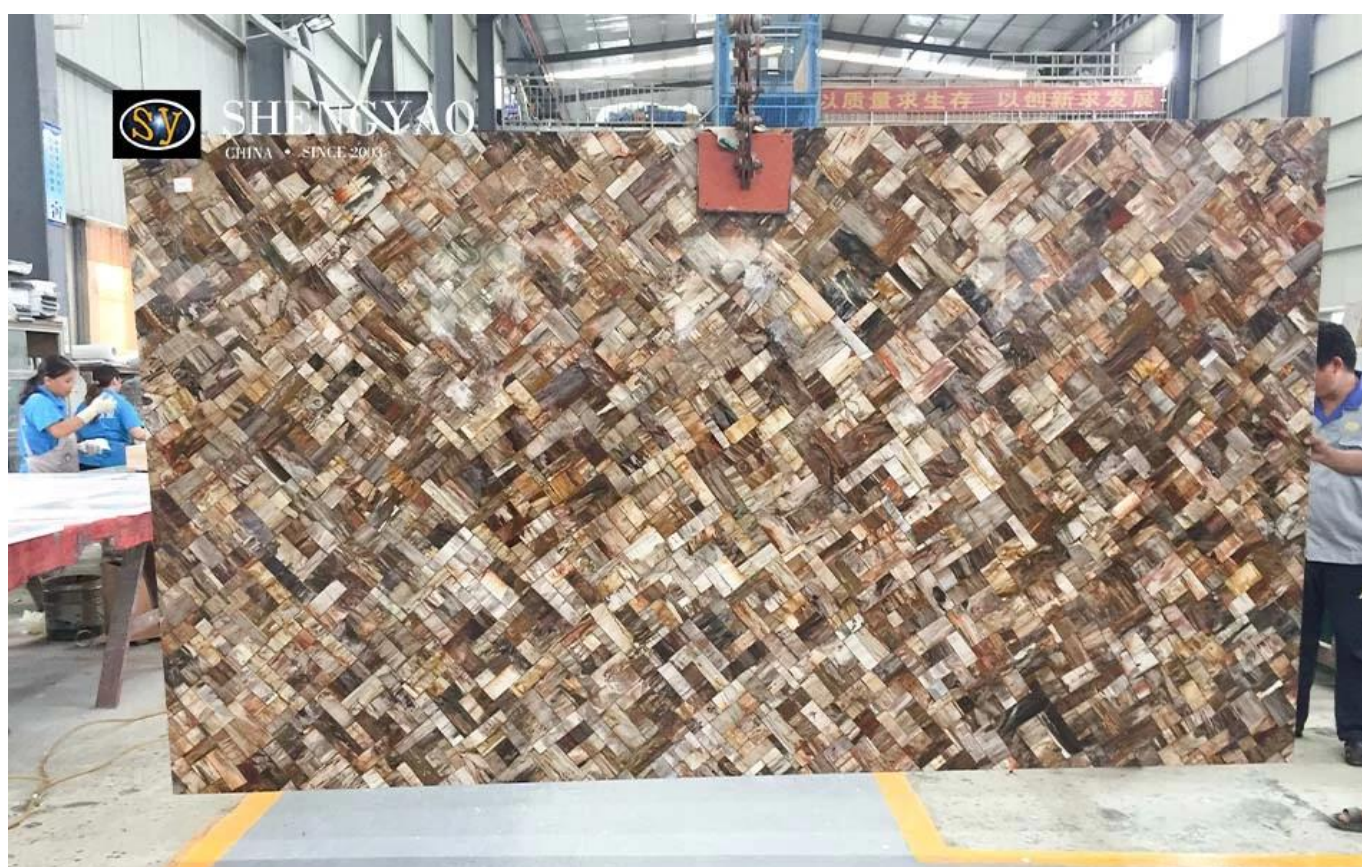

Prix d'usine | Dalle de bois pétrifié | Dalle de pierres précieuses

Bois pétrifié, ou arbre fossile, Quelques centaines de millions d'années ou plus tôt après que les arbres ont été rapidement enfouis sous terre, il conserve la structure et la texture du bois des arbres. La couleur est naturelle, jaune, marron, rouge - marron, le gris, gris foncé, etc., avec la surface du verre pouvant être polie brillante, opaque ou légèrement transparente, une texture de bois pétrifié rendant la texture de jade, également connue sous le nom d'arbre de jade. (Origine : Madagascar) □ Opaque □

□ [Prix d'usine de la dalle de bois pétrifié](#) □

Taille	3000*1500mm,1220*2440mm,Taille personnalisée
Épaisseur	pierre naturelle:18/20mm
	laminé : pierre naturelle de 5 mm verre de 15 mm/nid d'abeille en aluminium/granit
Finition de surface	brillant
Paquet	Caisse en bois standard d'exportation et palette en bois
Application	Mur intérieur, sol, chambre, salon, hôtel et ainsi de suite

La texture de cette dalle de bois pétrifié est spécialement personnalisée, différente de la texture conventionnelle, et peut être personnalisée en grande taille pour diverses scènes. Des plaques de base sont également disponibles, en nid d'abeille solide/granit/aluminium, etc.