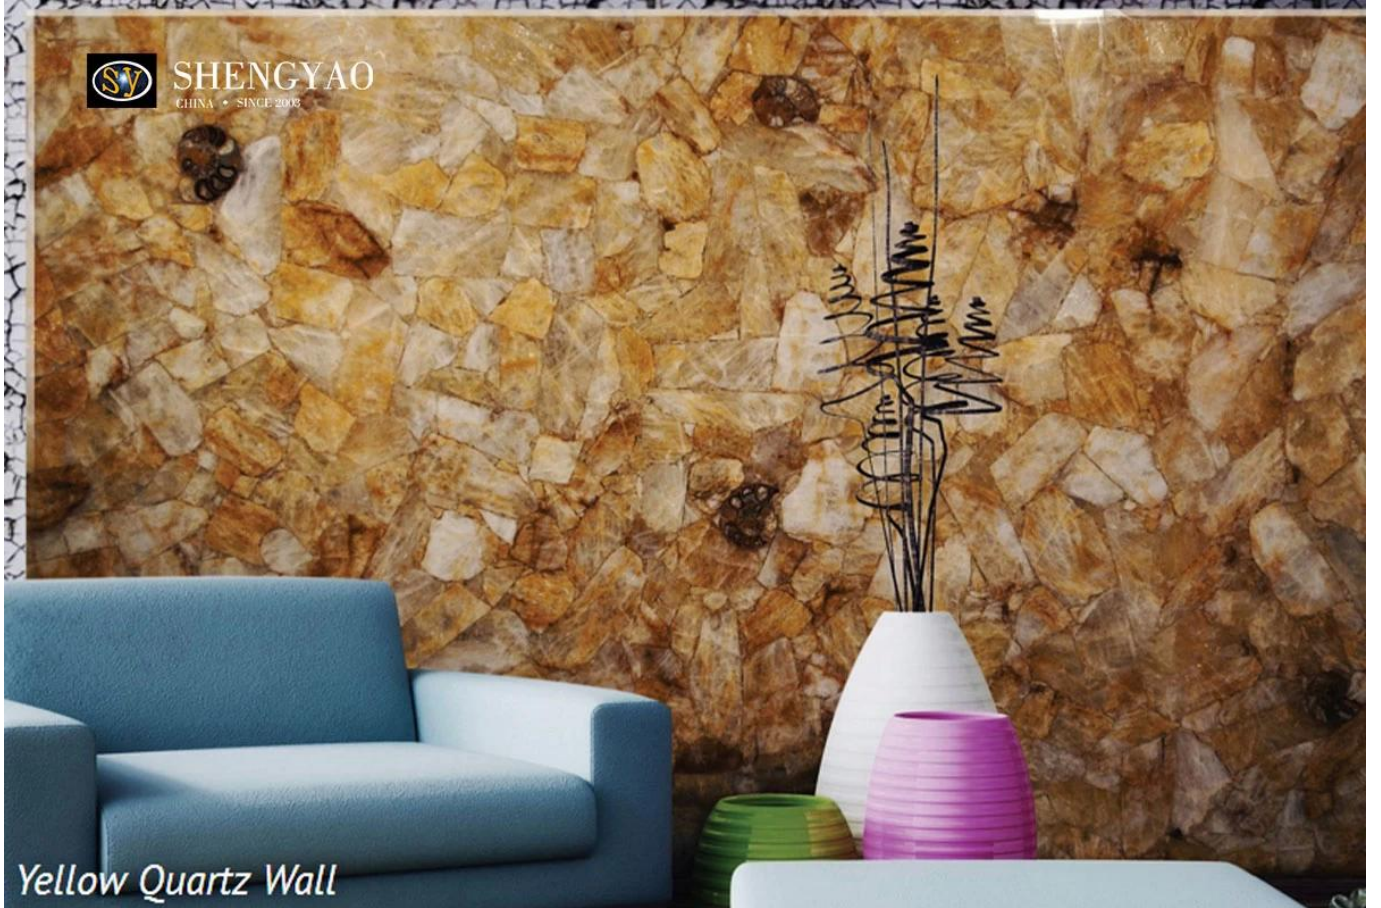

Grande dalle de quartz jaune

Dalle de pierre semi-précieuse de quartz jaune

Dalle de pierre semi-précieuse de quartz jaune, nous sommes engagés dans le traitement de la qualité supérieure de la dalle de pierre semi-précieuse et de la dalle de pierre semi-précieuse qui est traitée en utilisant la qualité supérieure de la pierre précieuse. Avec l'utilisation intelligente de diverses nuances attrayantes, nous nous engageons à traiter la qualité supérieure de la dalle de pierre semi-précieuse en pierre précieuse qui est traitée en utilisant la qualité supérieure de la pierre précieuse. La dalle de quartz jaune de nos produits est si belle et attrayante que vous ne voulez pas en retirer vos yeux.

Nos dalles de pierres semi-précieuses sont si belles et attrayantes que vous ne voulez pas en retirer vos yeux.

□ [Fabricant de dalles de pierre semi-précieuse de quartz jaune Chine](#) □

Taille	3000*1500mm,1220*2440mm,Taille personnalisée
Épaisseur	pierre naturelle:18/20mm
	laminé : pierre naturelle 5 mm verre/granit/marbre 15 mm
Finition de surface	brillant
Emballer	Caisse en bois standard d'exportation et palette en bois
Application	Mur intérieur, sol, chambre, salon, hôtel et ainsi de suite

SHENGYAO
CHINA • SINCE 2003

Yellow Quartz Wall