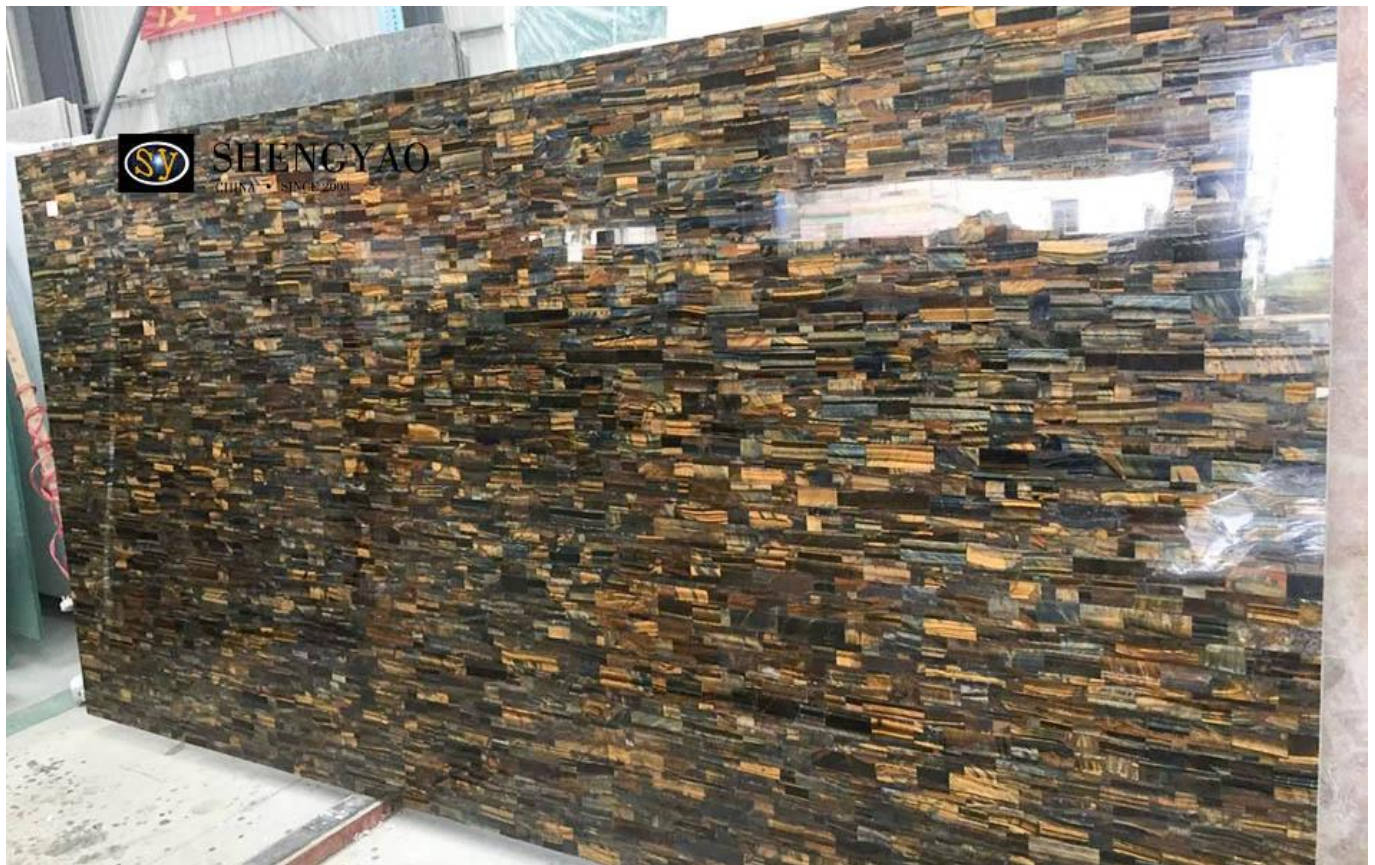

Grossiste de dalles de pierre en oeil de tigre jaune et bleu

Taille	3000*1500mm,1220*2440mm,Taille personnalisée
Épaisseur	Pierre naturelle : 18/20 mm,
	laminé : pierre naturelle de 5 mm verre de 15 mm
Finition de surface	Finition de surface
Paquet	Caisse en bois standard d'exportation et palette en bois
Application	Mur intérieur, sol, chambre, salon, hôtel et ainsi de suite

□ [fournisseur de dalle de pierre d'oeil de tigre Chine](#) □

La dalle de pierre d'oeil de tigre jaune et bleu est faite de pierres d'oeil de tigre jaunes et bleues, avec un peu de jaune dans le bleu et un peu de bleu dans le jaune. L'effet global est unique, et c'est aussi le choix de la plupart des gens. La majeure partie de la plaque de base de la dalle en œil de tigre jaune et bleu est faite de granit et de nid d'abeille en aluminium. C'est une dalle de pierre semi-précieuse relativement populaire.