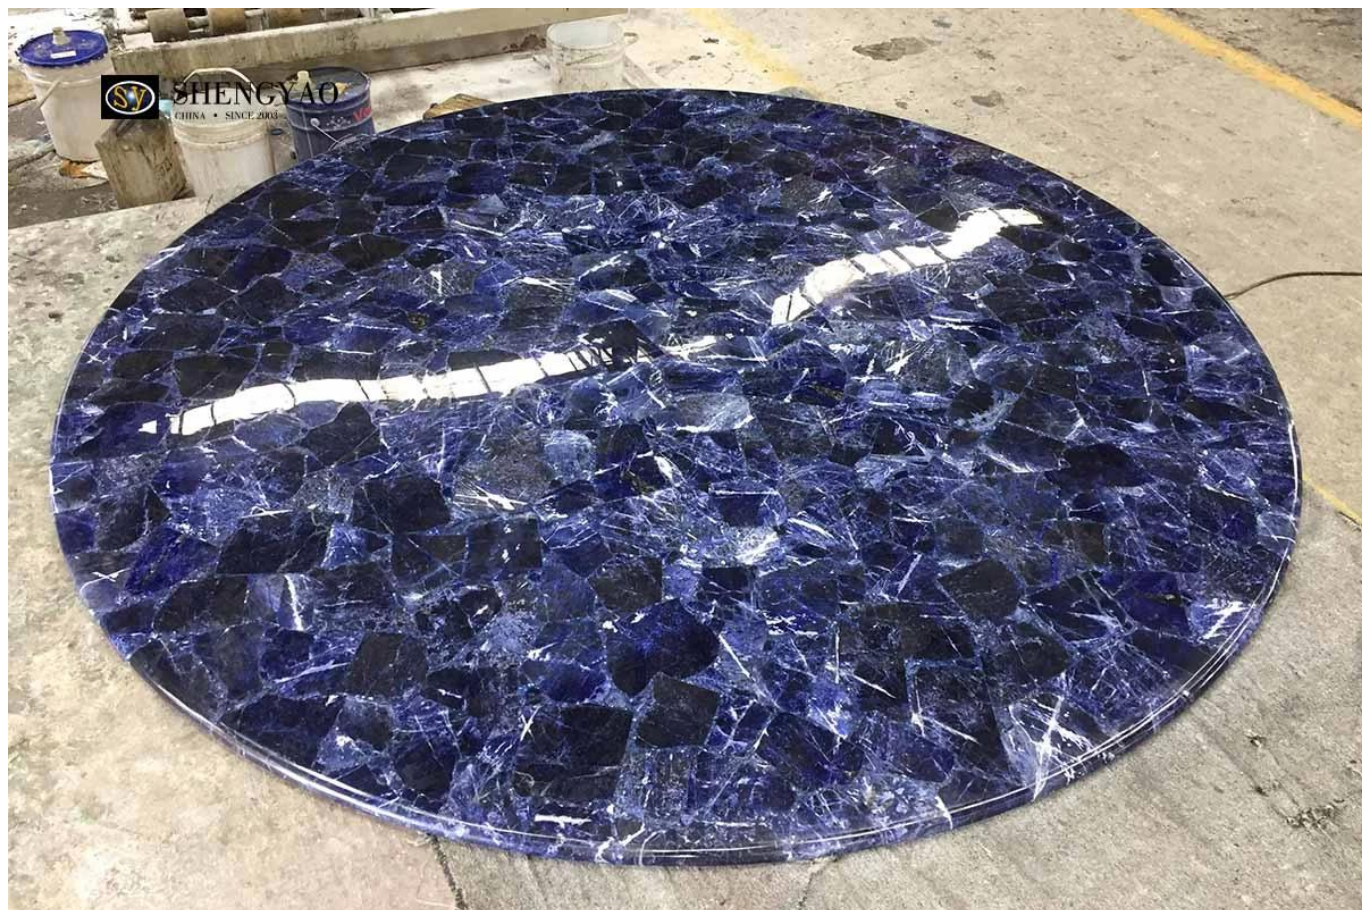

Piano tavolo in pietra semipreziosa diaspro blu sodalite

Il piano del tavolo in pietra semipreziosa Sodalite Blue Jasper è realizzato con fette naturali di Sodalite Blue Jasper e la superficie adotta una tecnologia di lucidatura ad alta resistenza, che è liscia e delicata. Poiché ogni pezzo di materia prima è naturale, l'intero piano del tavolo in pietra preziosa è unico. La struttura unica è stata preferita da molti designer ed è un'opera d'arte unica.

[□grossista da tavolo in pietra semipreziosa blu Cina□](#)

Abbiamo la flessibilità di gestire lastre di pietre semipreziose. Aumentare l'uso di pietre semipreziose con altri materiali laminati, ad esempio vetro, alluminio a nido d'ape, granito, pietra artificiale, piastrelle di ceramica e altri materiali. Possiamo anche lavorare pietre semipreziose lastra in medaglione a getto d'acqua, pareti artistiche, mobili, controsoffitti, lavelli e altri prodotti