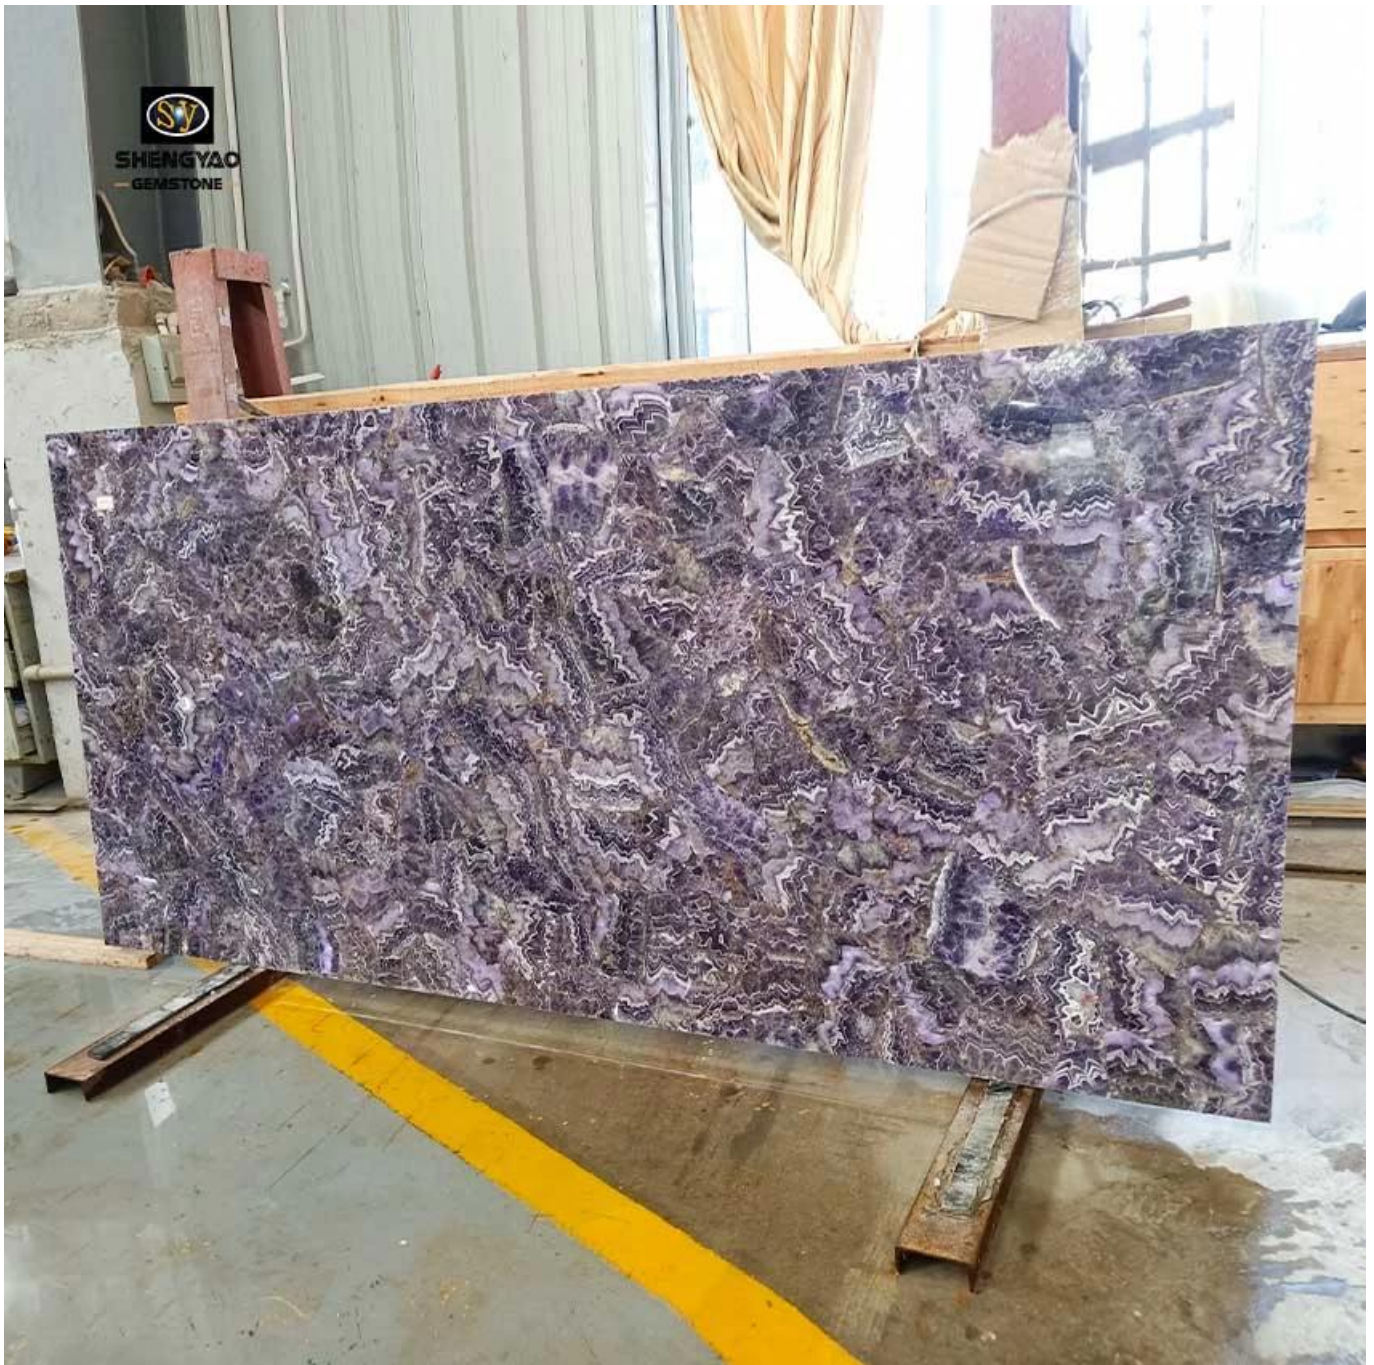

All'ingrosso della pietra preziosa dell'amethyst

(Lastra di ametista)

L'ingrediente di ametista è la silice, la durezza 7, la proporzione di 2,65, l'indice di rifrazione di 1,54-1,55, con Dichroic. Da angoli diversi, è possibile vedere i toni del? Blu o rossi, viola, solitamente fatti di sfaccettature di Hybrid o a gradini. Ameti fessure di ghiaccio naturale o impurità di nuvole bianche. I valori della pietra preziosa di Amethyst sono proposti con le rocce vulcaniche, i pegatiti o il calcare, la grotta di cristallo di Shale. Ametista diffuso nel mondo naturale (origine: Sud Africa, Madagascar) (retroilluminato)

Taglia	1220 * 2440mm / dimensioni personalizzate e forma
Materiale	Ametista naturale
Spessore	20mm / 25mm / personalizzato
Il peso	50-60 kg / metro quadrato
Imballaggio	Cassa in legno sicuro

(Amethyst Slab Backlit)

Ampia gamma di scenari di applicazione per la lastra di ametista, ad esempio, gemma di ametista [lastra di quarzo](#) Viene utilizzato in scene come pareti sfondo, lavandini, controsoffitti, pavimenti, ecc.