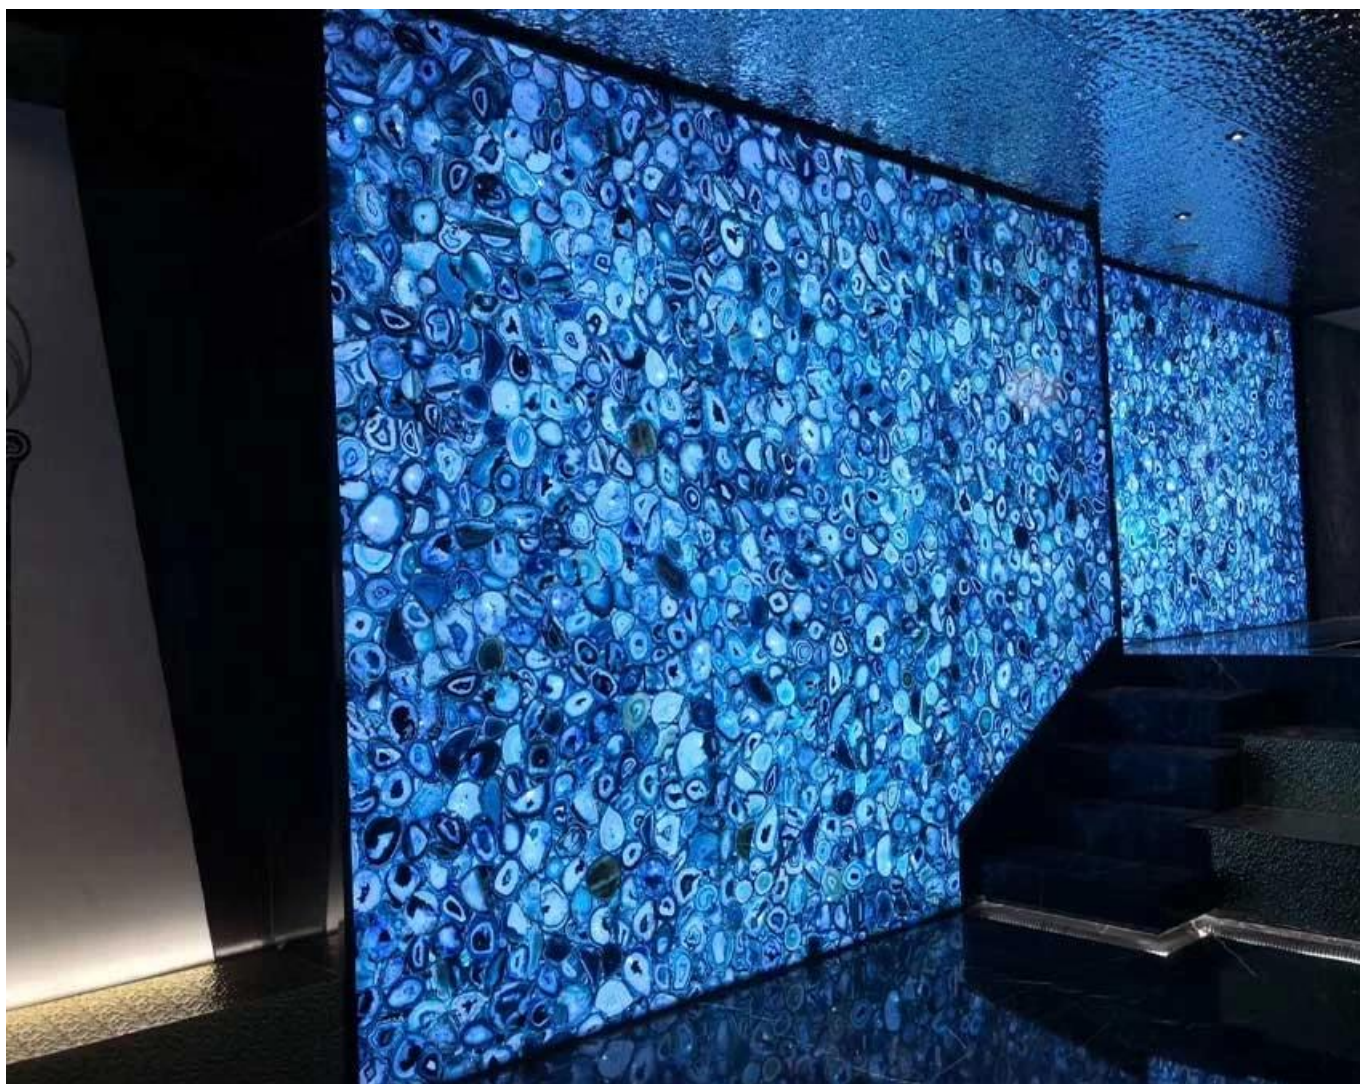

Lastra di pietra preziosa agata blu retroilluminata

(Lastra di gemma di agata blu)

Taglia	1220 * 2440mm / dimensioni personalizzate e forma
Materiale	Fette di agata blu.
Spessore	20mm / 25mm / personalizzato
Il peso	50-60 kg / metro quadrato
Imballaggio	Cassa in legno sicuro

Agata è policristallina, con superficie lucida di vetro e olio, struttura naturale e colore liscio e gradiente porta un forte livello di senso, bande distinte, mentre agata è uno dei sette tesori del buddismo, dal momento che antichi tempi trattano come un talismano, amuleto, un simbolo di Amichevole amore e speranza, aiutano ad eliminare lo stress, l'affaticamento, i fognature e altre energie negative, la flessibilità che aiuterà la crescita aziendale, forti risorse finanziarie. (Origine: Brasile, Uruguay, India, Argentina) (retroilluminato)

(Lastra di gemma di agata blu retroilluminata)

Il retroilluminato [Lastra blu agata](#) è fatto di fette di agata naturale e la superficie adotta tecnologia di lucidatura ad alta resistenza, che è liscia e delicata. Poiché ogni pezzo di materia prima è naturale, l'intera lastra della pietra preziosa è unica. La consistenza unica è stata favorita da molti designer, ed è un'opera d'arte unica.