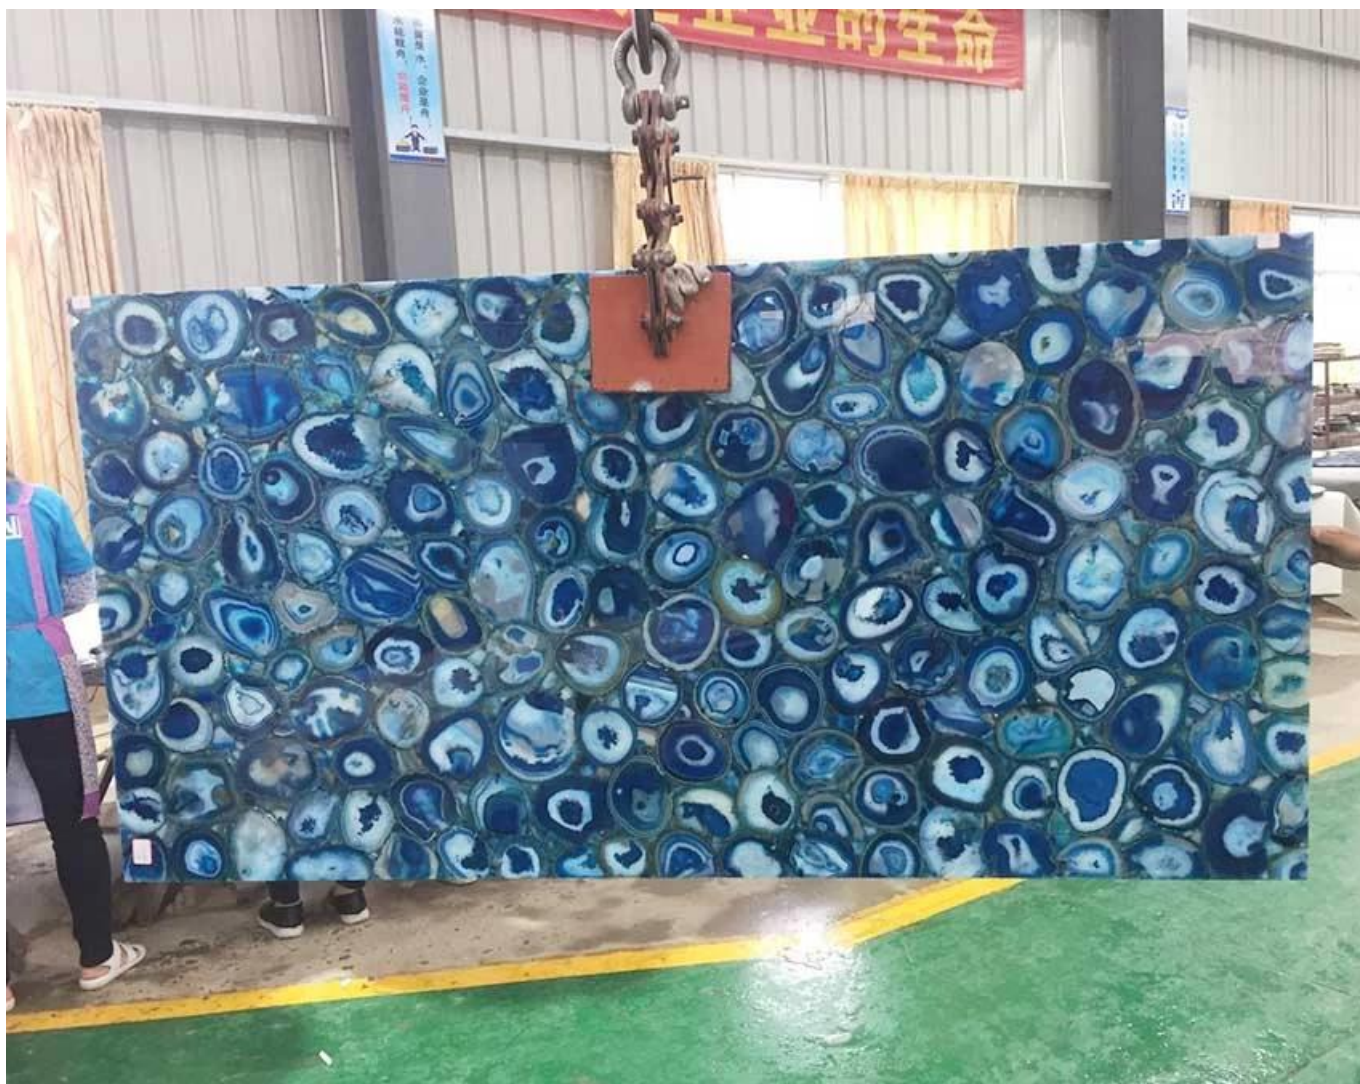

Lastra di gemma di agata blu

(Lastra di gemma di agata blu)

Taglia	1220 * 2440mm / dimensioni personalizzate e forma
Materiale	Fette di agata blu.
Spessore	20mm / 25mm / personalizzato
Il peso	50-60 kg / metro quadrato
Imballaggio	Cassa in legno sicuro

Agata è policristallina, con superficie lucida di vetro e olio, struttura naturale e colore liscio e gradiente porta un forte livello di senso, bande distinte, mentre agata è uno dei sette tesori del buddismo, dal momento che antichi tempi trattano come un talismano, amuleto, un simbolo di Amichevole amore e speranza, aiutano ad eliminare lo stress, l'affaticamento, i fognature e altre energie negative, la flessibilità che aiuterà la crescita aziendale, forti risorse finanziarie. (Origine: Brasile, Uruguay, India, Argentina) (retroilluminato)

(Lastra di gemma di agata blu)

Il [Lastra blu agata](#) è fatto di fette di agata naturale e la superficie adotta tecnologia di lucidatura ad alta resistenza, che è liscia e delicata. Poiché ogni pezzo di materia prima è naturale, l'intera lastra della pietra preziosa è unica. La consistenza unica è stata favorita da

molti designer, ed è un'opera d'arte unica.

Shengyao Gemstone è un produttore leader e fornitore della migliore lastra di pietra semi preziosa di qualità in Cina. Siamo una qualità [Factory della pietra preziosa](#) e il grossista di lastra di pietra semi preziosa.