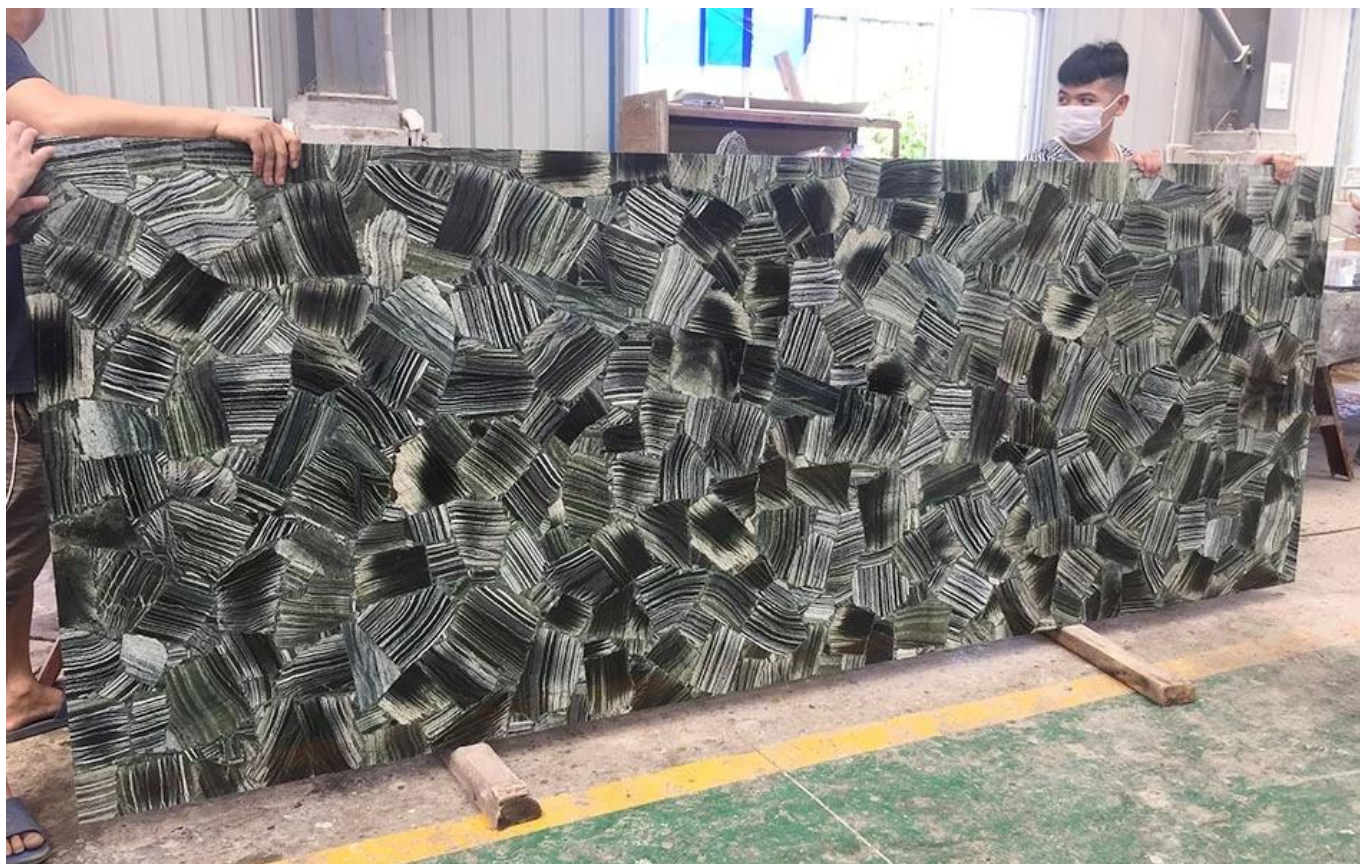

## Lastra e piastrelle in pietra d'argento semipreziosa Cina

nome del prodotto	Lastra e piastrelle in pietra d'argento semipreziosa Cina
Materiale	Pietra d'argento naturale
Dimensione della lastra di pietra d'argento	Piastrelle disponibili □ 300X300mm, 600x600mm, 800x800mm, <b>personalizzato</b>
	lastra disponibile: 3000*1500mm, 1220*2440mm, <b>Dimensioni personalizzate</b>
Finitura superficiale	lucidato
utilizzo	pavimento, decorazione d'interni, controsoffitto
Imballaggio	Cassa di legno in condizione di navigare, pallet

La pietra d'argento nello Xinjiang e nel Gansu, nello Shaanxi e in altri luoghi sono più generalmente da diversi strati di pietra attraverso cambiamenti cristallini e alta temperatura e alta pressione e altri fattori schiacciati insieme, dopo l'erosione del vento, l'acqua, la collisione del corpo di pietra, la formazione di uno strato di uno strato simile alla zebra sulle strisce verticali di pietra. Le pietre sono generalmente dure e dense. Pietra d'argento, la pietra generale è dura, ma anche

parte del prodotto di roccia sabbiosa, il volume non è troppo grande, 3 cm di diametro per un pochi metri. □Opaco□

La lastra di pietra preziosa argento ha una trama chiara ed è profondamente radicata nella moda. Utilizza linee di piegatura concise per creare una visione concisa e potente, che ci porta energia positiva e splendido rispetto. Linee semplici, coordinazione atmosferica, squisita e consistenza, linee geometriche incorniciano un contorno quadrato, nessuna complicata tecnologia di giunzione, esprimono vividamente la bellezza della semplicità e danno alle persone uno stile atmosferico, semplice ma non monotono, puro ma non semplice.