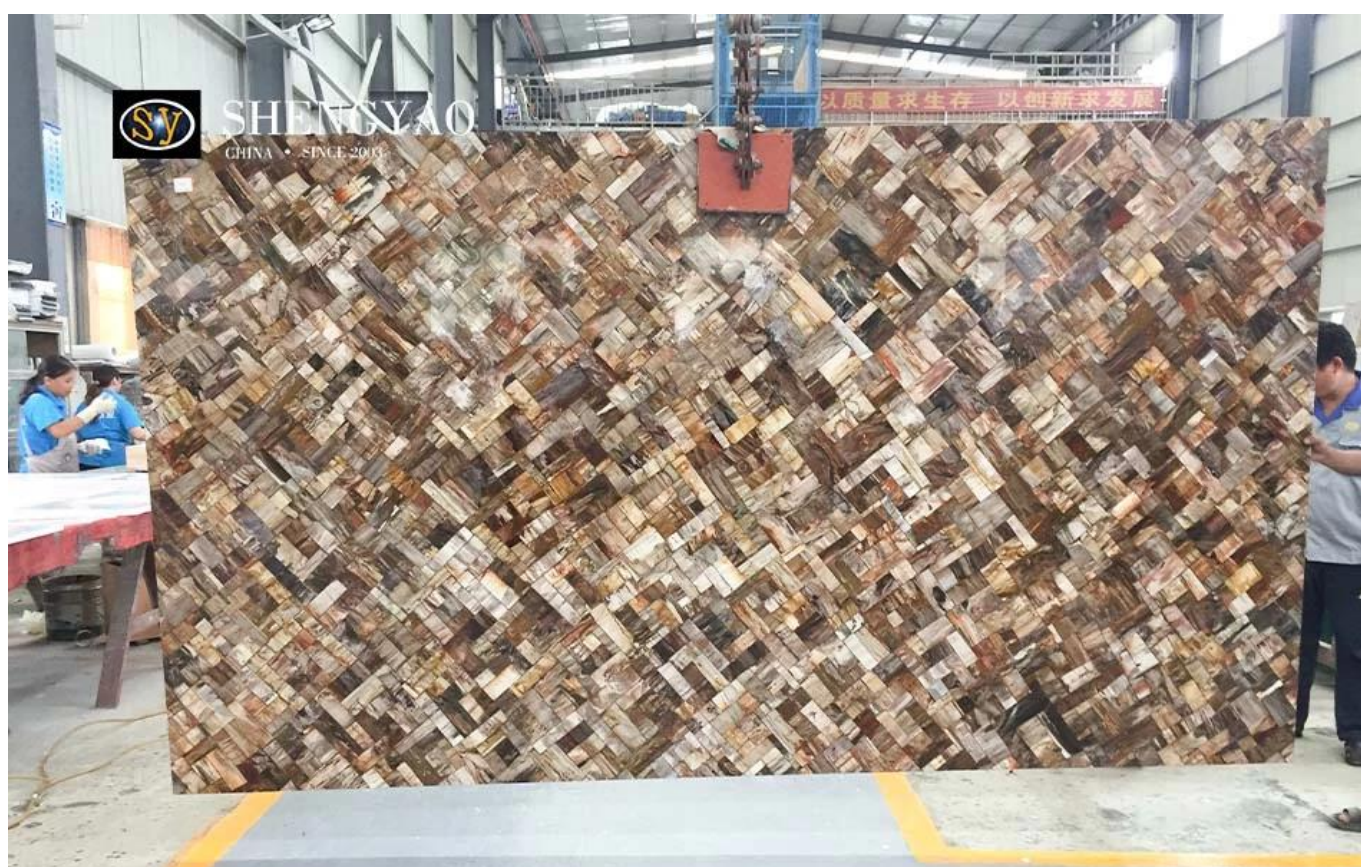

Prezzo di fabbrica | Lastra di legno pietrificato | Lastra di pietra preziosa

Legno pietrificato, o albero fossile, Poche centinaia di milioni di anni o prima, dopo che gli alberi furono rapidamente seppelliti nel sottosuolo, conserva la struttura e la consistenza del legno degli alberi. Il colore è naturale, giallo, marrone, rosso - marrone, grigio, grigio scuro, ecc., Con la superficie del vetro può essere lucidata lucida, opaca o leggermente trasparente, una struttura in legno pietrificato che rende la trama di giada, noto anche come albero di giada. (Origine: Madagascar) □ Opaco □

□ [Prezzo di fabbrica della lastra di legno pietrificato](#) □

Misurare	3000 * 1500 mm, 1220 * 2440 mm, dimensioni personalizzate
Spessore	pietra naturale: 18/20 mm
	laminato: 5 mm di pietra naturale 15 mm di vetro/alluminio a nido d'ape/granito
Finitura superficiale	lucidato
Pacchetto	Esporta cassa di legno standard e pallet di legno
Applicazione	Parete interna, pavimento, camera da letto, soggiorno, hotel e così via

La trama di questa lastra di legno pietrificato è appositamente personalizzata, diversa dalla trama convenzionale e può essere personalizzata in grandi dimensioni per varie scene. Sono disponibili anche piastre base, a nido d'ape solido/granito/alluminio, ecc.