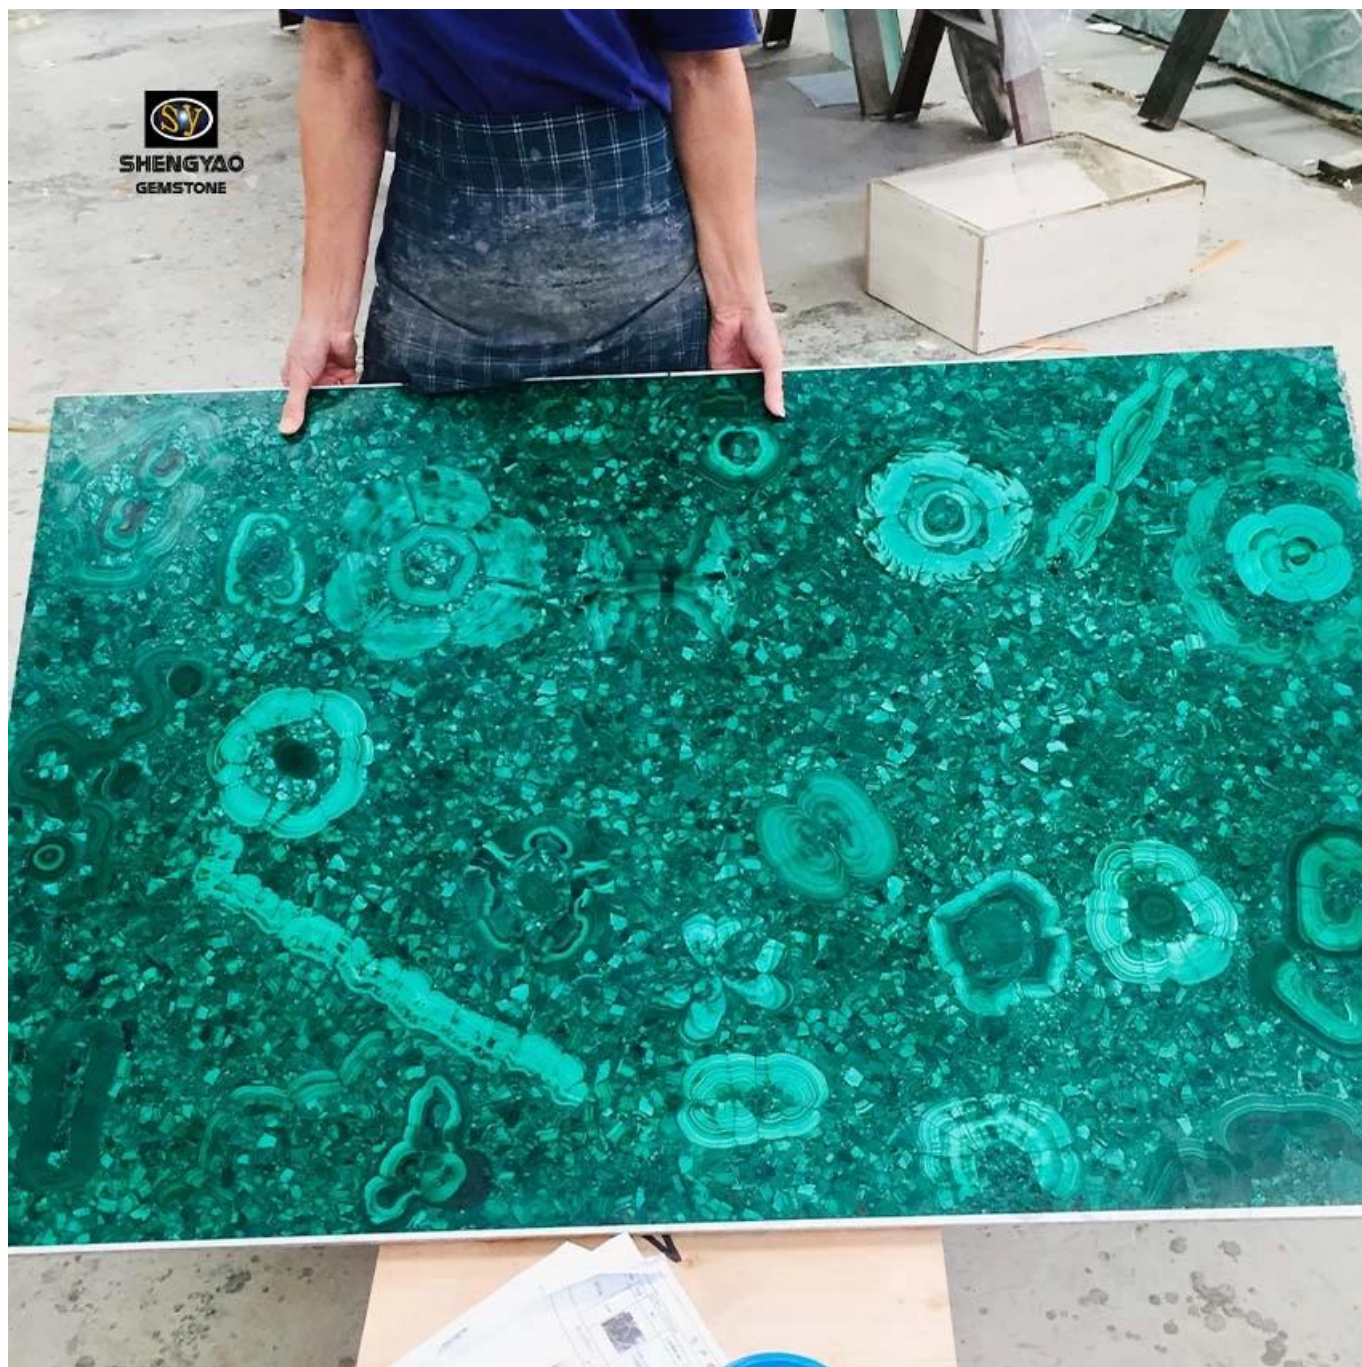

Flower Pattern Malachite Lastra della pietra preziosa

(Lastra verde della pietra preziosa del malachite)

Taglia	1220 * 2440mm / dimensioni personalizzate e forma
Materiale	malachite naturale
Spessore	20mm / 25mm / personalizzato
Il peso	50-60 kg / metro quadrato
Imballaggio	Cassa in legno sicuro

La prossima generazione di lastre e piastrelle semipreziose: Malachite presenta pietra semipreziosa in intensi toni verdi. Porta un talento vibrante e drammatico a qualsiasi progetto. Disponibile nelle lastre. Disponibile anche con accenti in oro e argento

[\(Lastra verde malachite\)](#)

La lastra di pietra preziosa del malachite del motivo floreale è realizzata in malachite naturale e la superficie adotta la tecnologia di lucidatura ad alta resistenza, che è liscia e delicata. Poiché ogni pezzo di materia prima è naturale, l'intero [gemstone slab](#) è unico. La consistenza unica è stata favorita da molti designer, ed è un'opera d'arte unica.

Shengyao Gemstone è un produttore leader e fornitore della migliore lastra di pietra semi preziosa di qualità in Cina.