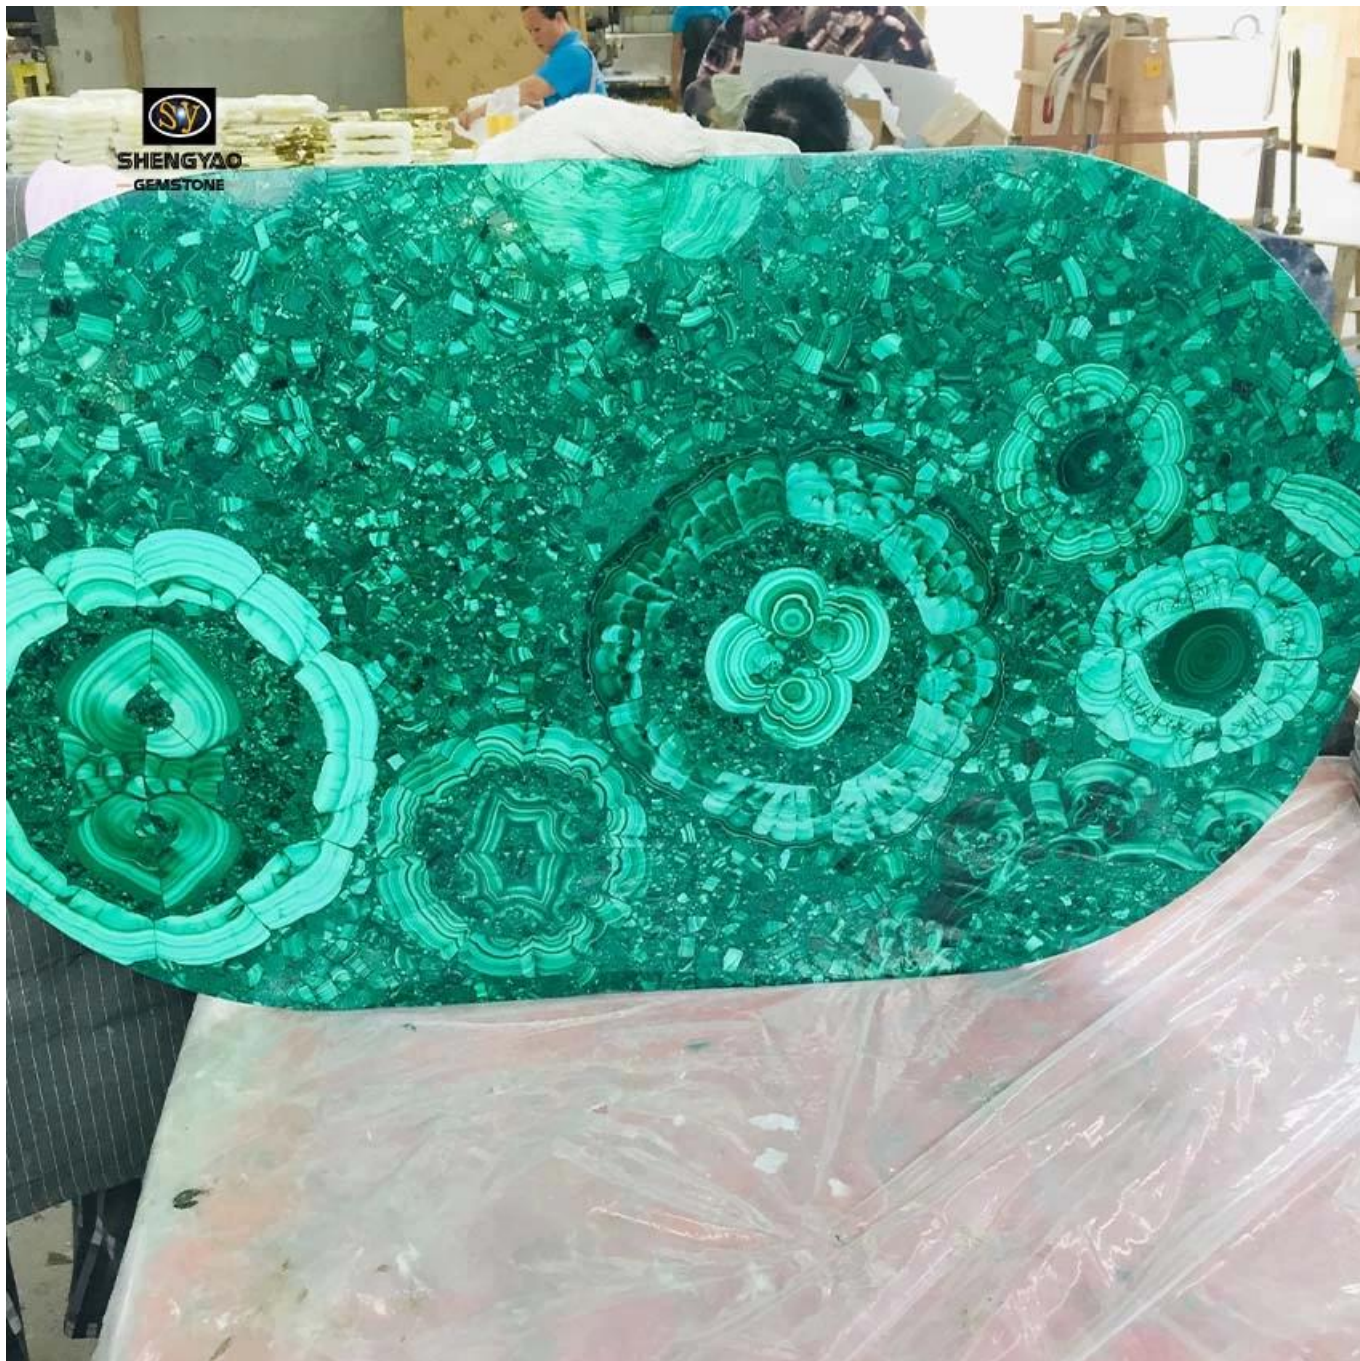

Flower Pattern Malachite Lastra della pietra preziosa

(Lastra verde della pietra preziosa del malachite)

Taglia	1220 * 2440mm / dimensioni personalizzate e forma
Materiale	malachite naturale
Spessore	20mm / 25mm / personalizzato
Il peso	50-60 kg / metro quadrato
Imballaggio	Cassa in legno sicuro

La prossima generazione di lastre e piastrelle semipreziose: Malachite presenta pietra semipreziosa in intensi toni verdi. Porta un talento vibrante e drammatico a qualsiasi progetto. Disponibile nelle lastre. Disponibile anche con accenti in oro e argento

[\(Lastra verde malachite\)](#)

La lastra di pietra preziosa del malachite del motivo floreale è realizzata in malachite naturale e la superficie adotta la tecnologia di lucidatura ad alta resistenza, che è liscia e delicata. Poiché ogni pezzo di materia prima è naturale, l'intero [gemstone slab](#) è unico. La consistenza unica è stata favorita da molti designer, ed è un'opera d'arte unica.

Shengyao Gemstone è un produttore leader e fornitore della migliore lastra di pietra semi preziosa di qualità in Cina.