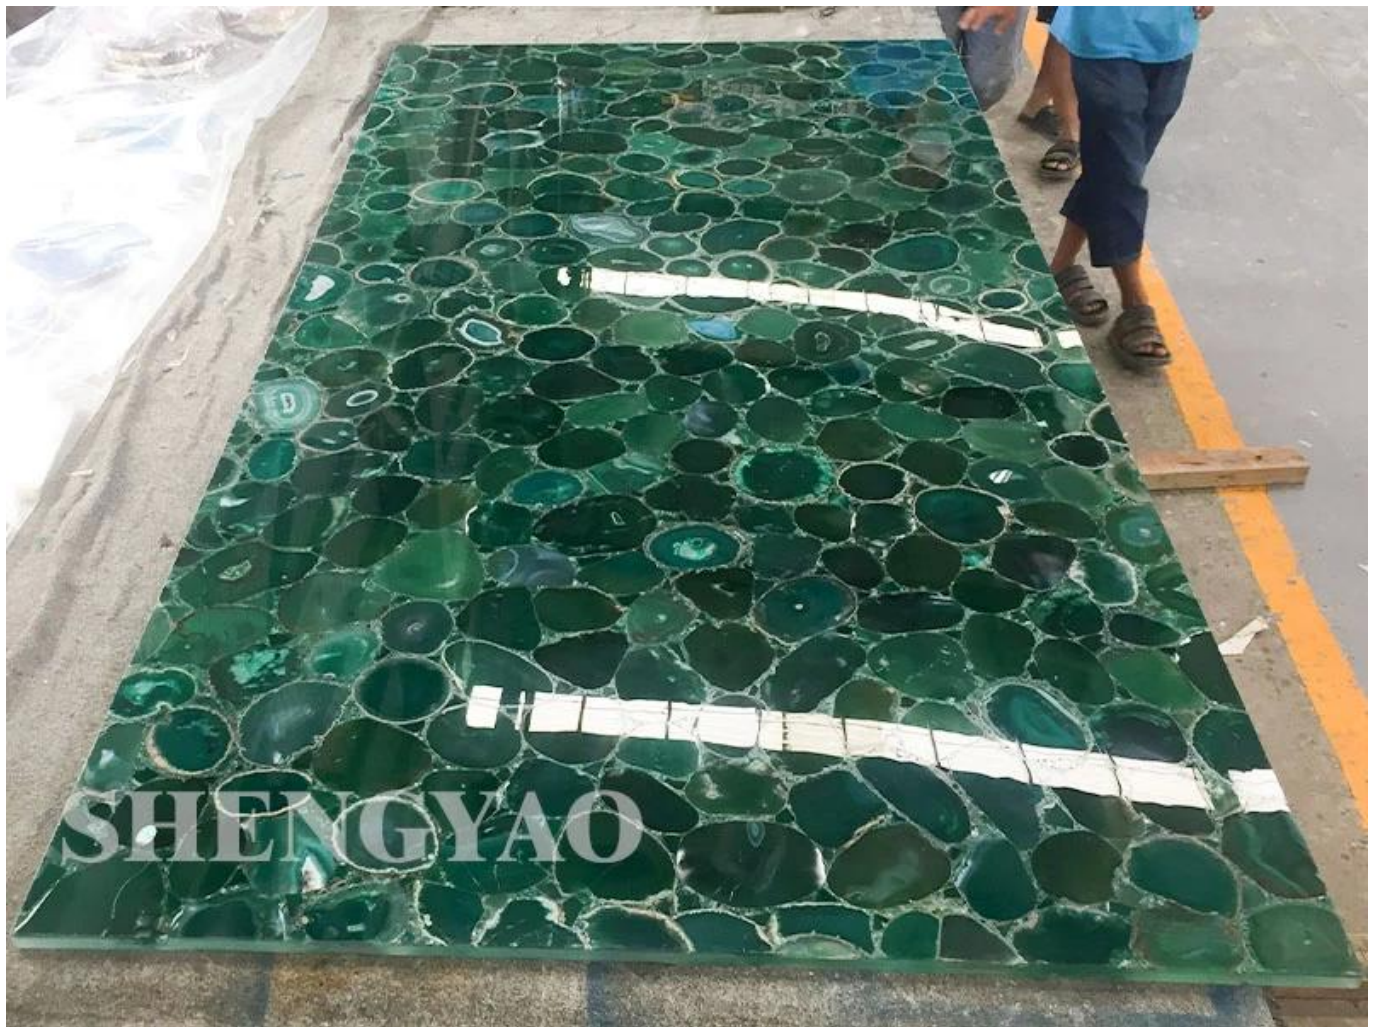

Lastra di gemma di agata verde

Taglia	1220 * 2440mm / formato personalizzato e forma
Materiale	Fette di agata verde
Spessore	20mm / 25mm / personalizzato
Il peso	50-60 kg / metro quadrato
Imballaggio	Cassa in legno sicuro

Agata è policristallina, con superficie lucida di vetro e olio, struttura naturale e colore liscio e gradiente porta un forte livello di senso, bande distinte, mentre agata è uno dei sette tesori del buddismo, dal momento che antichi tempi trattano come un talismano, amuleto, un simbolo di Amichevole amore e speranza, aiutano ad eliminare lo stress, l'affaticamento, i fognature e altre energie negative, la flessibilità che aiuterà la crescita aziendale, forti risorse finanziarie. (Origine: Brasile, Uruguay, India, Argentina) (retroilluminato)

Il verde [lastra d'agata](#) è fatto di fette di agata naturale e la superficie adotta tecnologia di lucidatura ad alta resistenza, che è liscia e delicata. Poiché ogni pezzo di materia prima è naturale, l'intera lastra della pietra preziosa è unica. La consistenza unica è stata favorita da molti designer, ed è un'opera d'arte unica.

(Imballaggio della lastra di agata verde)

Shengyao Gemstone è un produttore e fornitore leader della lastra di pietra semi preziosa in Cina. Siamo una fabbrica di lastra di pietra preziosa e un grossista di lastra di pietra semi preziosa.