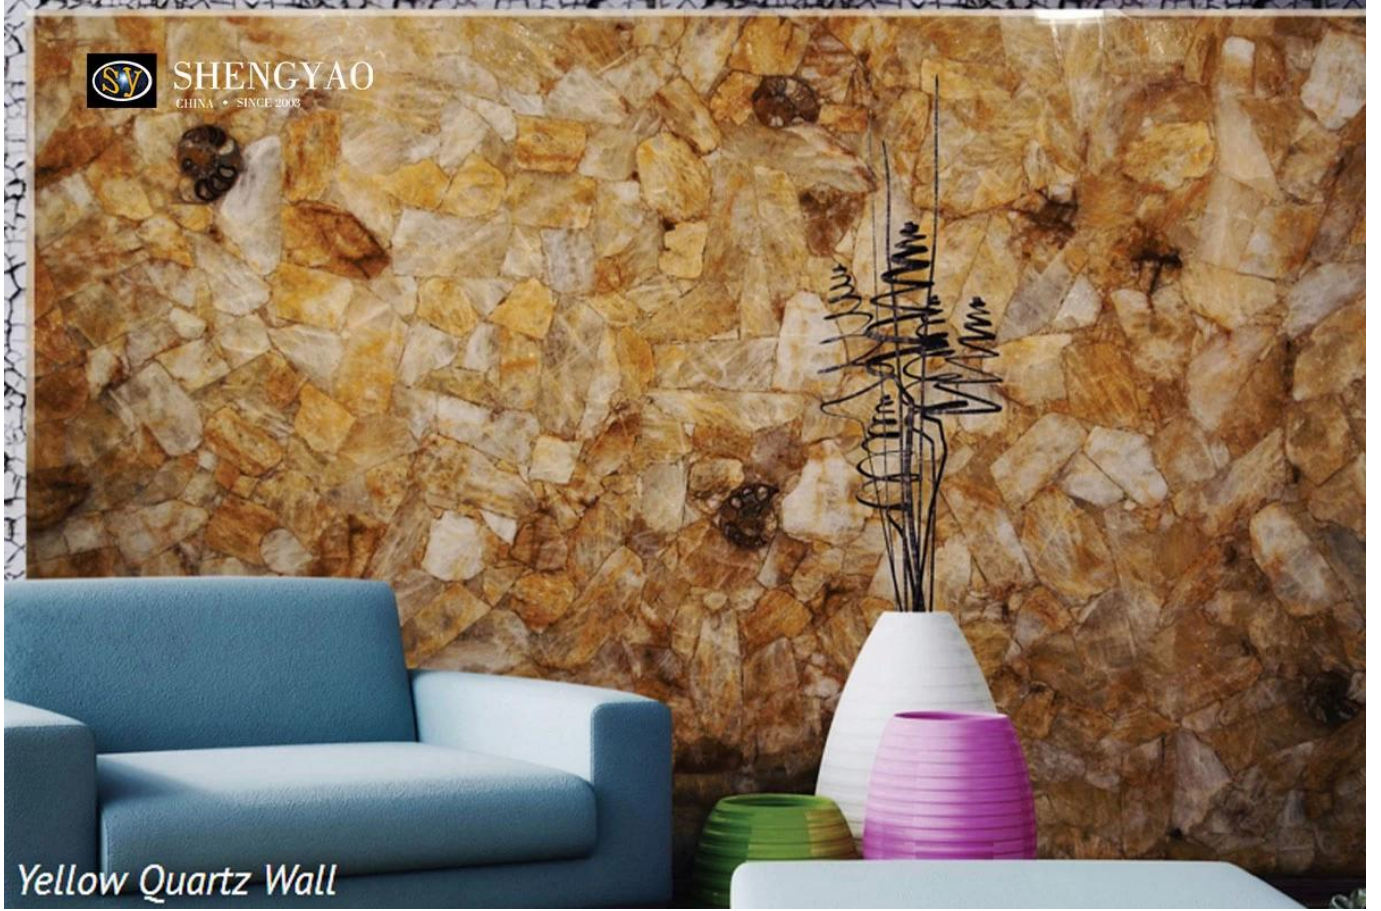

Grande lastra di quarzo giallo

Lastra di pietra semipreziosa di quarzo giallo

Lastra di pietra semipreziosa di quarzo giallo, siamo impegnati nella lavorazione della qualità premium di lastre di pietre semipreziose e semipreziose che vengono lavorate utilizzando la qualità superiore della pietra preziosa. Con l'uso intelligente di varie tonalità attraenti, siamo impegnati nella lavorazione della qualità premium della lastra di pietra semipreziosa lastra di pietre preziose che viene lavorata utilizzando la qualità superiore della pietra preziosa. I nostri prodotti lastra di quarzo giallo sono così belli e attraenti che non vuoi rimuovere gli occhi da loro.

I nostri prodotti lastra di pietra semipreziosa sono così belli e attraenti che non vuoi distogliere gli occhi da essa.

□ [Produttore di lastre di pietra semipreziosa di quarzo giallo Cina](#) □

Misurare	3000 * 1500 mm, 1220 * 2440 mm, dimensioni personalizzate
Spessore	pietra naturale: 18/20 mm
	laminato: 5 mm di pietra naturale 15 mm di vetro/granito/marmo
Finitura superficiale	lucidato
Pacchetto	Esporta cassa di legno standard e pallet di legno
Applicazione	Parete interna, pavimento, camera da letto, soggiorno, hotel e così via

SHENGYAO
CHINA • SINCE 2003

Yellow Quartz Wall