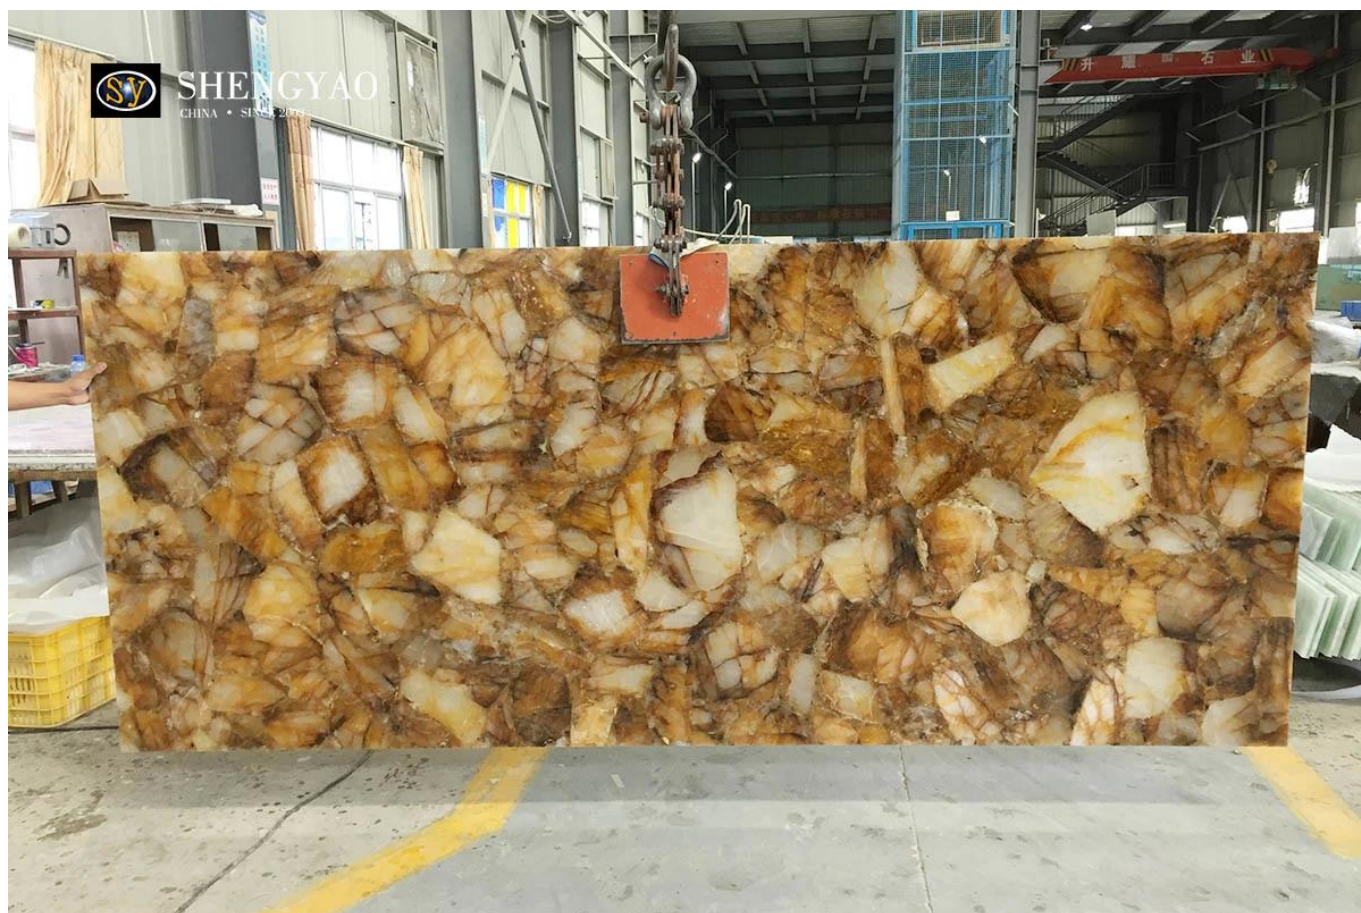

Grande lastra di quarzo giallo

Lastra di pietra semipreziosa di quarzo giallo

Lastra di pietra semipreziosa di quarzo giallo, siamo impegnati nella lavorazione della qualità premium di lastre di pietre semipreziose e semipreziose che vengono lavorate utilizzando la qualità superiore della pietra preziosa. Con l'uso intelligente di varie tonalità attraenti, siamo impegnati nella lavorazione della qualità premium della lastra di pietra semipreziosa lastra di pietre preziose che viene lavorata utilizzando la qualità superiore della pietra preziosa. I nostri prodotti lastra di quarzo giallo sono così belli e attraenti che non vuoi rimuovere gli occhi da loro.

I nostri prodotti lastra di pietra semipreziosa sono così belli e attraenti che non vuoi distogliere gli occhi da essa.

□ [Produttore di lastre di pietra semipreziosa di quarzo giallo Cina](#) □

Misurare	3000 * 1500 mm, 1220 * 2440 mm, dimensioni personalizzate
Spessore	pietra naturale: 18/20 mm
	laminato: 5 mm di pietra naturale 15 mm di vetro/granito/marmo
Finitura superficiale	lucidato
Pacchetto	Esporta cassa di legno standard e pallet di legno
Applicazione	Parete interna, pavimento, camera da letto, soggiorno, hotel e così via

SHENGYAO
CHINA • SINCE 2003

Yellow Quartz Wall