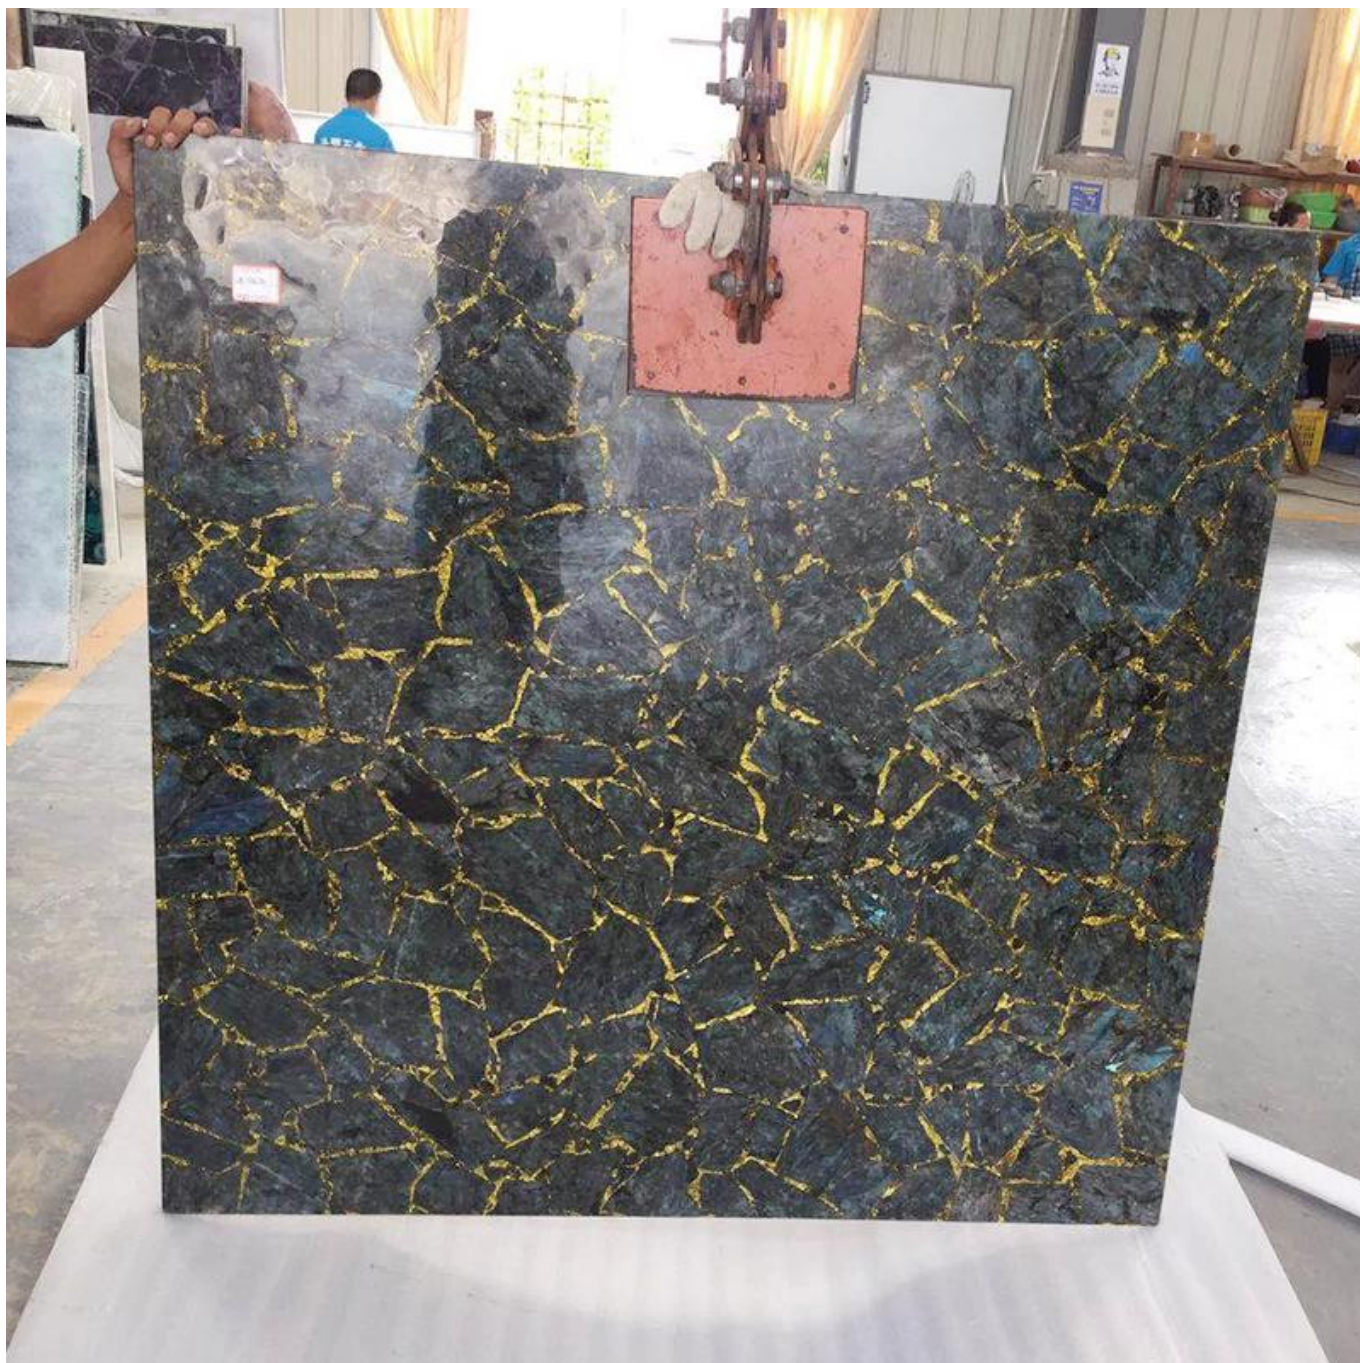

Labradorite di lusso con lastra di pietra preziosa dell'oro

(Labradorite di lusso con lastra della pietra preziosa dell'oro dell'oro)

Taglia	1220 * 2440mm / dimensioni personalizzate e forma
Materiale	Labradorite naturale.
Spessore	20mm / 25mm / personalizzato
Il peso	50-60 kg / metro quadrato
Imballaggio	Cassa in legno sicuro

Shengyao Gemstone è un produttore e fornitore leader della migliore qualità [lastra di pietra semi preziosa](#) in Cina. Abbiamo la flessibilità per gestire la lastra di pietre semi-preziose. Incredibile l'uso di pietre semi preziose con altri materiali laminati, ad esempio, vetro, alluminio a nido d'ape, granito, pietra artificiale, piastrelle di ceramica e altri materiali. Possiamo anche elaborare Lastra semi preziosa lastra in medaglione del getto d'acqua, pareti d'arte, mobili, controsoffitti, lavandini e altri prodotti.