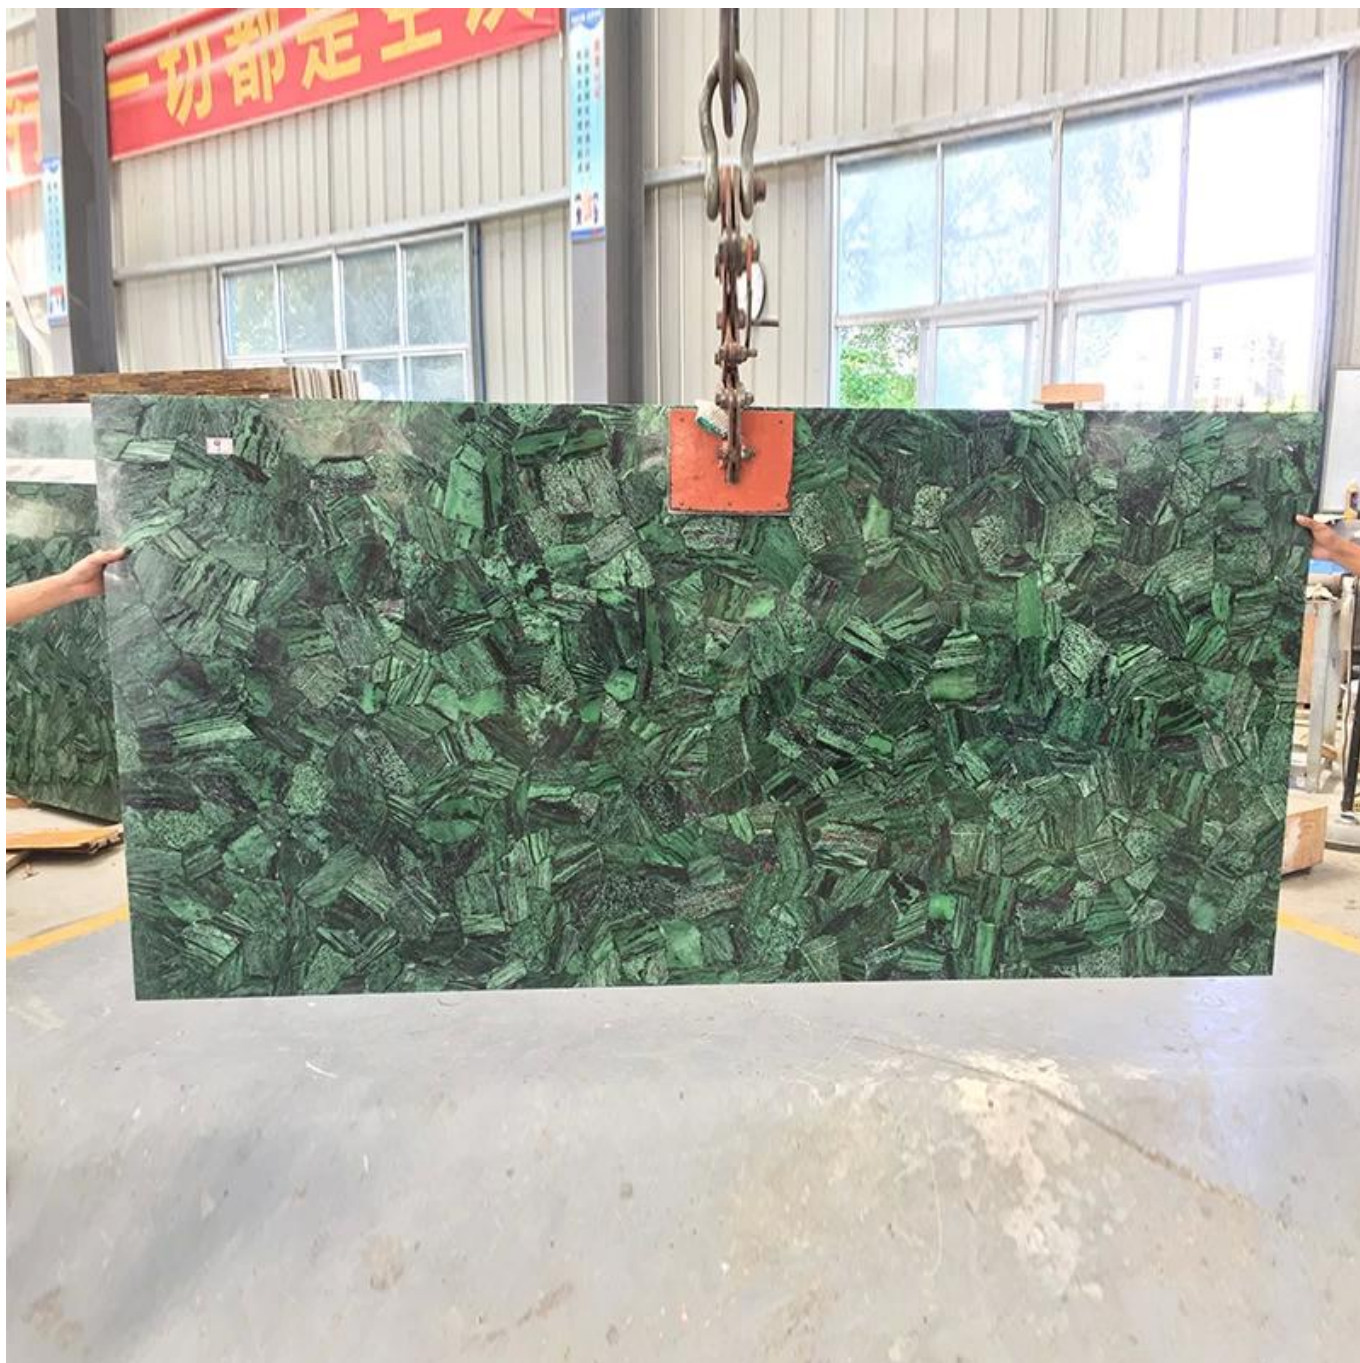

Lastra di gemme rossa smeraldo

(Lastra rossa della pietra gemma smeraldo)

| | |
|------------|---|
| dimensione | 1220 * 2440mm / dimensioni personalizzate e forma |
| Materiale | Emerald naturale rosso |
| spessore | 20mm / 25mm / personalizzato |
| il peso | 50-60 kg / metro quadrato |
| Pacchetto | Scatola di legno di sicurezza |

Shengyao Gemstone è un produttore e fornitore leader della miglior lastra di pietra semi pregiata in Cina. Abbiamo la flessibilità per gestire la lastra di pietre semipreziose. Incredibile l'uso di pietre semi preziose con altri materiali laminati, ad esempio, vetro, alluminio , granito, pietra artificiale, piastrelle in ceramica e altri materiali. Possiamo anche elaborare la lastra semi preziosa lastra in medaglione a getto d'acqua, pareti d'arte, mobili, controsoffitti, lavandini e altri prodotti.