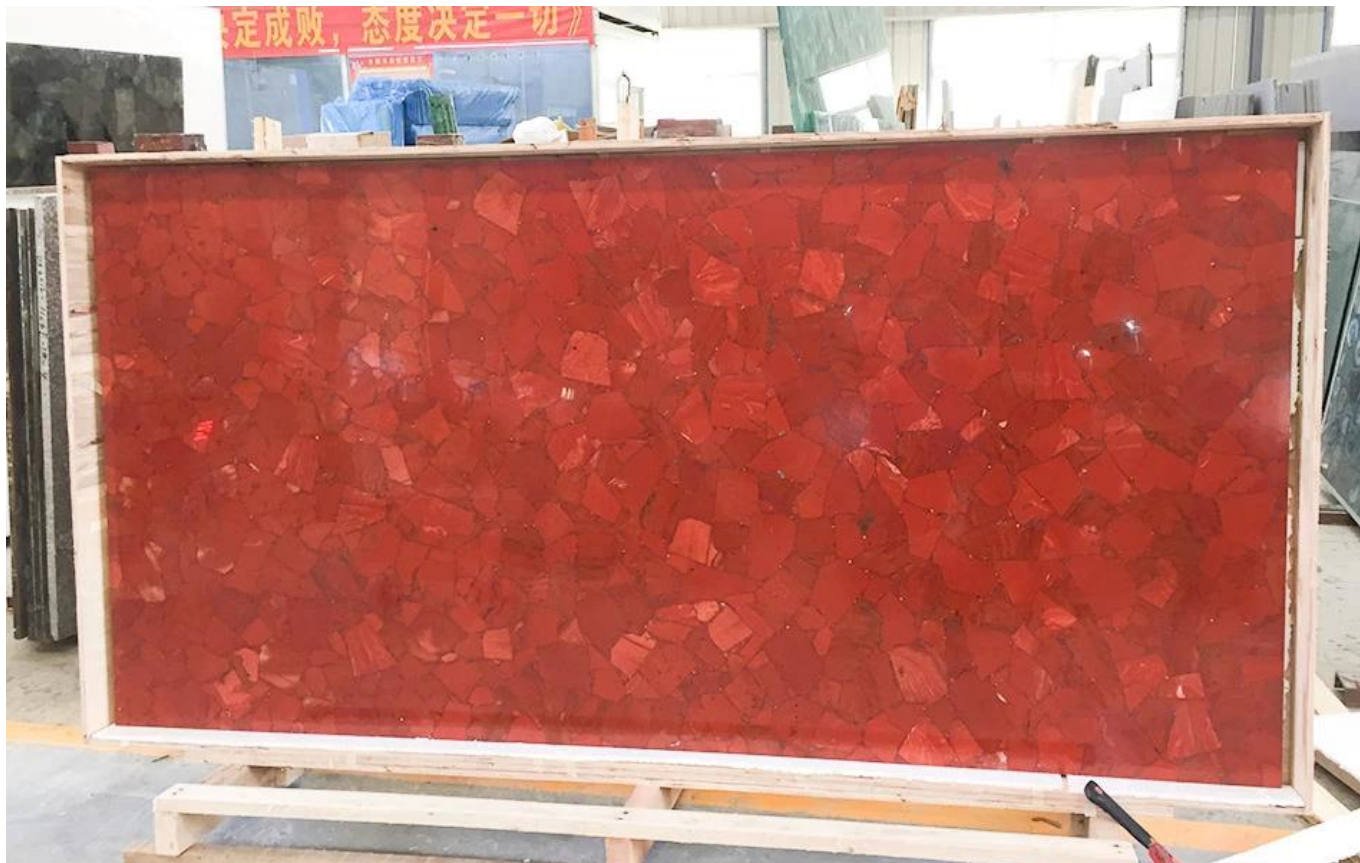

Lastra di pietra preziosa rubino

Lastra di rubino grande

Materiale	pietra preziosa rubino naturale
Dimensione lastra di rubino	Piastrelle disponibili: 300X300mm, 600x600mm, 800x800mm, personalizzate 3000*1500mm, 1220*2440mm, formato personalizzato
Finitura superficiale	lucidatura
utilizzo	pavimento, decorazione d'interni, controsoffitto
Imballaggio	Cassa di legno in condizione di navigare, pallet

(imballaggio lastra di rubino)

La lastra di rubino è a [lastra di pietra semipreziosa rossa](#), Il colore complessivo della lastra di rubino è pieno e la superficie è liscia. La lastra di pietra preziosa rubino rossa può diventare istantaneamente il punto focale del tuo spazio. La lastra di rubino è composta da fette di rubino naturale e la superficie adotta una tecnologia di lucidatura ad alta resistenza , che è liscia e delicata. Poiché ogni pezzo di materia prima è naturale, l'intera lastra di pietra preziosa è unica. La trama unica è stata preferita da molti designer ed è un'opera d'arte unica.

applicazione lastra di rubino□

la pietra preziosa aggiunge istantaneamente lusso a qualsiasi stanza della casa, possiamo personalizzare vari tipi per te, sia come piano di lavoro, alzatina, piano di vanità, piano bar o semplicemente come un pezzo di atr. La gemma di Shengyao è uno sviluppo di prodotto integrato in fabbrica, produzione, vendita e assistenza, fornitura di materiali professionali per la decorazione di pietre preziose, mobili in pietre preziose, uno dei principali fornitori di prodotti in pietre preziose in Cina. La lastra di rubino è una popolare lastra di pietre preziose, che viene utilizzata principalmente in pareti, pavimenti, mobili e altri luoghi.