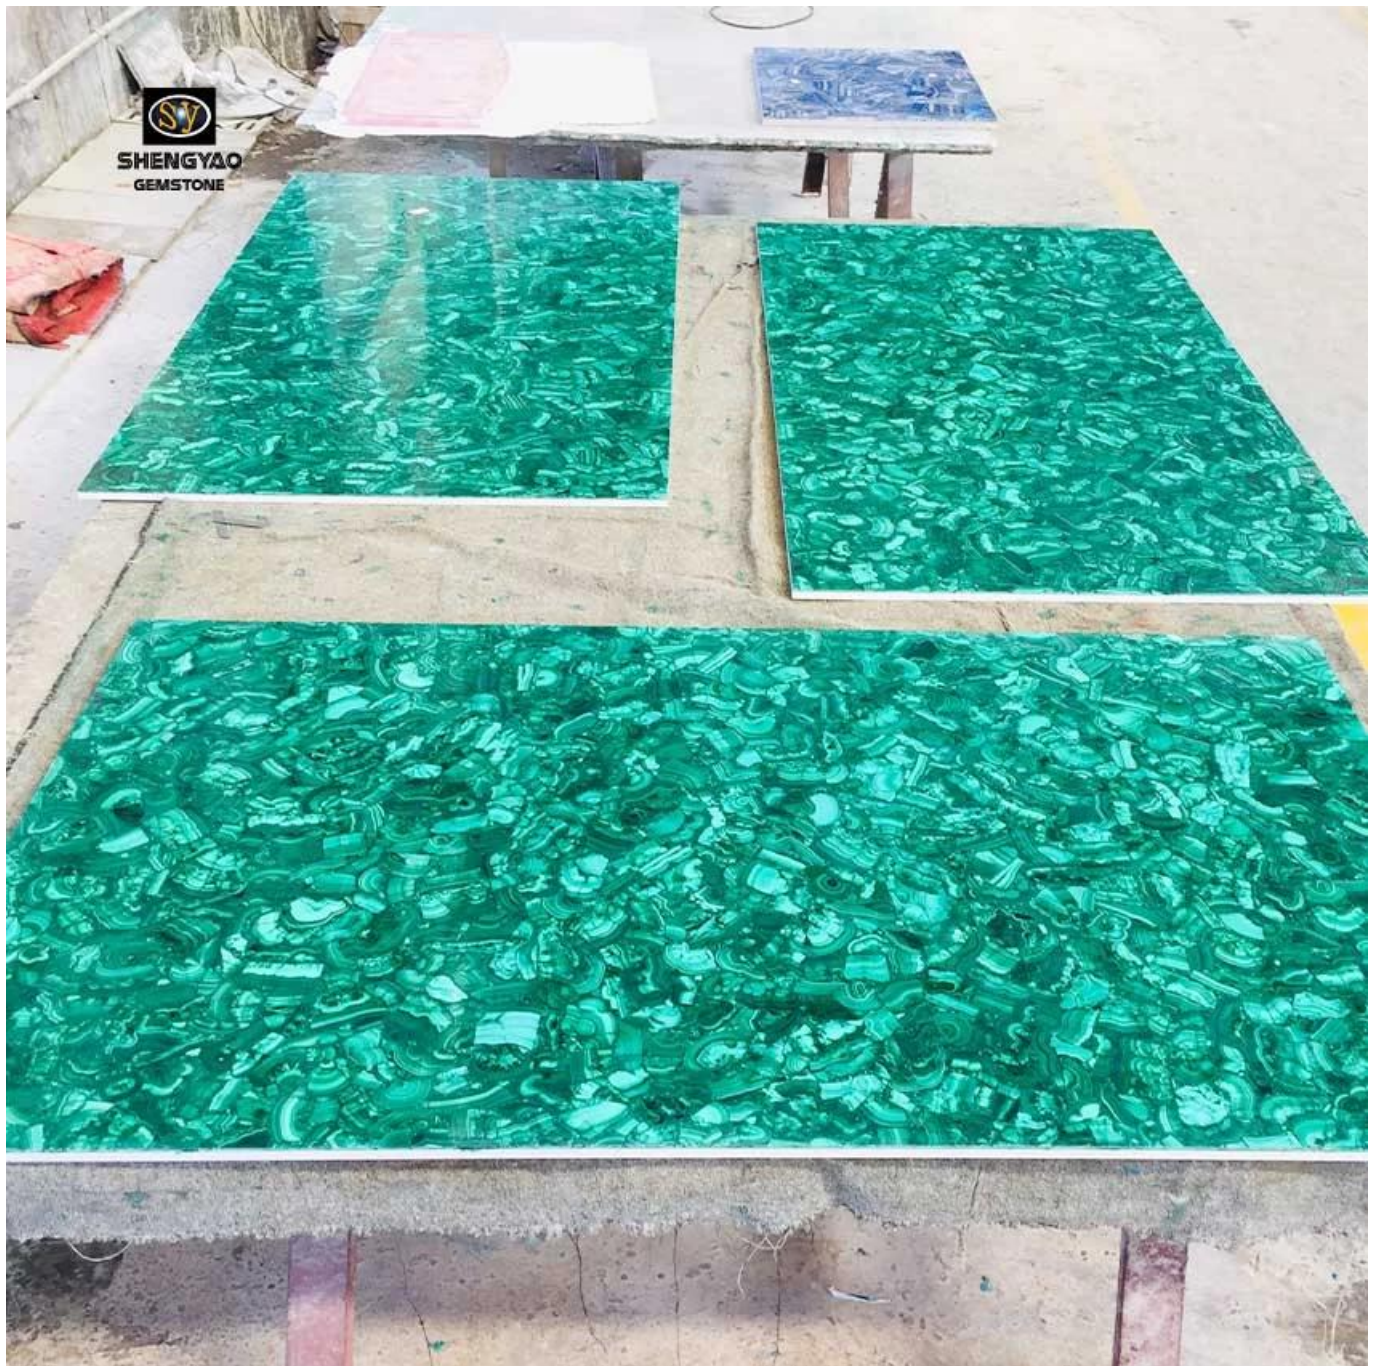

Stripe Texture verde malachite Gemstone Slab

(Verde malachite Gemstone Slab)

Taglia	1220 * 2440 millimetri / dimensione su ordinazione e la forma
Materiale	malachite naturali
Spessore	20mm / 25mm / personalizzati
Il peso	50-60KG / mq
Imballaggio	cassa di legno di sicurezza

La prossima generazione di [lastre semipreziose](#) e piastrelle: Malachite dispone di pietra semi-preziosa in intense tonalità di verde. Essa porta un tocco vivace e drammatica a qualsiasi progetto. Disponibile in lastre. Disponibile anche con accenti in oro e argento

(Verde malachite Gemstone Slab)

Il [verde malachite lastra](#) è fatta di malachite naturale, e la superficie adotta ad alta resistenza tecnologia di lucidatura, che è liscia e delicata. Poiché ogni pezzo di materia prima è naturale, l'intera lastra gemma è unico. La struttura unica è stato favorito da molti designer, ed è un'opera d'arte unica.