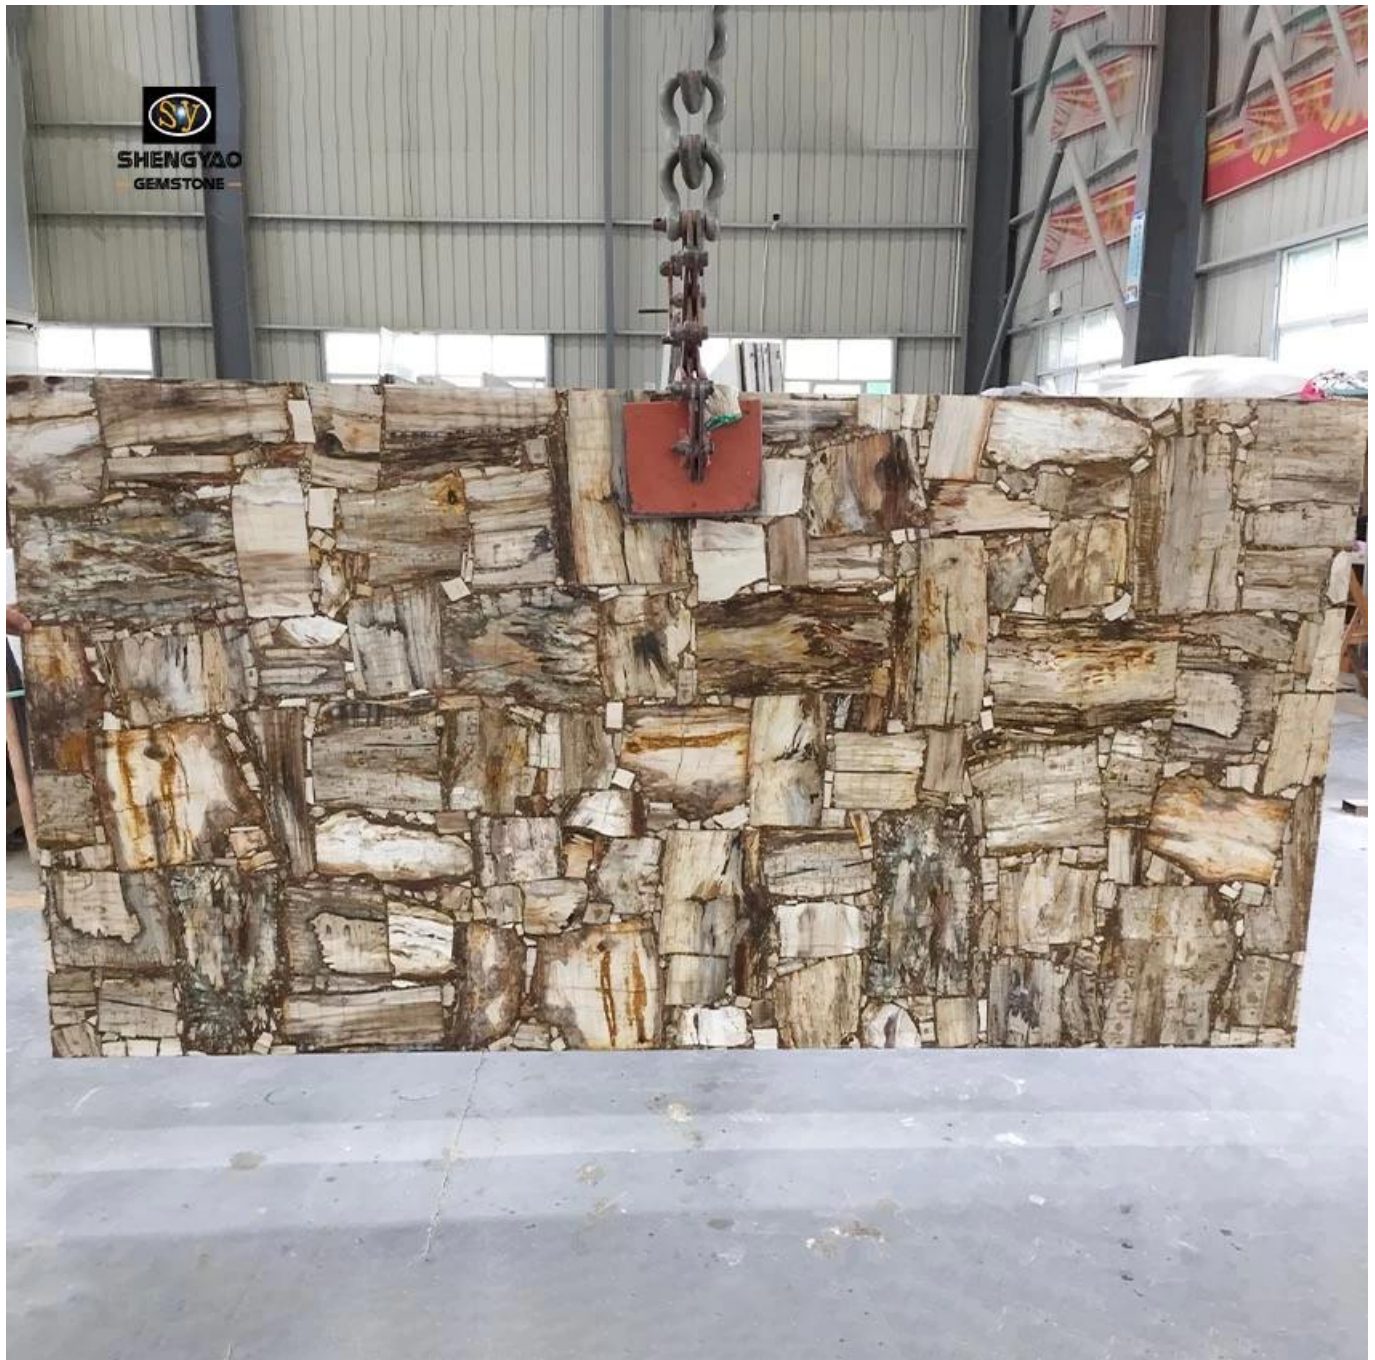

Struttura a banda Pietrificata pietra preziosa in legno

(Lastra di pietra preziosa di legno pietrificata texture striscia)

Taglia	1220 * 2440mm / dimensioni personalizzate e forma
Materiale	Struttura a banda legno pietrificato
Spessore	20mm / 25mm / personalizzato
Il peso	50-60 kg / metro quadrato
Imballaggio	Cassa in legno sicuro

Legno pietrificato o albero fossile, poche centinaia di milioni di anni o prima dopo che gli alberi furono rapidamente sepolti sottoterra, conserva la struttura e la consistenza del legno degli alberi. Il colore è naturale, giallo, marrone, rosso - marrone, il grigio, grigio scuro, ecc., Con la superficie del vetro può essere lucidata lucida, opaca o leggermente trasparente, alcuni texture di legno pietificate che rendono texture di giada, noto anche come albero di giada. (Origine: Madagascar) (opaco)

(Lastra di pietra preziosa di legno pietrificata texture striscia)

La consistenza della striscia [Lastra di pietra preziosa in legno pietrificato](#) è realizzato in legno pietrificato naturale e la superficie adotta tecnologia di lucidatura ad alta resistenza, che è liscia e delicata. Dal momento che ogni pezzo di materia prima è naturale, l'intera

pietra di pietre preziose è unica. La consistenza unica è stata favorita da molti designer, ed è un'opera d'arte unica.