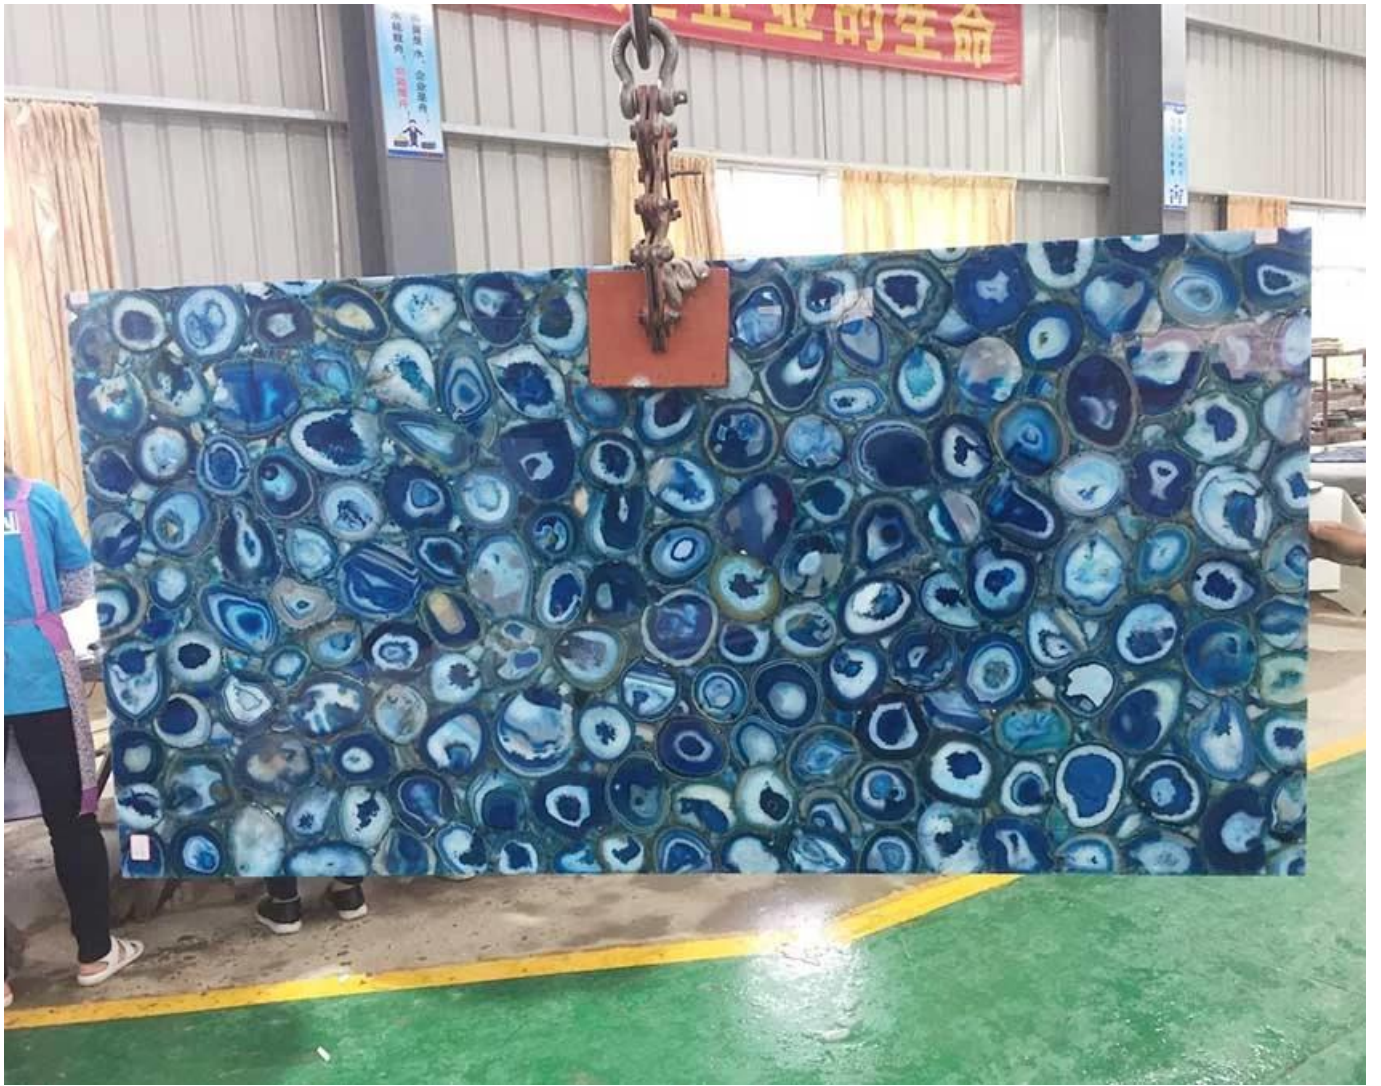

Shengyao Gemstone SEMI