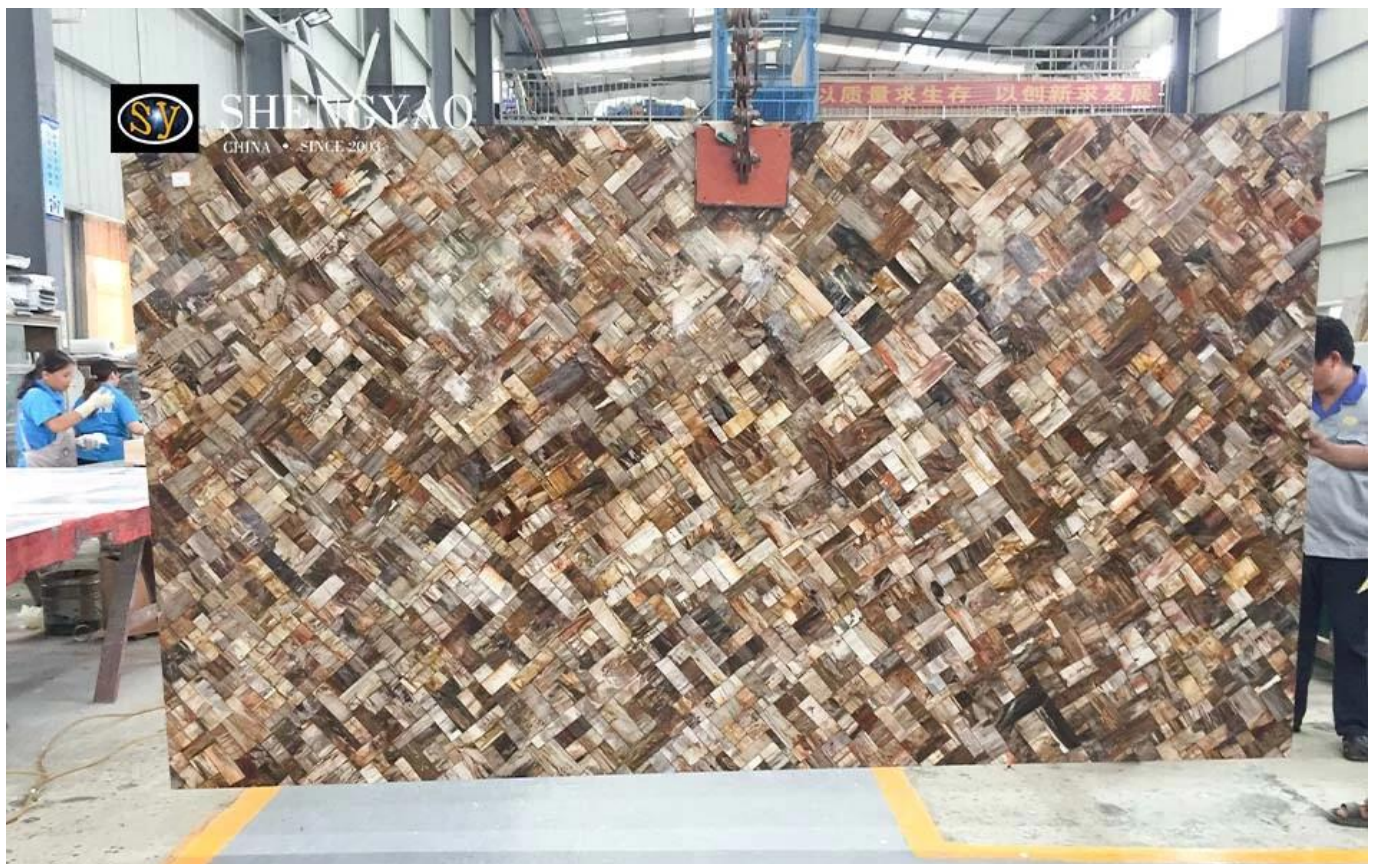

SHENYAO | 木皮 | 木皮

SHENYAO 木皮 3000 * 1500mm 1220 * 2440mm 木皮 18 / 20mm 木皮 5mm 15mm 木皮 / 木皮 / 木皮

SHENYAO 木皮

| | |
|----|-----------------------------|
| 规格 | 3000 * 1500mm 1220 * 2440mm |
| 厚度 | 18 / 20mm |
| 厚度 | 5mm 15mm 木皮 / 木皮 / 木皮 |
| 颜色 | 木皮 |
| 纹理 | 木皮 |
| 产地 | 木皮 |

SHENYAO 木皮 3000 * 1500mm 1220 * 2440mm 木皮 18 / 20mm 木皮 5mm 15mm 木皮 / 木皮 / 木皮