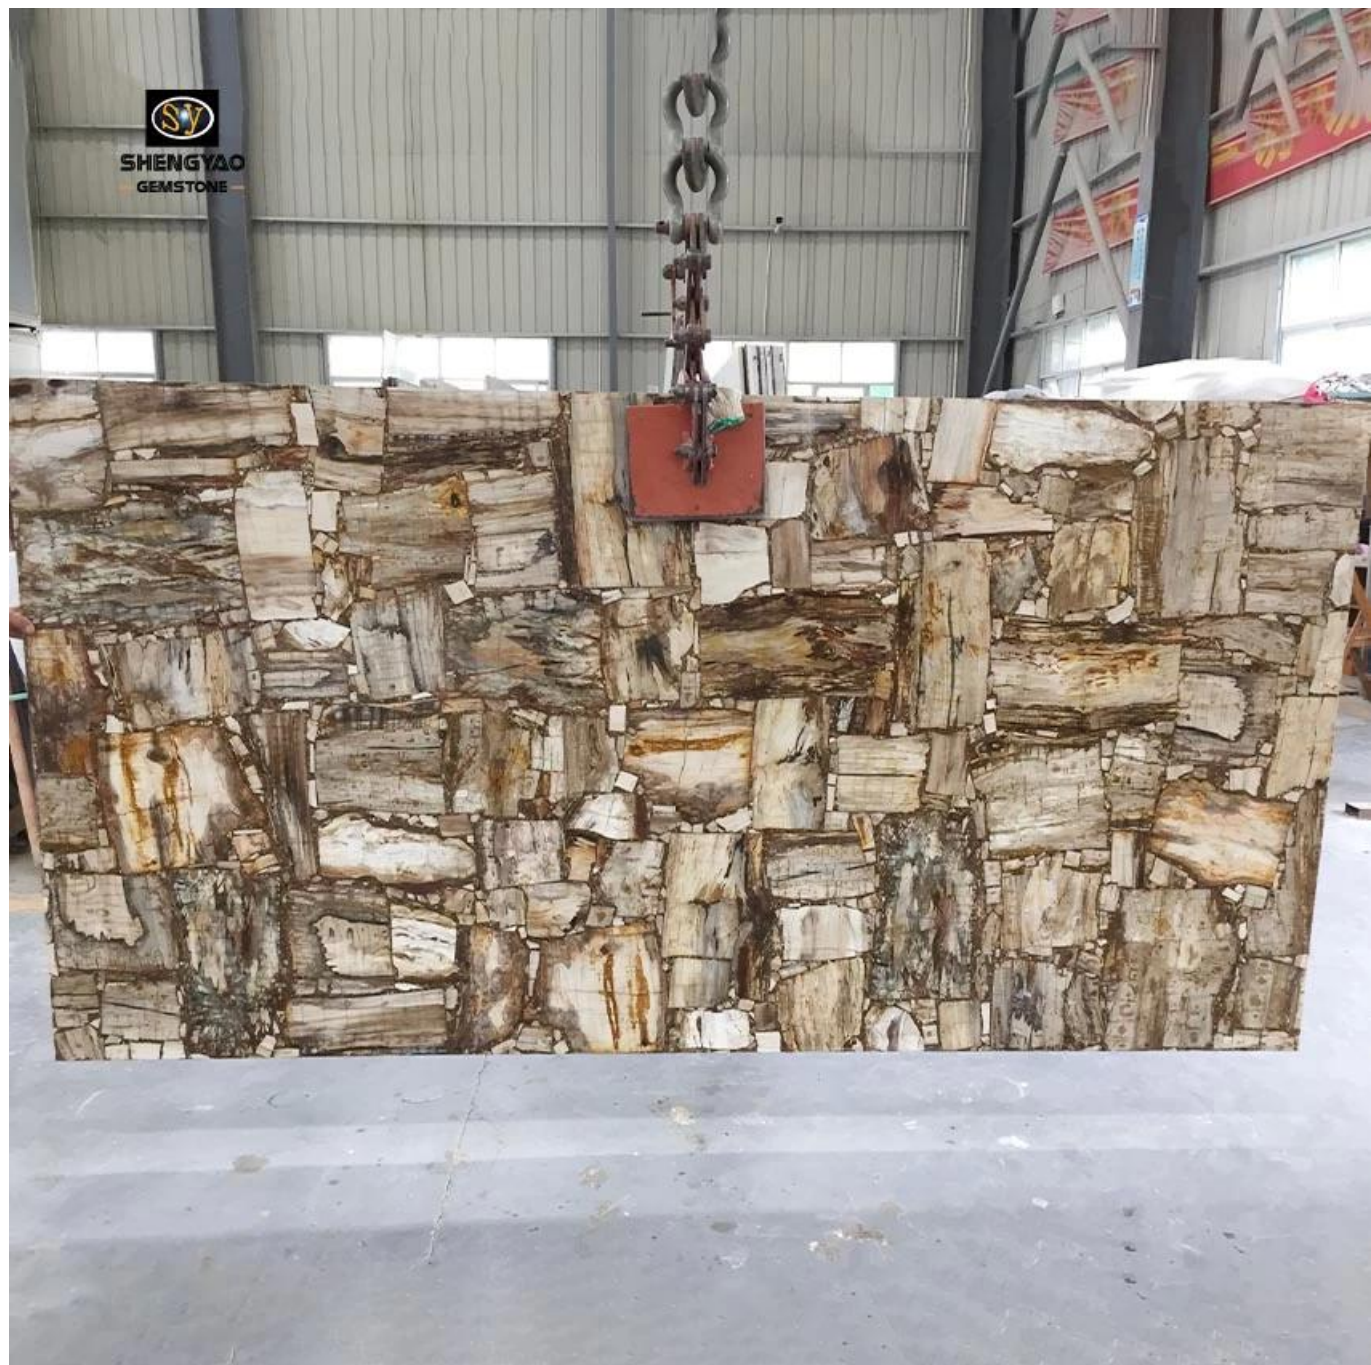

SHENGYAO GEMSTONE - 2024

SHENGYAO GEMSTONE

SHENGYAO GEMSTONE - 2024