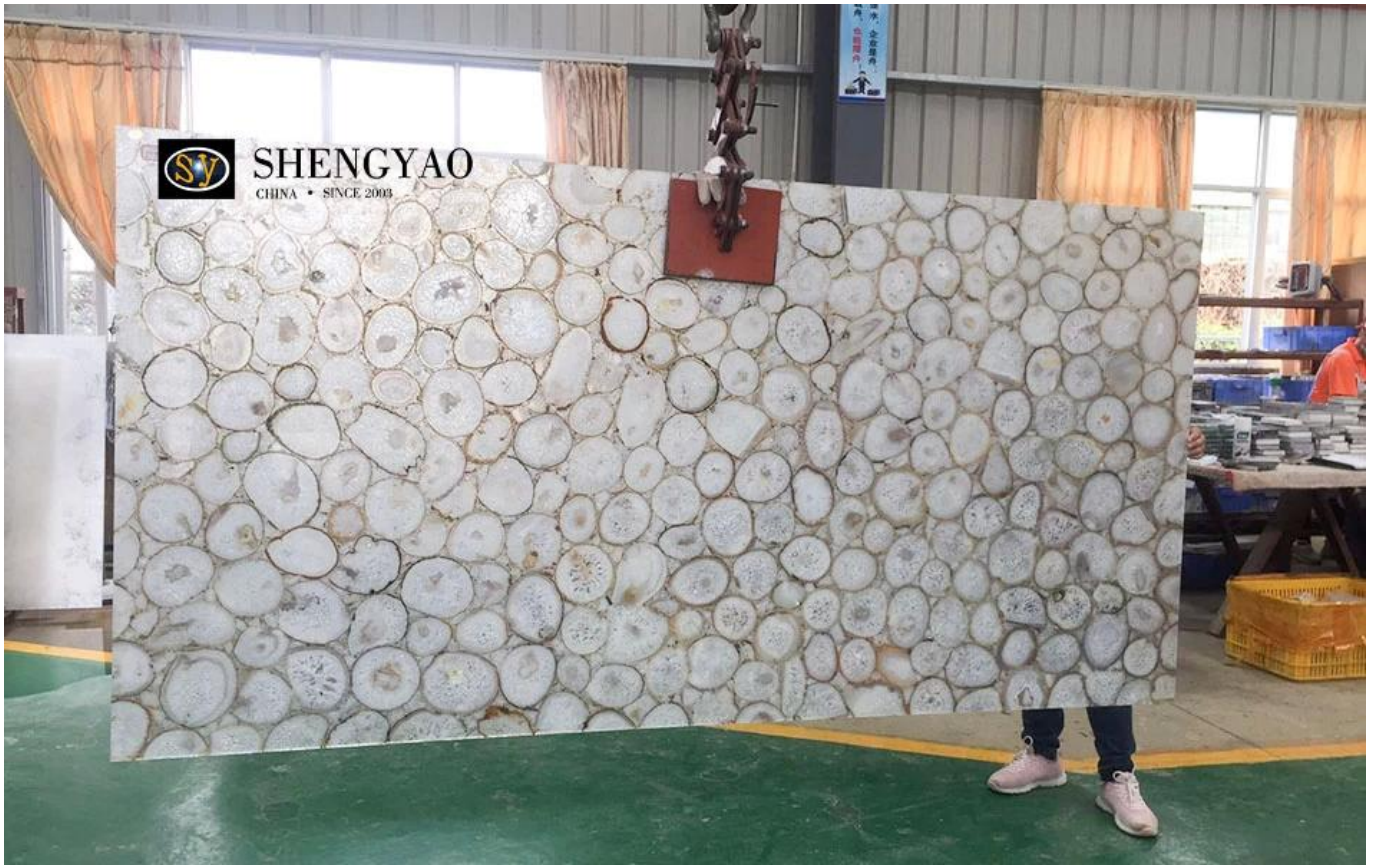

Backlit 天然 Agate Gemstone Slab 天然

材料	agate 天然
规格	规格: 300X300mm, 600x600mm, 800x800mm, 天然 规格: 3000 * 1500mm, 1220 * 2440mm, 天然
表面	天然
用途	天然, 天然, countertop
包装	crate 天然 seaworthy, pallet

(天然 agate slab 天然)

天然 agate 天然 backlit 天然 agate
 天然. 天然 agate
 天然,
 天然.
 天然
 天然.

(gemstone agate slab [XXXXXXXXXXXXXXXXXXXX](#))

XX.
XX laminated,
XXXXXXXXXXXXXXXXXXXXXXXXXXXX, XXXXX, XXXXXXXXXXXX Honeycomb, granite, XXXXXXX,
XX.
XX.
XXXXXXXXXXXXXXXXXXXXXXXXXXXXXXXXXXXX jet medallion, XXXXXXXXXXXXXXX, XXXXXXXXXXXXXXX, countertops,
sinks XXXXXXXXXXXXXXXXXXXXXXXXXXXXXXX.