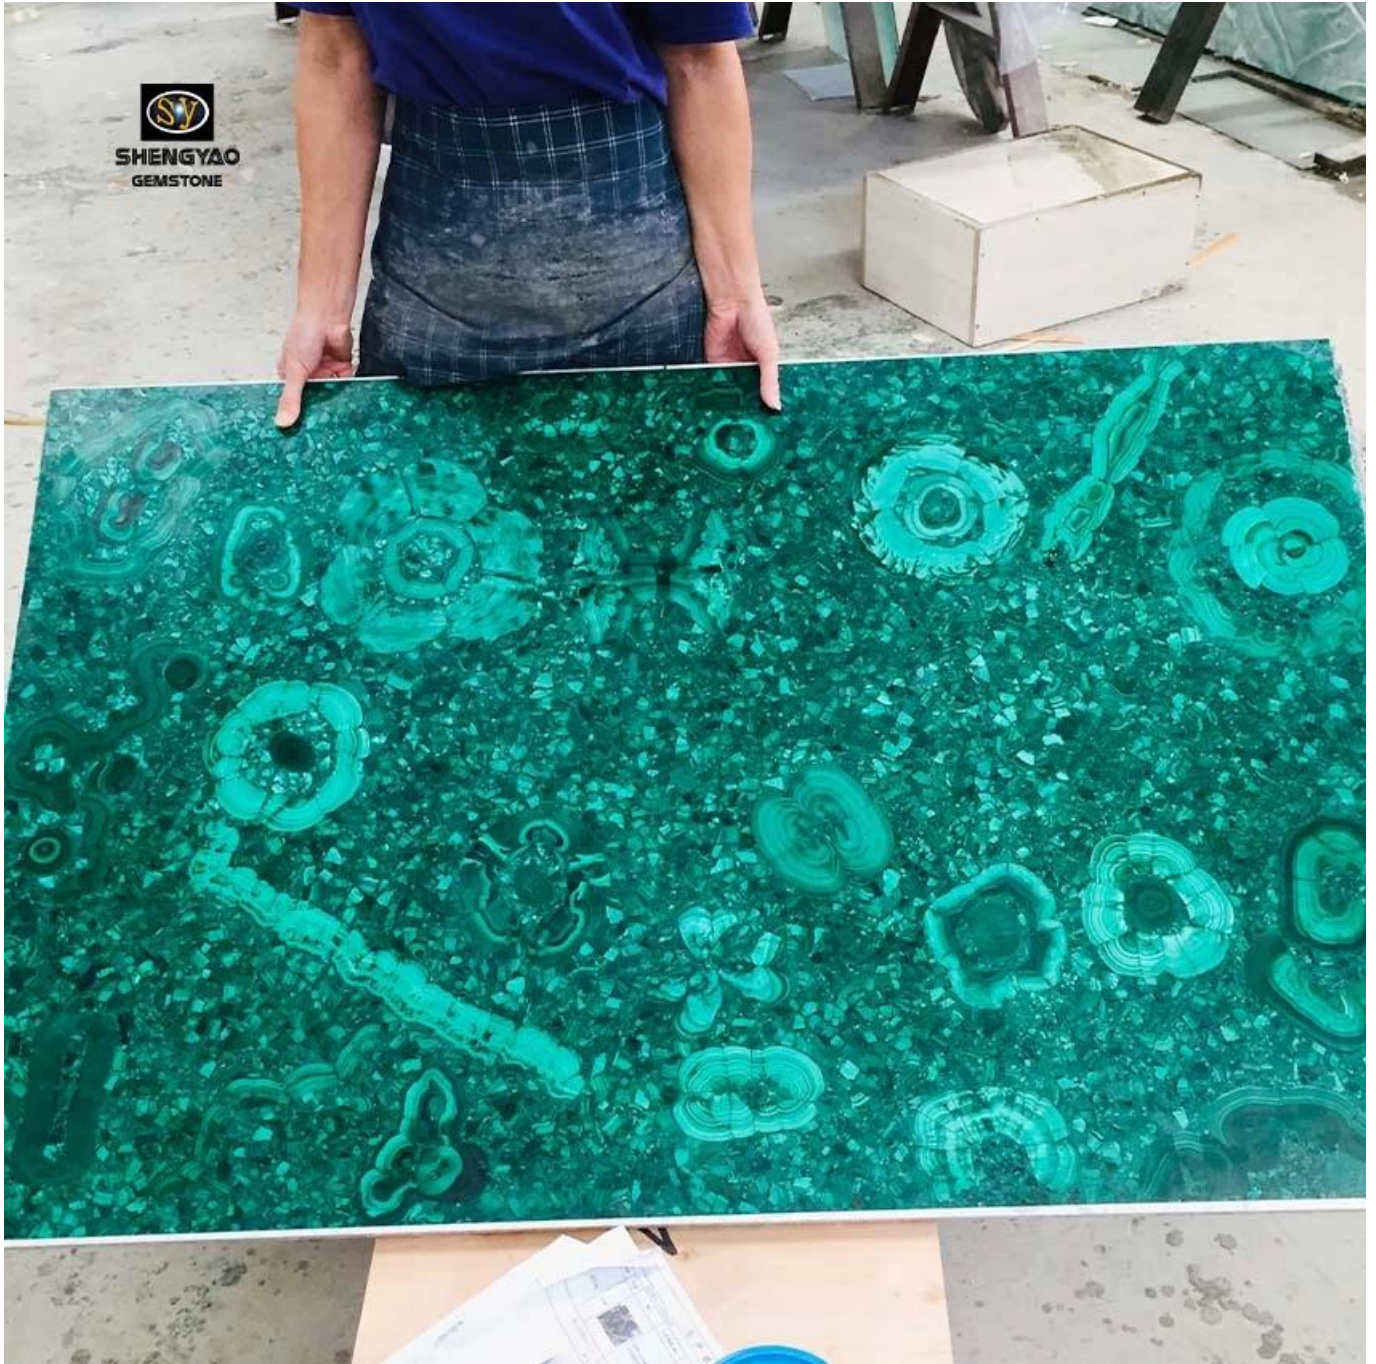

天然祖母绿 malachite 天然祖母绿 Gemstone

(天然祖母绿 GemsTone GemsTone 天然祖母绿)

尺寸	1220 * 2440MM / Size Custom & Size
名称	malachite 天然祖母绿
厚度	20mm / 25mm / Custom
重量	50 -60kg / Square Meter
产地	中国

Malachite

.

.

(malachite)

malchite malchite malachite

.

gemstone slab

,

.