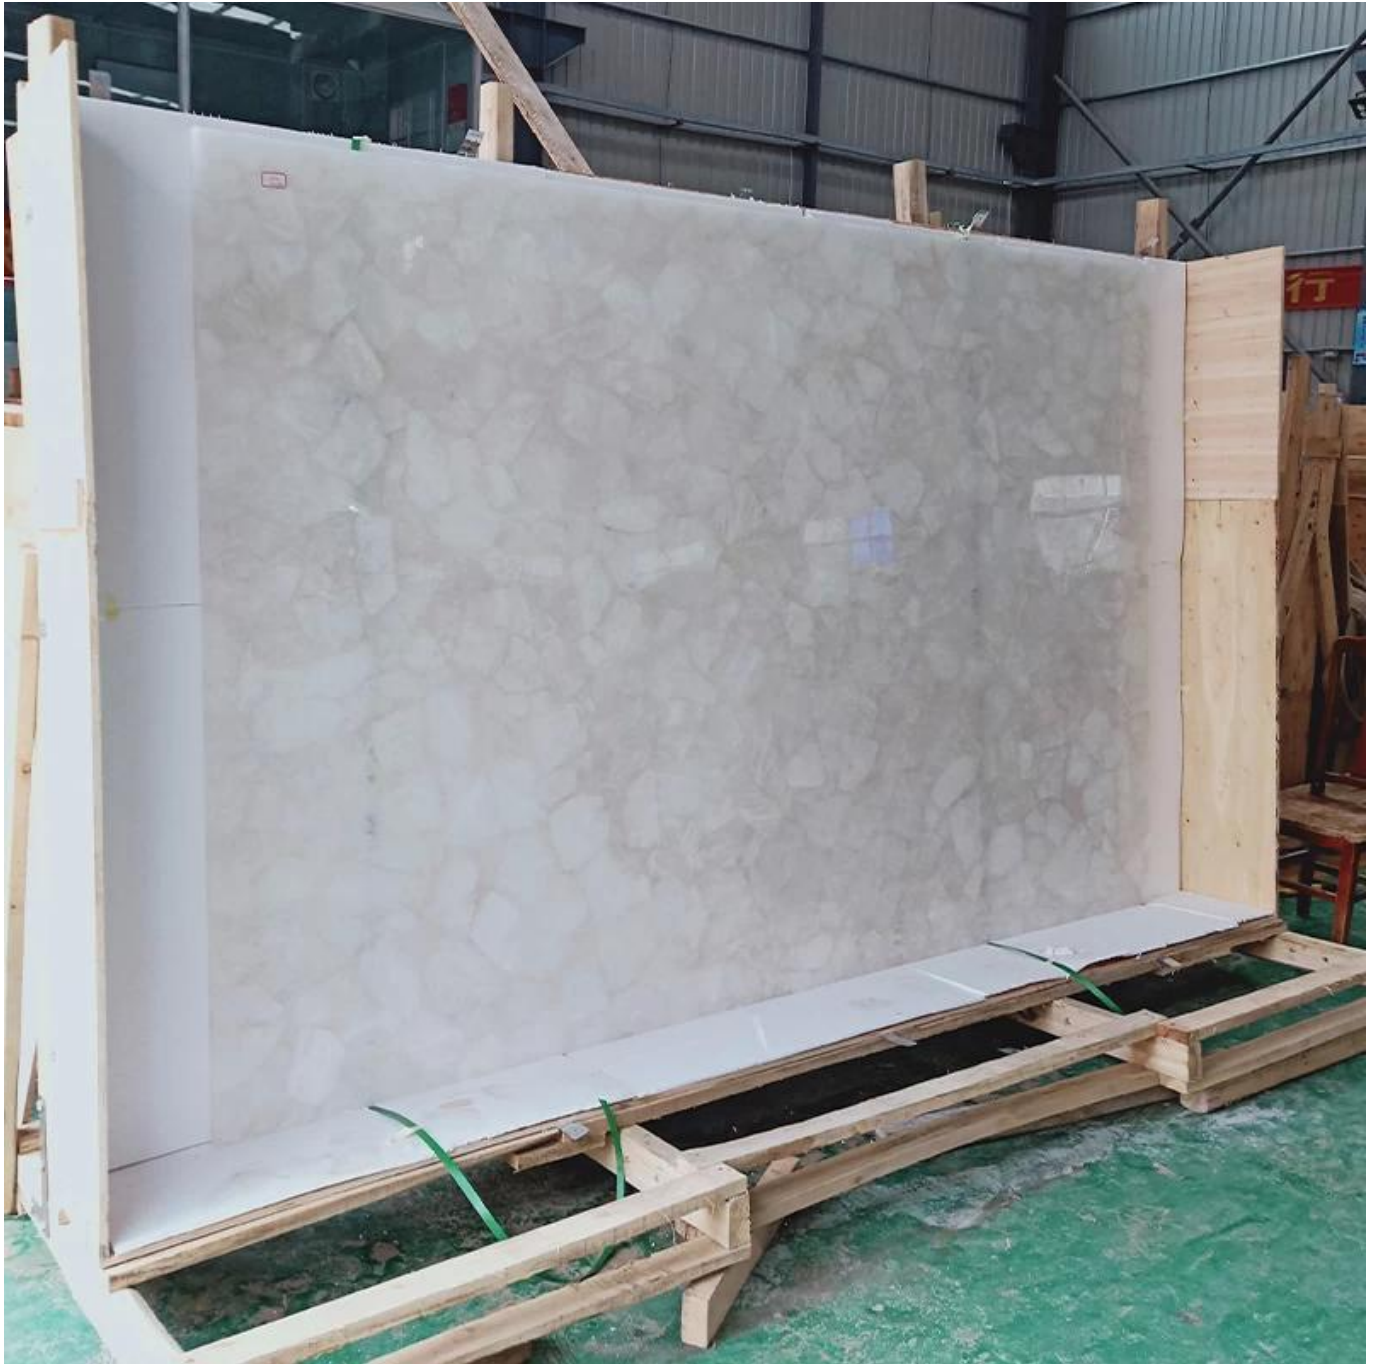

晶瑩剔透的石英 Gemstone Slab

尺寸	1220 * 2440MM 晶瑩剔透的石英 Gemstone Slab
厚度	20mm / 25mm / 晶瑩剔透
重量	50 -60kg / Square Meter

Crystal White 晶瑩剔透的石英 Gemstone Slab "晶瑩剔透 Master",
 晶瑩剔透的石英 Gemstone Slab 晶瑩剔透的石英 Gemstone Slab,
 晶瑩剔透的石英 Gemstone Slab 晶瑩剔透的石英 Gemstone Slab. Crystal Glice
 晶瑩剔透的石英 Gemstone Slab "晶瑩剔透的石英 Gemstone Slab" 晶瑩剔透的石英 Gemstone Slab. 晶瑩剔透的
 Crystal 晶瑩剔透的石英 Gemstone Slab, 晶瑩剔透的石英 Gemstone Slab. Crystaly
 Greasy 晶瑩剔透的石英 Gemstone Slab 晶瑩剔透的石英 Gemstone Slab.
 晶瑩剔透的石英 Gemstone Slab 晶瑩剔透的石英 Gemstone Slab.

(□□□□□□□□ Slab Crystal Crystal)