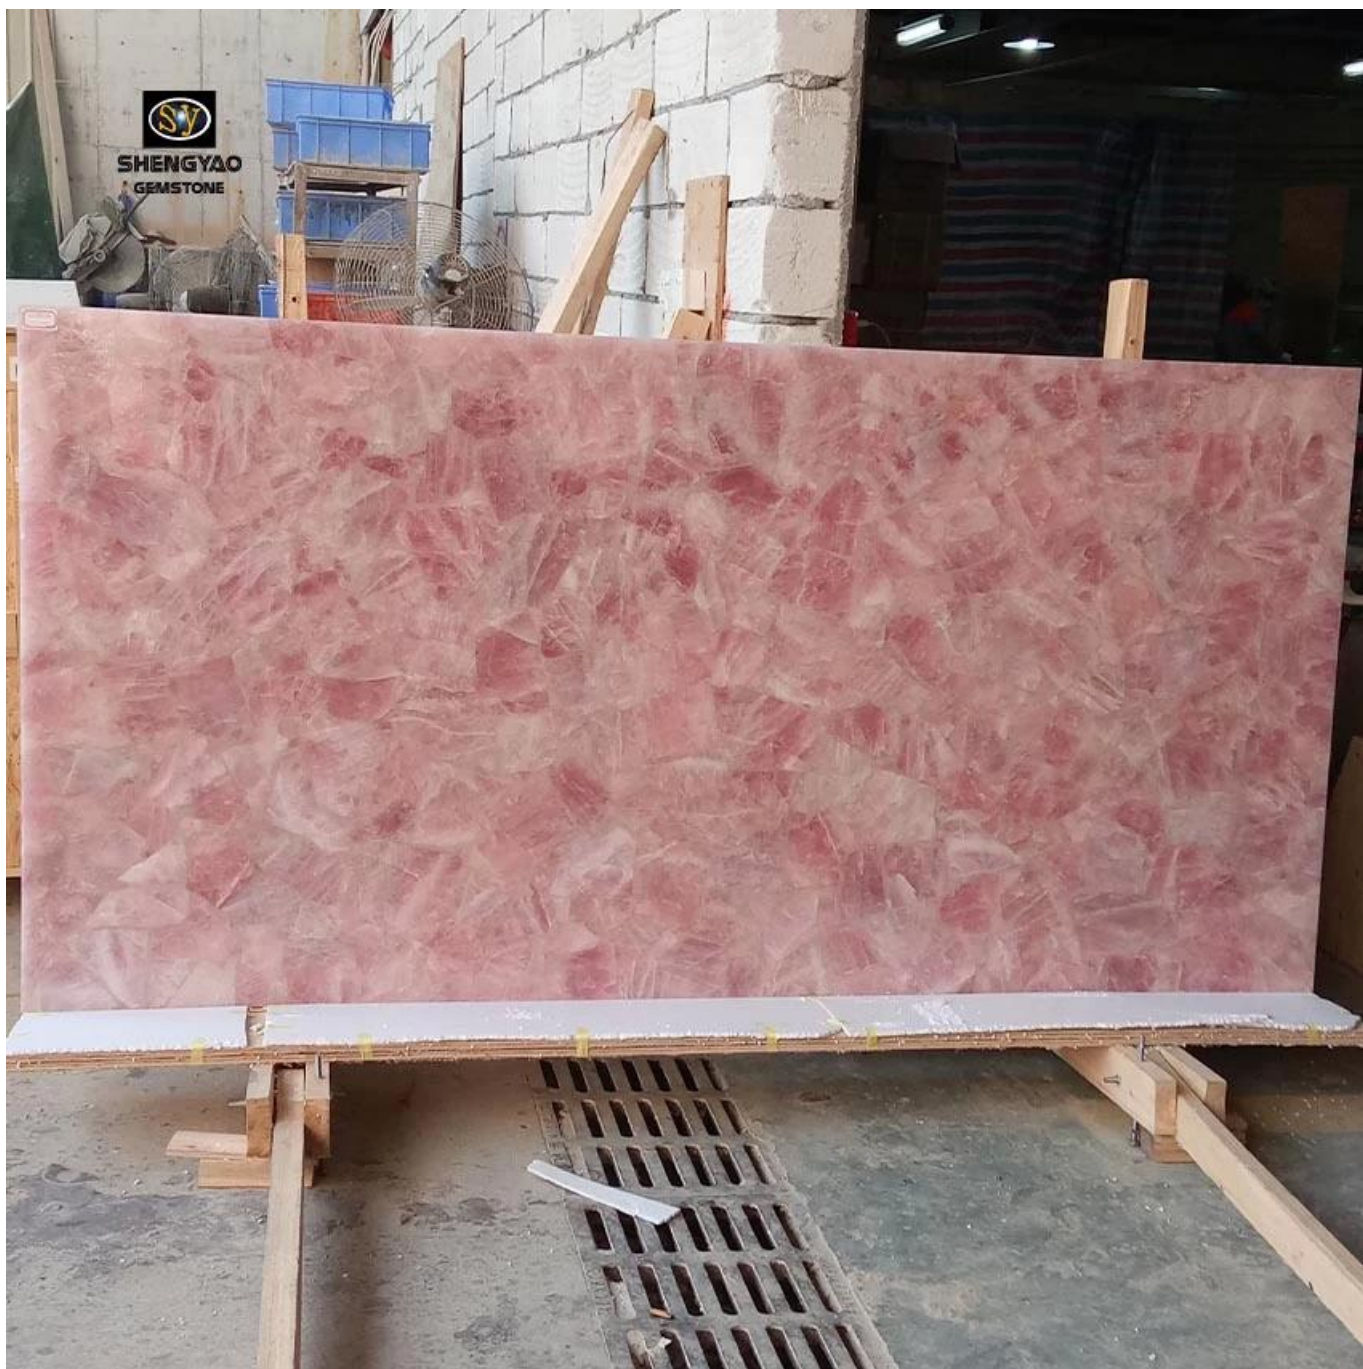

ROLE Quartz Crystal Gornstone Slab Slab

(Rose Quartz Slab)

规格	1220 * 2440MM / Size Custom & Size
名称	Rose Quartz / Crystal 石英
厚度	20mm / 25mm / Custom
重量	50 -60kg / Square Meter
备注	石英

Crystal 石英 (Rose Crystal), 石英 quartz, 石英 Fongo 石英 Rosez,

quartz, titanium, piezoelectric, electrostrictive, semimetal, Rose Quartz. (Origin: Brazil, Madagascar) (Backlar)

(Rose Quartz Slab)

semi pot quartz slab / [rose quartz](#), Rose Quartz
Origin: Brazil, Madagascar, piezoelectric, electrostrictive, semimetal