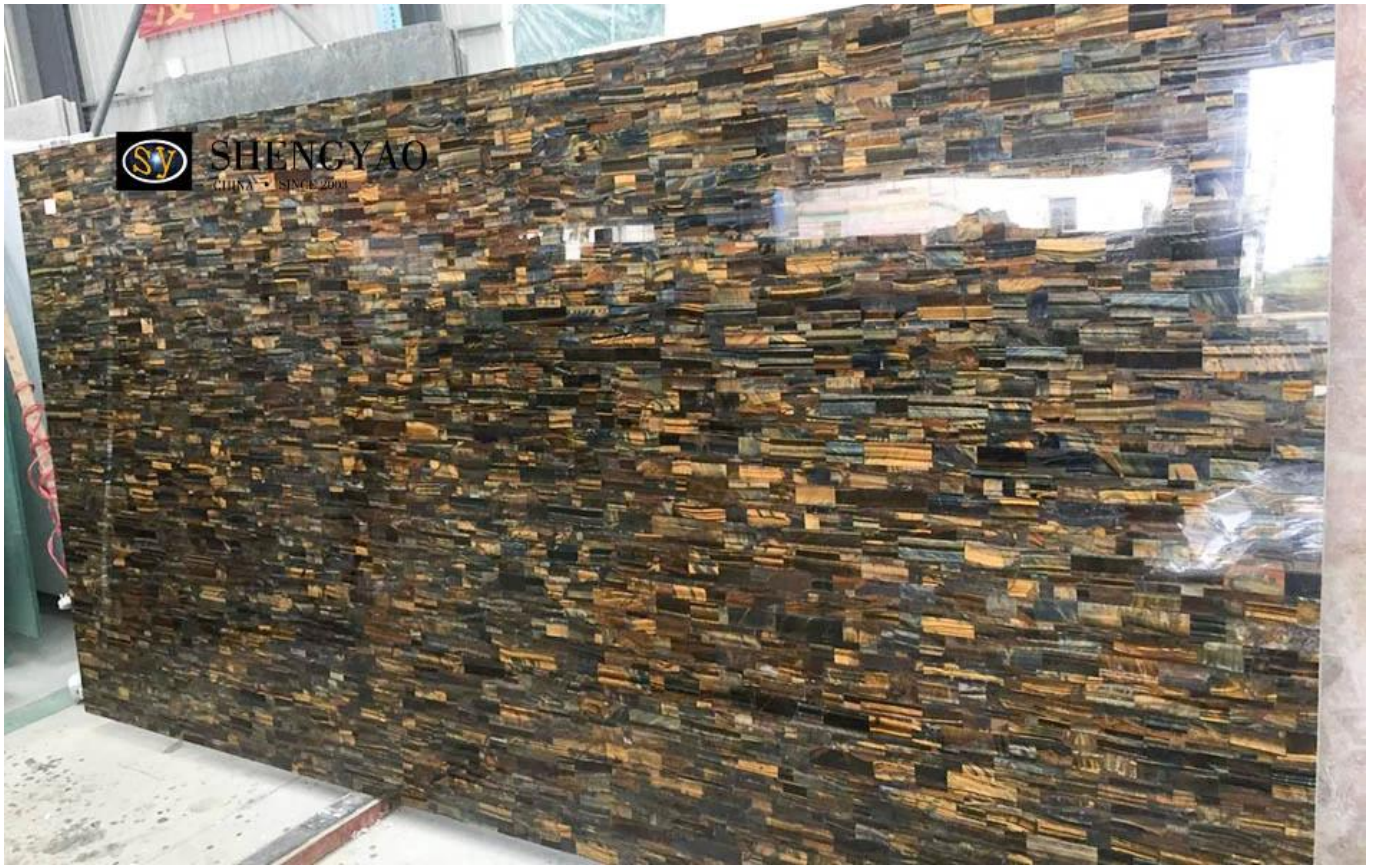

# Yellow & Blue Tiger Eye Slab Slab

尺寸	3000 * 1500mm, 1220*2440mm, 可定制
厚度	厚度: 18/20mm, laminated: 5mm 或 15mm
表面处理	抛光
重量	重量: 可定制 pallet 重量
包装	包装: 可定制, 可定制, 可定制, 可定制

(tiger Stone Slab)

... ..  
... ..  
... ..  
... ..  
... .. Honeycomb. ... ..

( )

。 laminated, Honeycomb, granite, jet medallion, countertops, sinks