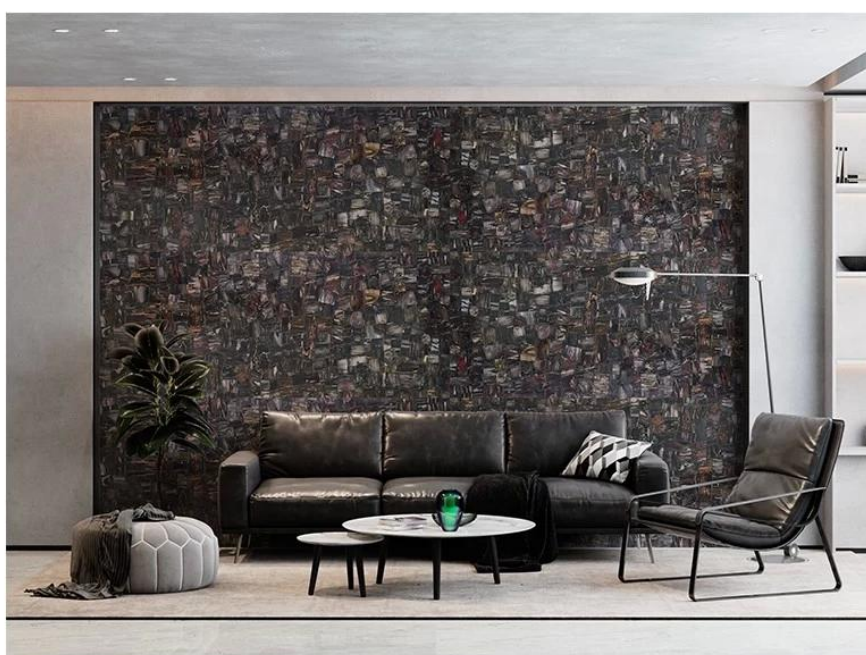

Laje de madeira petrificada preta

A madeira petrificada tem várias cores, o preto é uma delas, é um Material de madeira petrificada relativamente especial.

O preto [laje de madeira petrificada](#) é feito de fatias de madeira petrificada preta natural, e a superfície adota tecnologia de polimento de alta resistência, que é suave e delicada. Como cada peça de matéria-prima é natural, toda a laje de pedra preciosa é única. A textura única foi favorecida por muitos designers e é uma obra de arte única.

Nossa vantagem

Temos flexibilidade para lidar com lajes de pedras semipreciosas. Aumentar o uso de pedras semipreciosas por outros materiais laminados, por exemplo, vidro, favo de alumínio, granito, pedra artificial, telha cerâmica e outros materiais.

Também podemos processar laje de pedras semi preciosas em medalhão de jato de água, paredes de arte, móveis, bancadas, pias e outros produtos.

Tamanho	Telhas disponíveis: 300x300mm, 600x600mm, 800x800mm, personalizado
	Laje disponível: 3000*1500mm, 1220*2440mm, Tamanho personalizado
Material	Laje de madeira petrificada preta
Uso	pisso, decoração de interiores, bancada

Black Petrified Wood Slab
Applied To The Wall

(Laje de madeira petrificada preta)