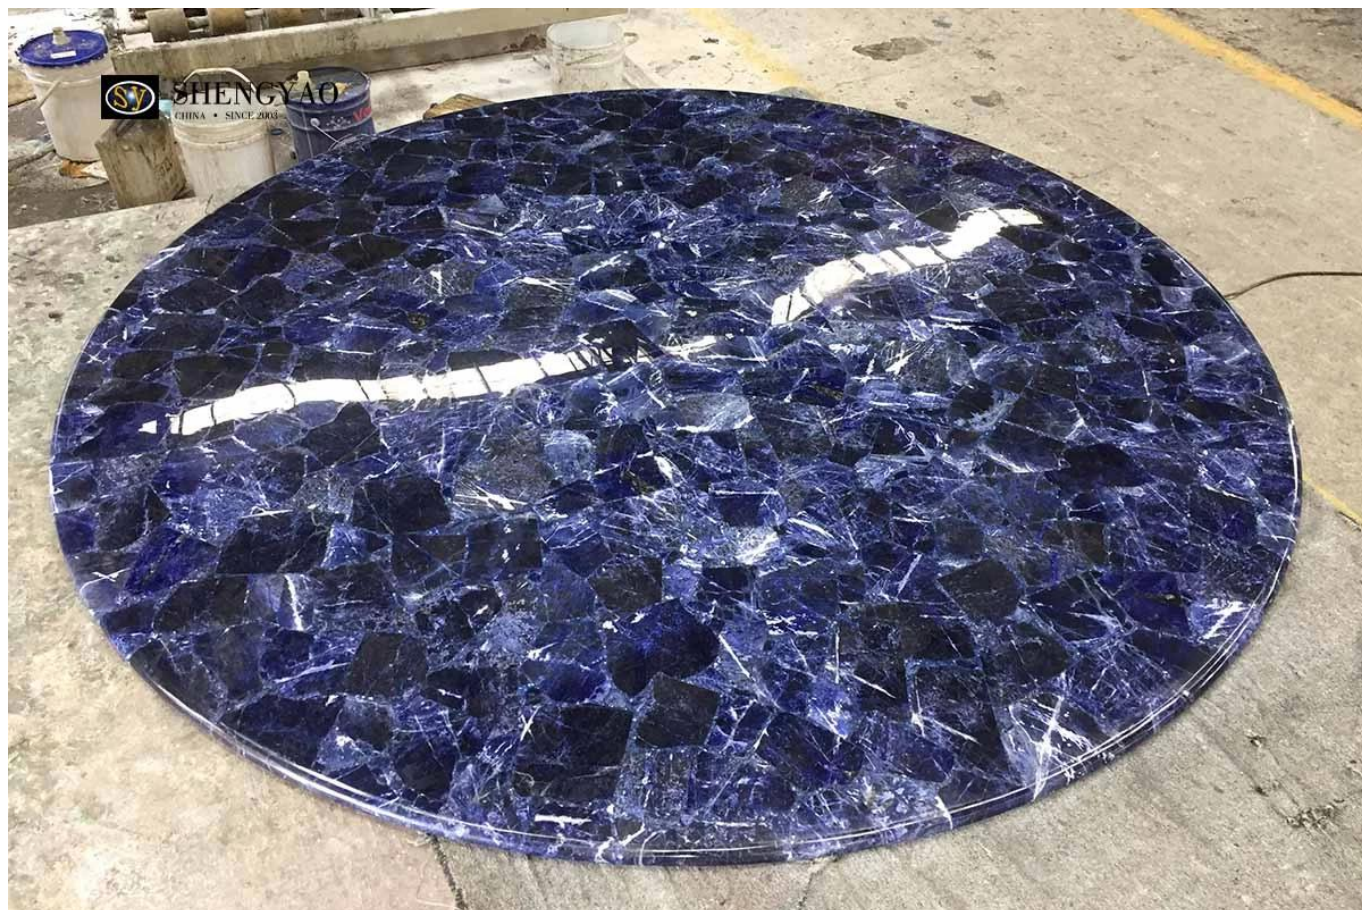

Tampo de mesa de pedra semipreciosa de jaspe azul sodalita

O tampo de mesa de pedra semi preciosa Sodalite Blue Jasper é feito de fatias naturais de Sodalite Blue Jasper, e a superfície adota tecnologia de polimento de alta resistência, que é suave e delicada. Como cada peça de matéria-prima é natural, todo o tampo da mesa de pedra preciosa é único. A textura única foi favorecida por muitos designers e é uma obra de arte única.

[atacadista de mesa de pedra semi preciosa azul China](#)

Temos a flexibilidade de lidar com laje de pedras semipreciosas. Aumentar o uso de pedras semipreciosas por outros materiais laminados, por exemplo, vidro, favo de alumínio, granito, pedra artificial, telha cerâmica e outros materiais. Também podemos processar pedras semipreciosas laje em medalhão de jato de água, paredes de arte, móveis, bancadas, pias e outros produtos