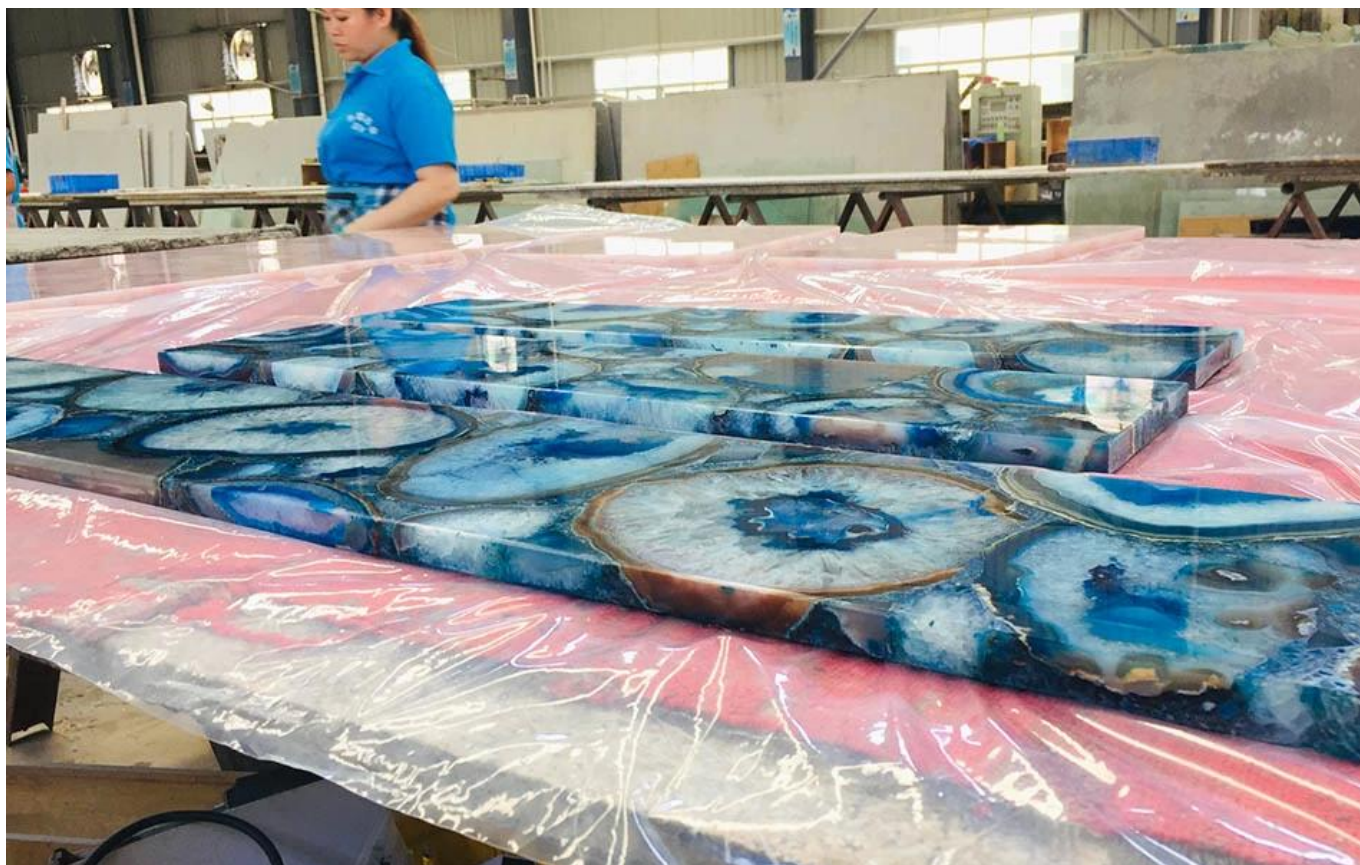

Bancada de Ágata Azul Personalizada|Preço de Fábrica

□[Preço de fábrica da bancada de ágata azul](#)□

Tamanho	Tamanho personalizado
Grossura	pedra natural: 18/20mm, laminado: pedra natural de 5 mm vidro de 15 mm
Acabamento de superfície	polido
Pacote	Caixa de madeira padrão de exportação e palete de madeira
Aplicativo	Parede interior, piso, quarto, sala de estar, hotel e assim por diante

A maioria das bancadas de ágata azul são personalizadas em tamanho e forma, e podemos fazê-las de acordo com os desenhos fornecidos pelos clientes. As bancadas de ágata azul podem ser selecionadas de vidro sólido e composto, dependendo da finalidade e efeito.

Temos flexibilidade para lidar com lajes de pedras semipreciosas. Aumentar o uso de pedras semipreciosas por outros materiais laminados, por exemplo, vidro, favo de alumínio, granito, pedra artificial, telha cerâmica e outros materiais.